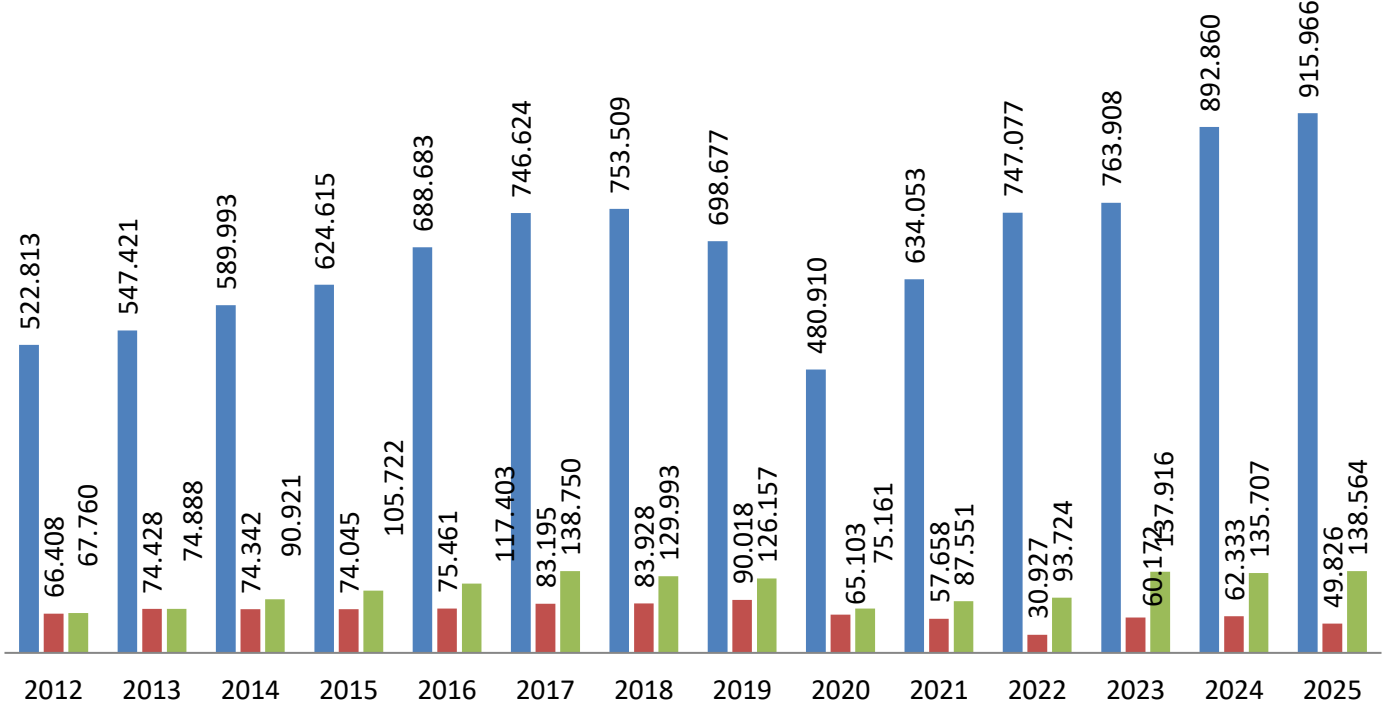

Farabi Hastanesi

Poliklinik hasta sayısı

Ameliyat sayısı

Acil hasta sayısı