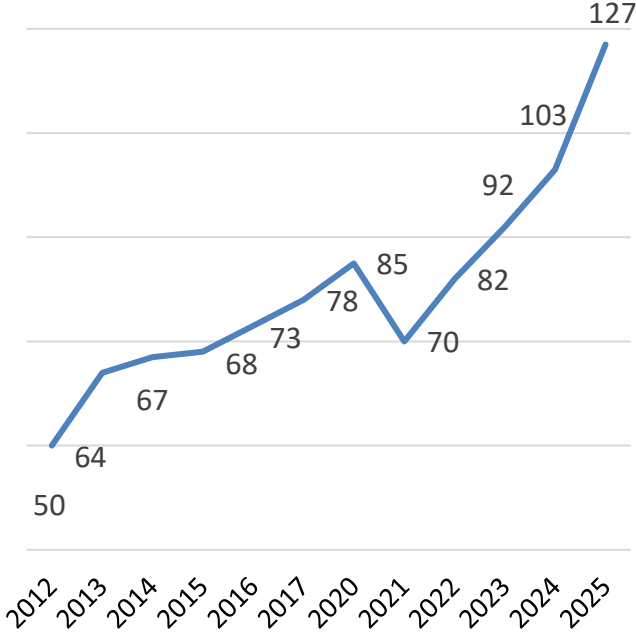

TÜBİTAK Girişimci ve Yenilikçi Üniversite Endeksi Yıllara Göre KTÜ'nün Sırası (50 Üniversite)

KTÜ URAP (University Ranking by Academic Performance) Sıralaması

— Tıp Fakültesi Olan Üniversiteler Arasında

Öğrenci Kulübü Sayısı

Erasmus Değişim Programı

URAP Türkiye Yıllara Göre KTÜ'nün Sırası

ÖSYM SONUÇLARI KTÜ'nün Yeni Öğrenci Sayıları

Memnuniyet Anketi Ortalama Puanı (10 üzerinden)

— Öğrenci — İdari Personel — Akademik Personel