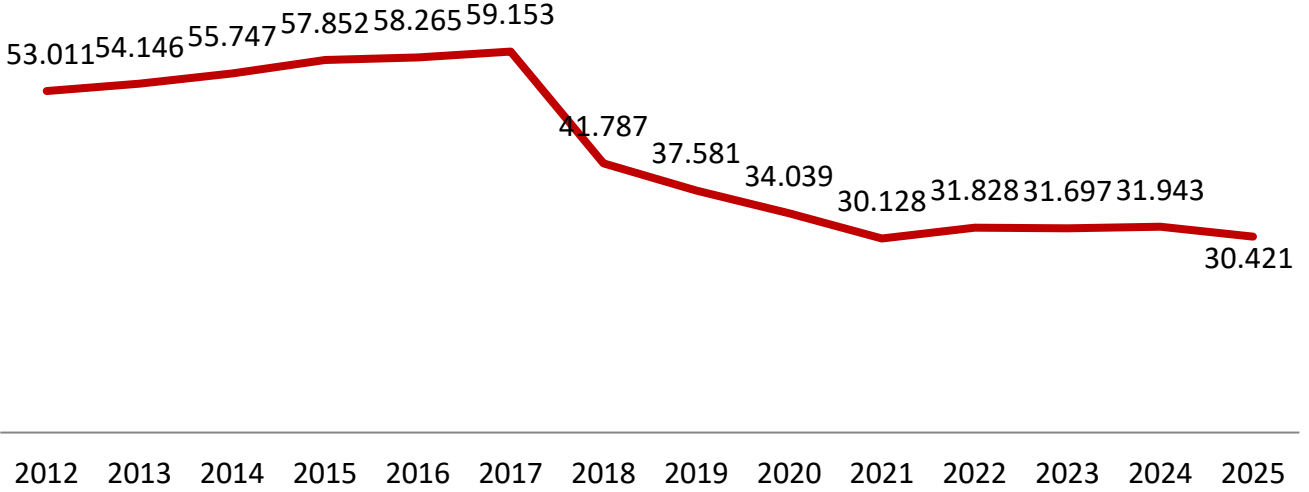

SAYILARLA KTÜ

2012 / 2025

70. YIL

- **12 Fakülte**
- **6 Enstitü**
- **1 Yüksekokul**
- **8 Meslek Yüksekokul**
- **19 Uygulama ve Araştırma Merkezi**
- **30.421 Öğrenci**
- **2.109 Akademik Personel**
- **3.070 İdari Personel**
- **262.195 Mezun**

Öğrenci Sayısı (Ön Lisans, Lisans, Lisansüstü)

Lisansüstü Öğrenci Sayısı

■ Tezsiz YL ■ Tezli YL ■ Doktora

Lisansüstü Öğrenci Sayısı (Genel)

Yabancı Uyruklu Öğrenci Sayısı

Erasmus Değişim Programı

— Gelen Öğrenci Sayısı