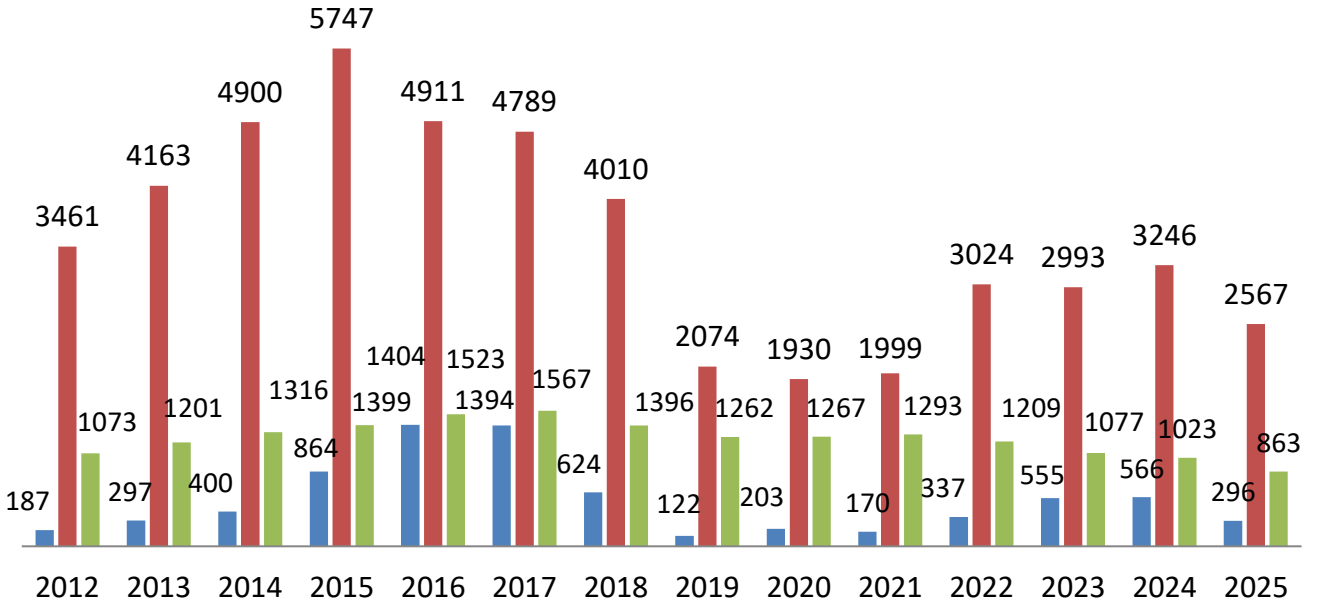

SAYILARLA KTÜ

2012 / 2025

70. YIL

- **12 Fakülte**
- **6 Enstitü**
- **1 Yüksekokul**
- **8 Meslek Yüksekokul**
- **19 Uygulama ve Araştırma Merkezi**
- **30.421 Öğrenci**
- **2.109 Akademik Personel**
- **3.070 İdari Personel**
- **262.195 Mezun**

Öğrenci Sayısı (Ön Lisans, Lisans, Lisansüstü)

Lisansüstü Öğrenci Sayısı

■ Tezsiz YL ■ Tezli YL ■ Doktora

Lisansüstü Öğrenci Sayısı (Genel)

Yabancı Uyruklu Öğrenci Sayısı

Erasmus Değişim Programı

— Gelen Öğrenci Sayısı