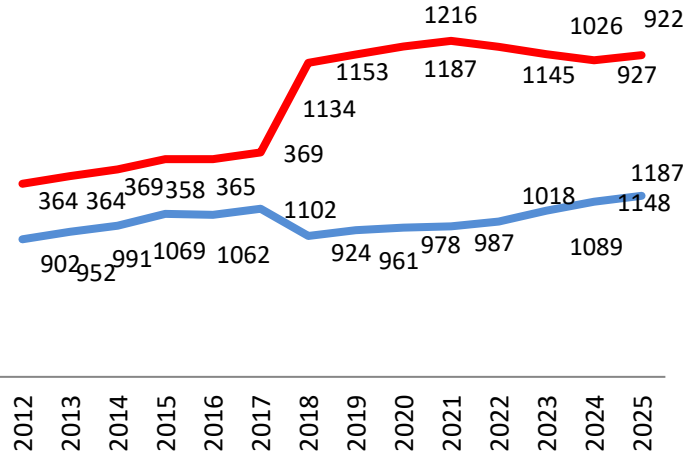

SAYILARLA KTÜ

2012 / 2025

70. YIL

- **12 Fakülte**
- **6 Enstitü**
- **1 Yüksekokul**
- **8 Meslek Yüksekokul**
- **19 Uygulama ve Araştırma Merkezi**
- **30.421 Öğrenci**
- **2.109 Akademik Personel**
- **3.070 İdari Personel**
- **262.195 Mezun**

Öğrenci Sayısı (Ön Lisans, Lisans, Lisansüstü)

Lisansüstü Öğrenci Sayısı

■ Tezsiz YL ■ Tezli YL ■ Doktora

Lisansüstü Öğrenci Sayısı (Genel)

Yabancı Uyruklu Öğrenci Sayısı

Erasmus Değişim Programı

— Gelen Öğrenci Sayısı

Akademik Personel Sayısı

— Diğer Öğretim Elemanları Sayısı

— Öğretim Üyesi Sayısı

Araştırma Görevlisi Sayısı

Yabancı Uyruklu Akademisyen Sayısı

Bir Öğretim Üyesine Düşen Öğrenci Sayısı (Ön Lisans+ Lisans)

Tescil Olan Patent Sayısı