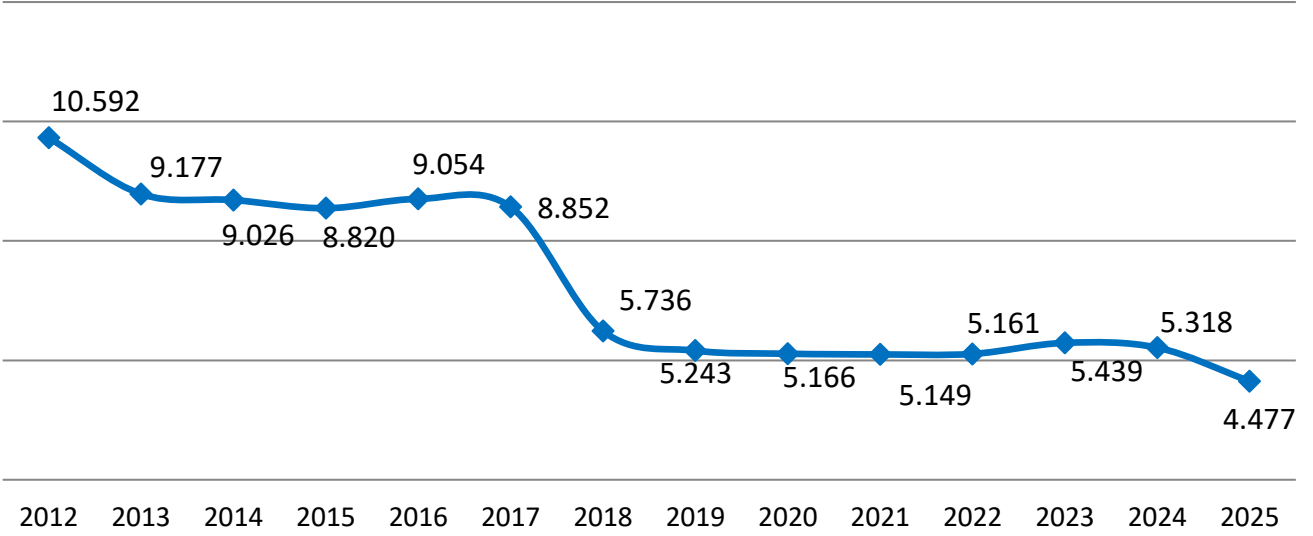

Öğrenci Kulübü Sayısı

Erasmus Değişim Programı

URAP Türkiye Yıllara Göre KTÜ'nün Sırası

ÖSYM SONUÇLARI KTÜ'nün Yeni Öğrenci Sayıları

Memnuniyet Anketi Ortalama Puanı (10 üzerinden)

— Öğrenci — İdari Personel — Akademik Personel