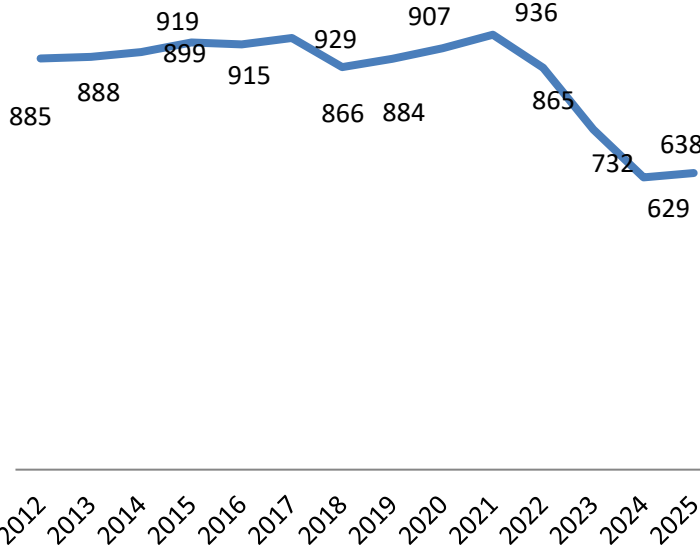

SAYILARLA KTÜ

2012 / 2025

70. YIL

- **12 Fakülte**
- **6 Enstitü**
- **1 Yüksekokul**
- **8 Meslek Yüksekokul**
- **19 Uygulama ve Araştırma Merkezi**
- **30.421 Öğrenci**
- **2.109 Akademik Personel**
- **3.070 İdari Personel**
- **262.195 Mezun**

Öğrenci Sayısı (Ön Lisans, Lisans, Lisansüstü)

Lisansüstü Öğrenci Sayısı

■ Tezsiz YL ■ Tezli YL ■ Doktora

Lisansüstü Öğrenci Sayısı (Genel)

Yabancı Uyruklu Öğrenci Sayısı

Erasmus Değişim Programı

— Gelen Öğrenci Sayısı

Akademik Personel Sayısı

— Diğer Öğretim Elemanları Sayısı

— Öğretim Üyesi Sayısı

Araştırma Görevlisi Sayısı

Yabancı Uyruklu Akademisyen Sayısı

Bir Öğretim Üyesine Düşen Öğrenci Sayısı (Ön Lisans+ Lisans)

Tescil Olan Patent Sayısı