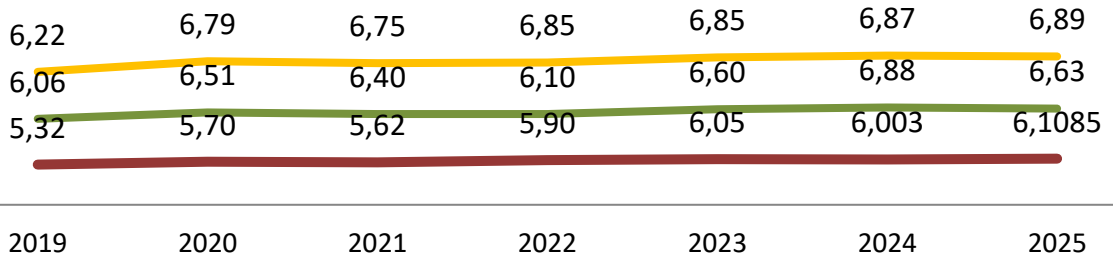

TÜBİTAK Girişimci ve Yenilikçi Üniversite Endeksi Yıllara Göre KTÜ'nün Sırası (50 Üniversite)

KTÜ URAP (University Ranking by Academic Performance) Sıralaması

— Tıp Fakültesi Olan Üniversiteler Arasında

Öğrenci Kulübü Sayısı

Erasmus Değişim Programı

URAP Türkiye Yıllara Göre KTÜ'nün Sırası

ÖSYM SONUÇLARI KTÜ'nün Yeni Öğrenci Sayıları

Memnuniyet Anketi Ortalama Puanı (10 üzerinden)

— Öğrenci — İdari Personel — Akademik Personel