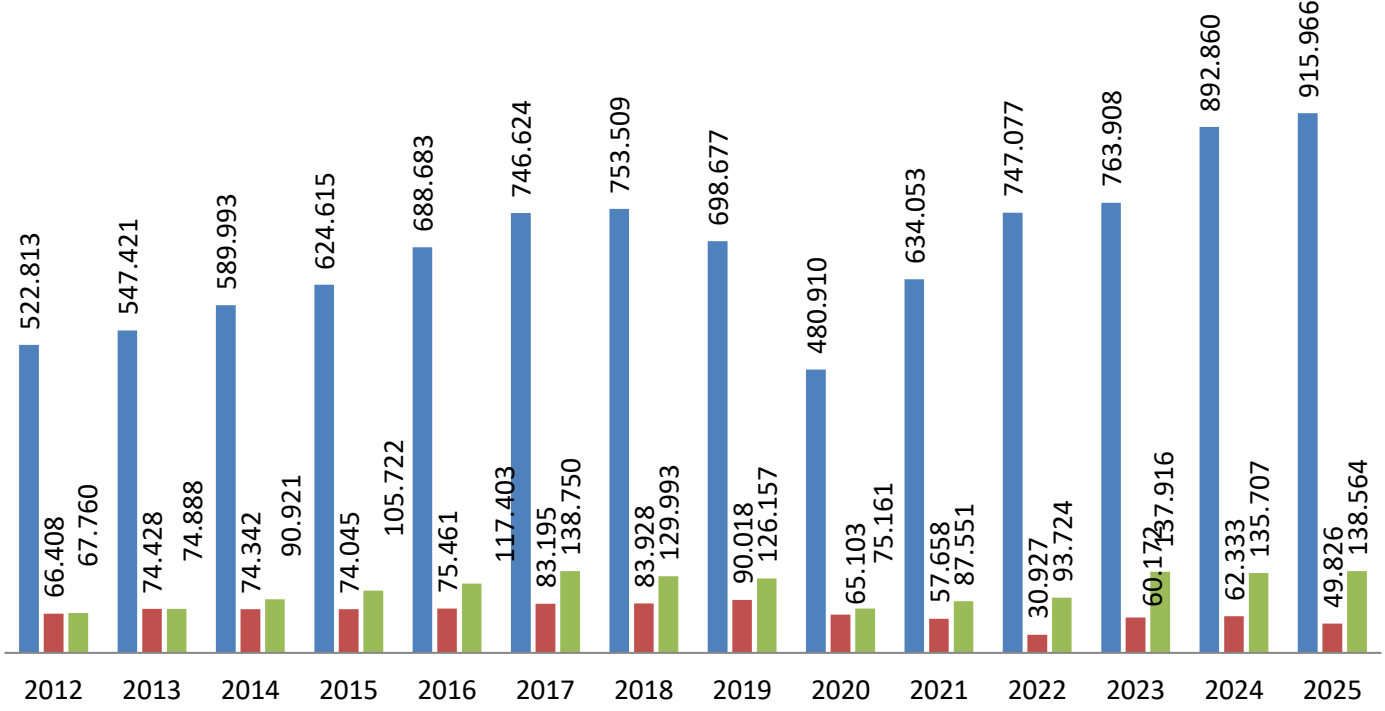

Farabi Hastanesi

■ Poliklinik hasta sayısı

■ Ameliyat sayısı

■ Acil hasta sayısı