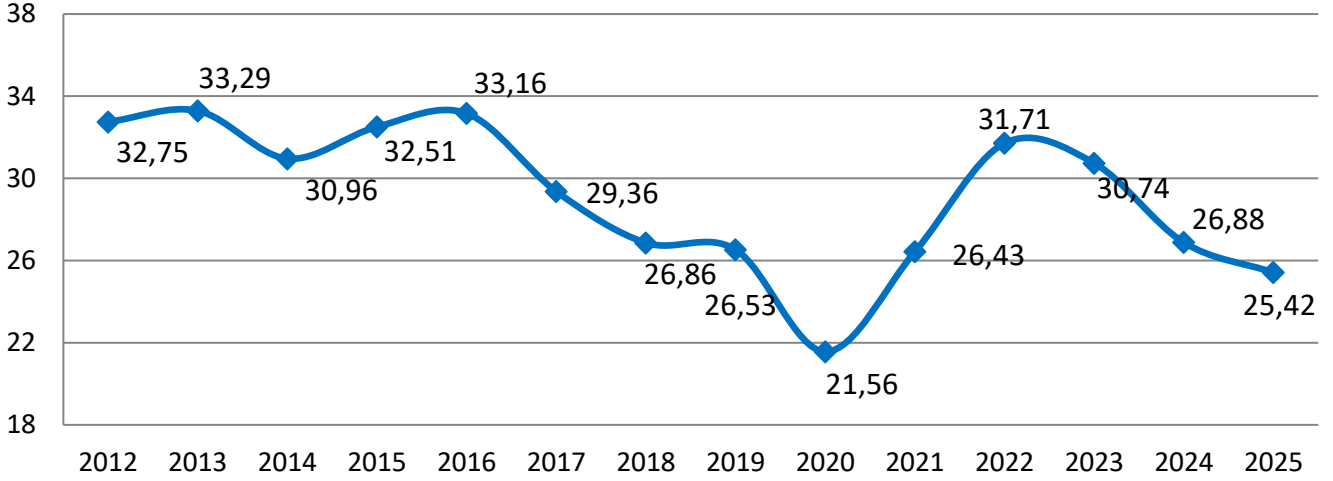

Öğrenci Kulübü Sayısı

Erasmus Değişim Programı

URAP Türkiye Yıllara Göre KTÜ'nün Sırası

ÖSYM SONUÇLARI KTÜ'nün Yeni Öğrenci Sayıları

Memnuniyet Anketi Ortalama Puanı (10 üzerinden)

— Öğrenci — İdari Personel

Farabi Hastanesi

■ Poliklinik hasta sayısı

■ Ameliyat sayısı

■ Acil hasta sayısı

— Dış Hekimliği Hastanesi Poliklinik Hasta Sayısı

ÖSYM SONUÇLARI

KTÜ'yü Kazanan Yeni Öğrenciler İçerisinde Trabzon Nüfusuna Kayıtlı Olanların Yüzdesi