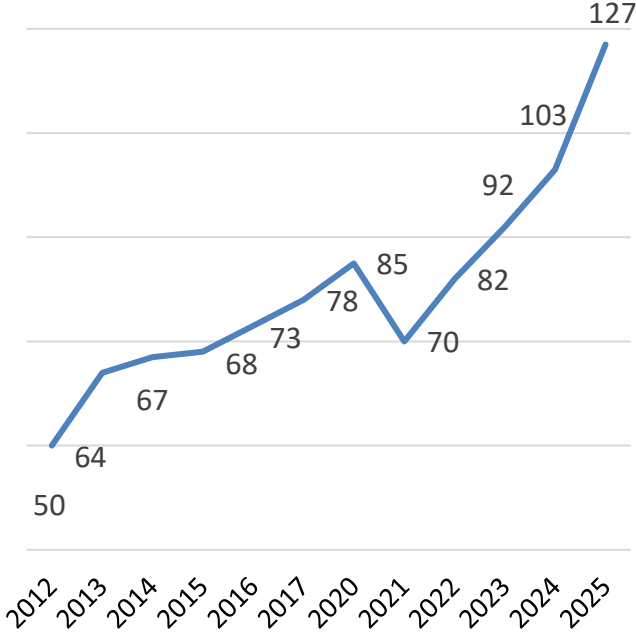

TÜBİTAK Girişimci ve Yenilikçi Üniversite Endeksi Yıllara Göre KTÜ'nün Sırası (50 Üniversite)

KTÜ URAP (University Ranking by Academic Performance) Sıralaması

— Tıp Fakültesi Olan Üniversiteler Arasında

Öğrenci Kulübü Sayısı

Erasmus Değişim Programı

URAP Türkiye Yıllara Göre KTÜ'nün Sırası

ÖSYM SONUÇLARI KTÜ'nün Yeni Öğrenci Sayıları

Memnuniyet Anketi Ortalama Puanı (10 üzerinden)

— Öğrenci — İdari Personel