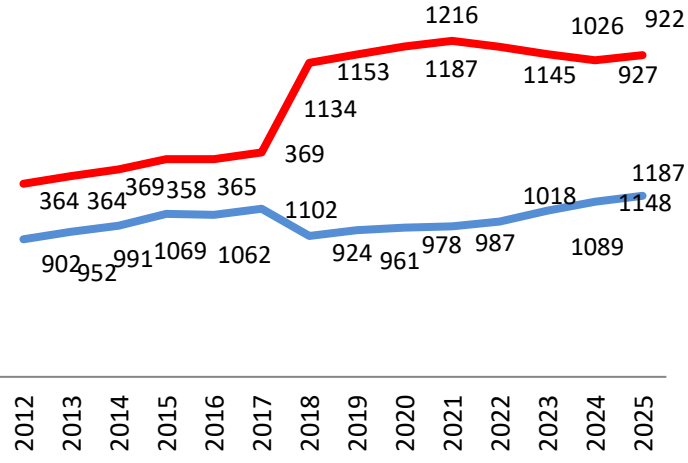

SAYILARLA KTÜ

2012 / 2025

70. YIL

- 12 Fakülte
- 6 Enstitü
- 1 Yüksekokul
- 8 Meslek Yüksekokul
- 19 Uygulama ve Araştırma Merkezi
- 30.421 Öğrenci
- 2.109 Akademik Personel
- 3.070 İdari Personel
- 262.195 Mezun

Öğrenci Sayısı (Ön Lisans, Lisans, Lisansüstü)

Lisansüstü Öğrenci Sayısı

■ Tezsiz YL ■ Tezli YL ■ Doktora

Lisansüstü Öğrenci Sayısı (Genel)

Yabancı Uyruklu Öğrenci Sayısı

Erasmus Değişim Programı

— Gelen Öğrenci Sayısı

Akademik Personel Sayısı

— Diğer Öğretim Elemanları Sayısı

— Öğretim Üyesi Sayısı

Araştırma Görevlisi Sayısı

Yabancı Uyruklu Akademisyen Sayısı

Bir Öğretim Üyesine Düşen Öğrenci Sayısı (Ön Lisans+ Lisans)

Tescil Olan Patent Sayısı