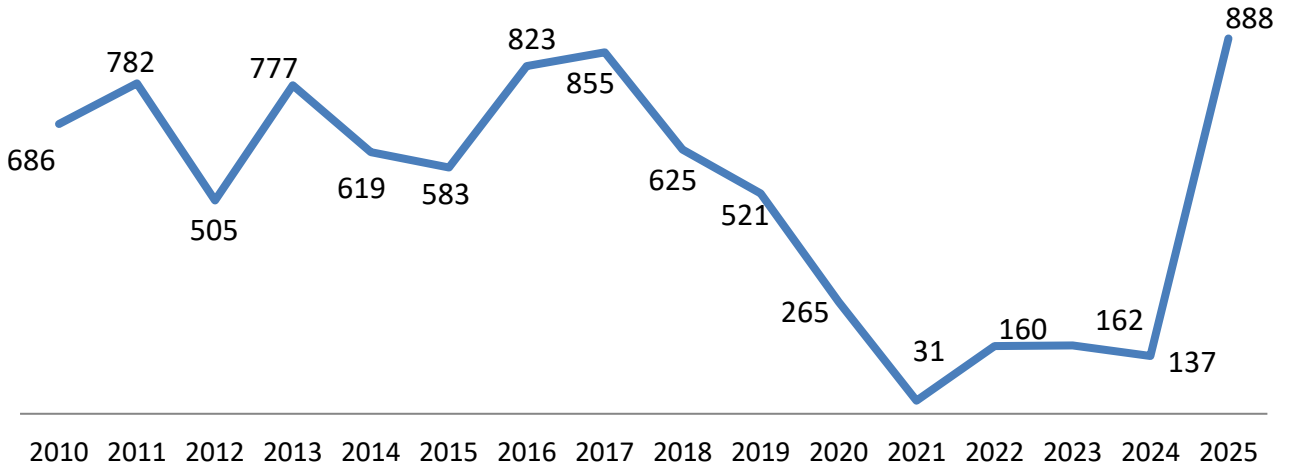

KTÜ Dışından Sürekli Eğitim Merkezi Eğitimlerine Katılan Kursiyer Sayısı