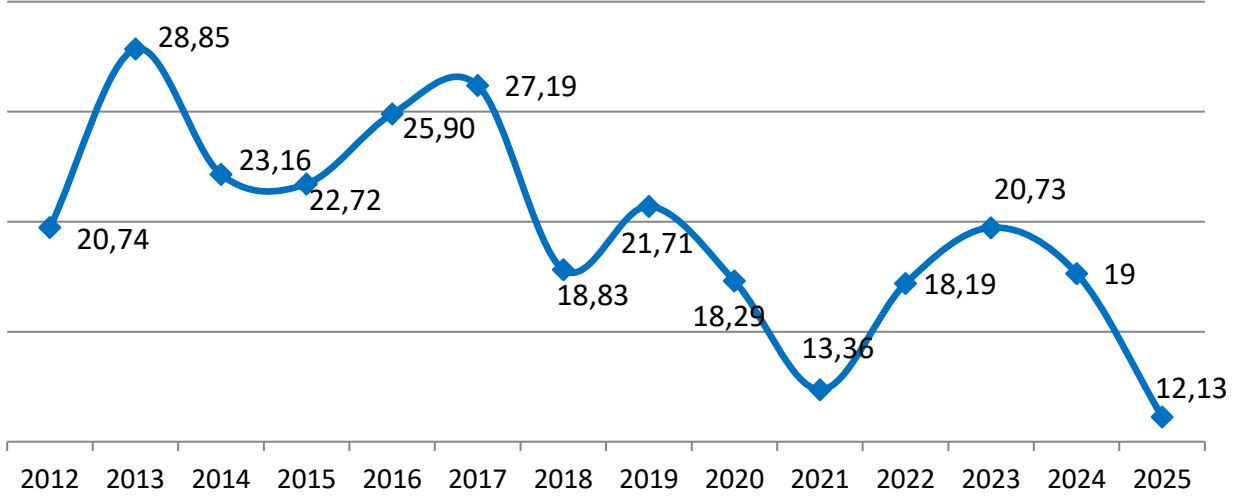

ÖSYM SONUÇLARI KTÜ'yü 1. Tercih İle Kazanan Öğrenci Yüzdesi