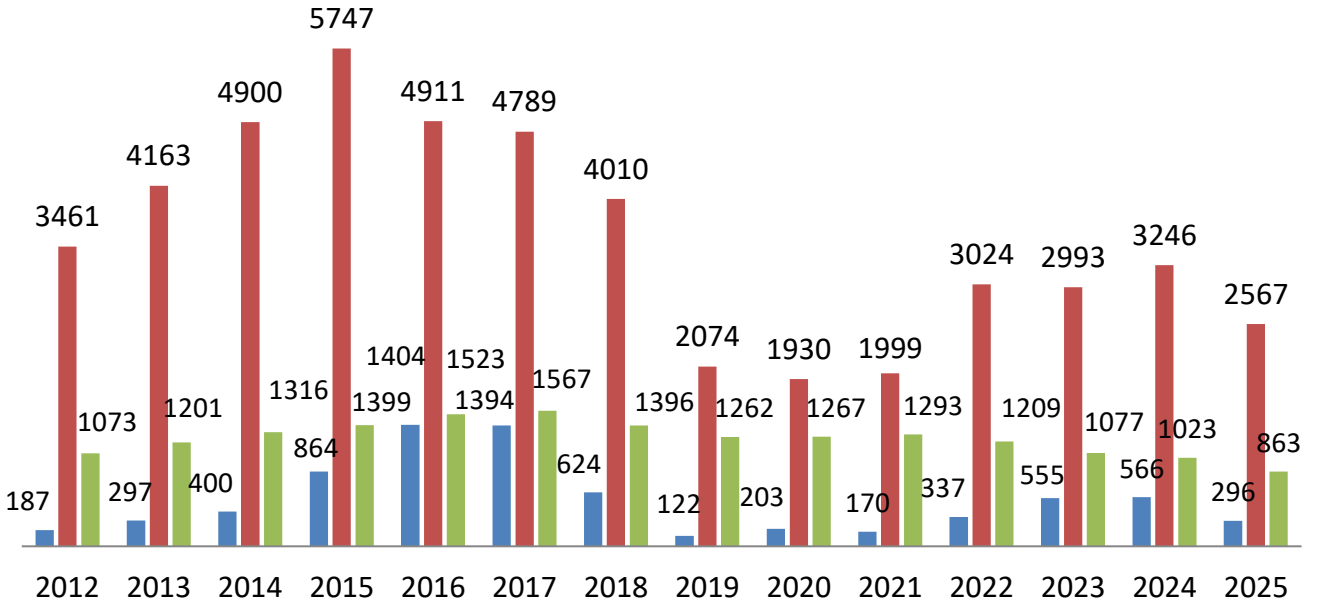

SAYILARLA KTÜ

2012 / 2025

70. YIL

- 12 Fakülte
- 6 Enstitü
- 1 Yüksekokul
- 8 Meslek Yüksekokul
- 19 Uygulama ve Araştırma Merkezi
- 30.421 Öğrenci
- 2.109 Akademik Personel
- 3.070 İdari Personel
- 262.195 Mezun

Öğrenci Sayısı (Ön Lisans, Lisans, Lisansüstü)

Lisansüstü Öğrenci Sayısı

■ Tezsiz YL ■ Tezli YL ■ Doktora

Lisansüstü Öğrenci Sayısı (Genel)

Yabancı Uyruklu Öğrenci Sayısı

Erasmus Değişim Programı

— Gelen Öğrenci Sayısı