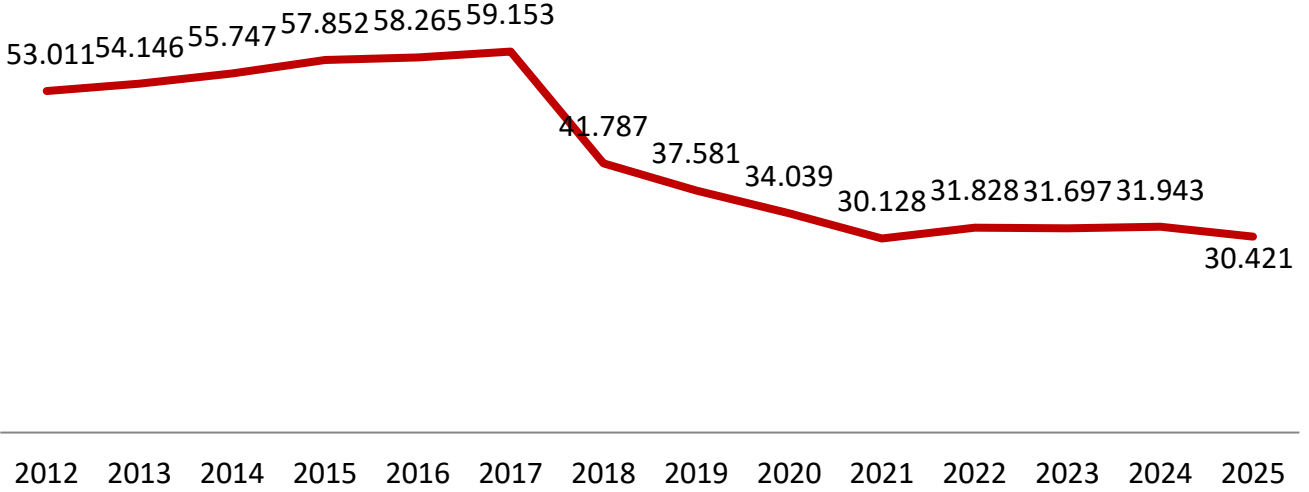

SAYILARLA KTÜ

2012 / 2025

70. YIL

- 12 Fakülte
- 6 Enstitü
- 1 Yüksekokul
- 8 Meslek Yüksekokul
- 19 Uygulama ve Araştırma Merkezi
- 30.421 Öğrenci
- 2.109 Akademik Personel
- 3.070 İdari Personel
- 262.195 Mezun

Öğrenci Sayısı (Ön Lisans, Lisans, Lisansüstü)

Lisansüstü Öğrenci Sayısı

■ Tezsiz YL ■ Tezli YL ■ Doktora

Lisansüstü Öğrenci Sayısı (Genel)

Yabancı Uyruklu Öğrenci Sayısı

Erasmus Değişim Programı

— Gelen Öğrenci Sayısı