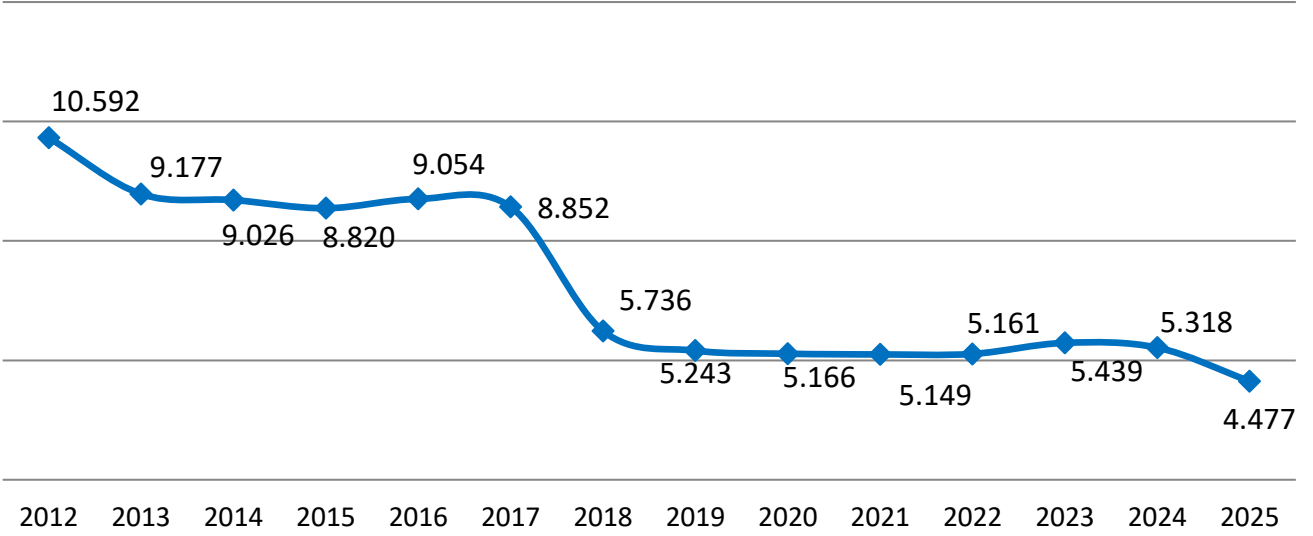

Öğrenci Kulübü Sayısı

Erasmus Değişim Programı

URAP Türkiye Yıllara Göre KTÜ'nün Sırası

ÖSYM SONUÇLARI KTÜ'nün Yeni Öğrenci Sayıları

Memnuniyet Anketi Ortalama Puanı (10 üzerinden)

— Öğrenci — İdari Personel