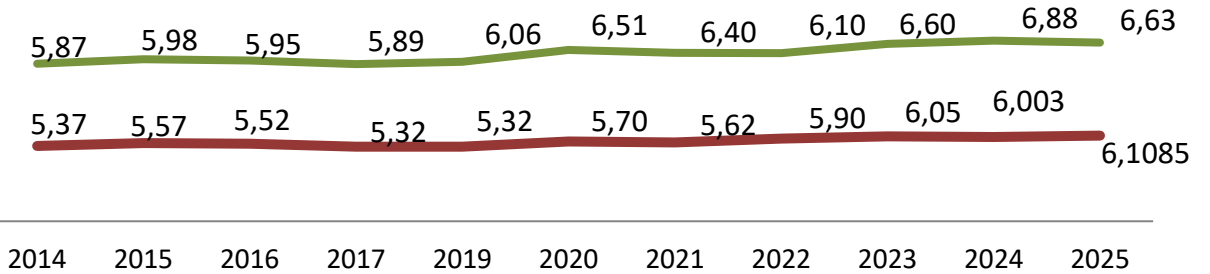

TÜBİTAK Girişimci ve Yenilikçi Üniversite Endeksi Yıllara Göre KTÜ'nün Sırası (50 Üniversite)

KTÜ URAP (University Ranking by Academic Performance) Sıralaması

— Tıp Fakültesi Olan Üniversiteler Arasında

Öğrenci Kulübü Sayısı

Erasmus Değişim Programı

URAP Türkiye Yıllara Göre KTÜ'nün Sırası

ÖSYM SONUÇLARI KTÜ'nün Yeni Öğrenci Sayıları

Memnuniyet Anketi Ortalama Puanı (10 üzerinden)

— Öğrenci — İdari Personel