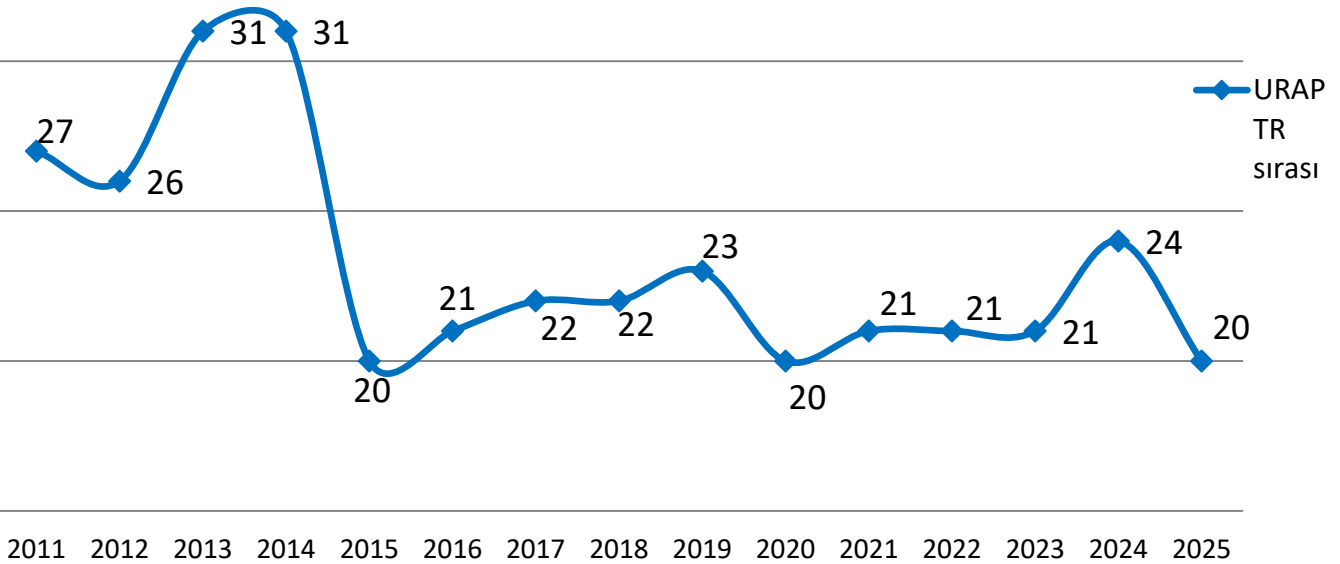

URAP Türkiye Yıllara Göre KTÜ'nün Sırası