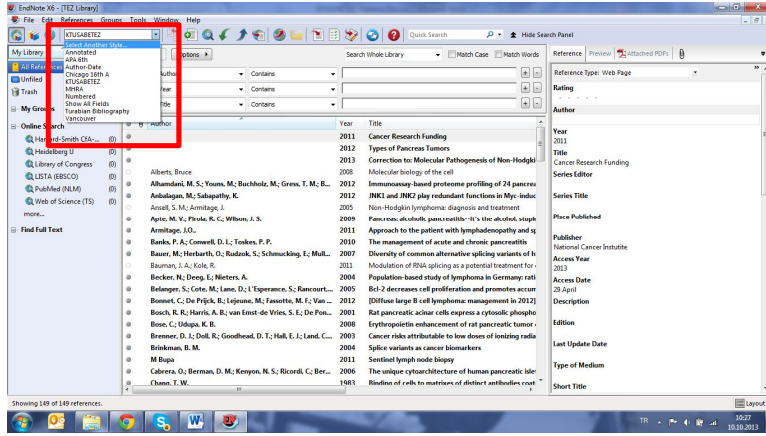

KTUSABETEZ.ens isimli tez yazımı still dosyası indirilir. İndirilen dosya aşağıdaki yönergeler kullanılarak EndNote programına tanıtılır.

1. KTUSABETEZ.ens dosyası, C:\Users\“kullanıcı adı”\Documents\EndNote\Styles dosyasına ve bu dosya bulunmayan bilgisayarlarda ise C:\Program Files (x86)\EndNote\Styles dosyasının içerisine kopyalanır.
2. Bu aşamadan sonra EndNote programı çalıştırılır ve aşağıdaki adımlar uygulanır.
3. Stil bölümünden “Select Another Style” tıklanır.

4. "Choose a style" bölümünde KTUSABETEZ bulunur, üzerine tıklanır ve choose butonuna tıklanır.

5. Stil bölümünde KTUSABETEZ görünecektir. Böylece stil seçimini yapmış olup kullanabilirsiniz.

KTUSABETEZ Stili tez yazımı doğrultusunda ihtiyaçlara göre hazırlanmıştır. Stilde gözüne çarpan herhangi bir hata ya da eksiklik bulduğunuz takdirde aşağıdaki kişilerle iletişime geçip stilin düzeltilip son halini almasına yardımcı olunuz. Teşekkürler.