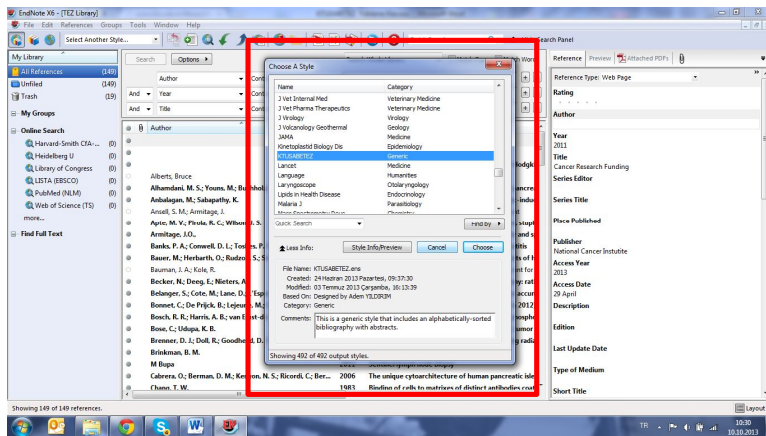

KTUSABETEZ.ens isimli tez yazımı still dosyası indirilir. İndirilen dosya aşağıdaki yönergeler kullanılarak EndNote programına tanıtılır.

1. KTUSABETEZ.ens dosyası, C:\Users\“kullanıcı adı”\Documents\EndNote\Styles dosyasına ve bu dosya bulunmayan bilgisayarlarda ise C:\Program Files (x86)\EndNote\Styles dosyasının içerisine kopyalanır.
2. Bu aşamadan sonra EndNote programı çalıştırılır ve aşağıdaki adımlar uygulanır.
3. Stil bölümünden “Select Another Style” tıklanır.

4. "Choose a style" bölümünde KTUSABETEZ bulunur, üzerine tıklanır ve choose butonuna tıklanır.

5. Stil bölümünde KTUSABETEZ görünecektir. Böylece stil seçimini yapmış olup kullanabilirsiniz.

KTUSABETEZ Stili tez yazımı doğrultusunda ihtiyaçlara göre hazırlanmıştır. Stilde gözüne çarpan herhangi bir hata ya da eksiklik bulduğunuz takdirde aşağıdaki kişilerle iletişime geçip stilin düzeltilip son halini almasına yardımcı olunuz. Teşekkürler.