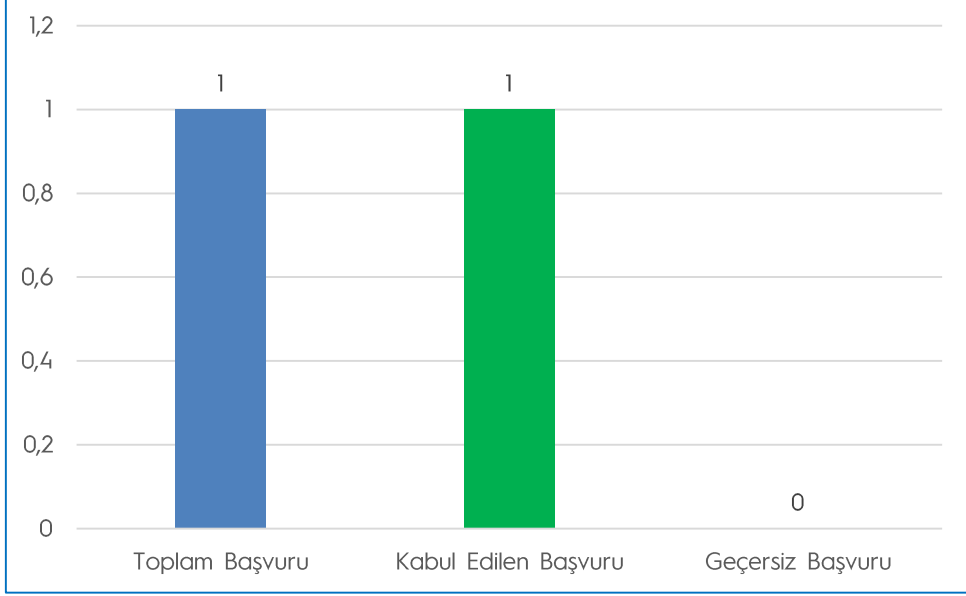

|            |                  |
|------------|------------------|
| Kadro      | Destek Personeli |
| Görev Yeri | Merkez           |
| Adet       | 1                |

| TCK NO   | AD    | SOYAD  | KPSS PUANI | ADAY DURUM |
|----------|-------|--------|------------|------------|
| 39****06 | CA*** | AD**** | 73,13894   | ASIL 1     |