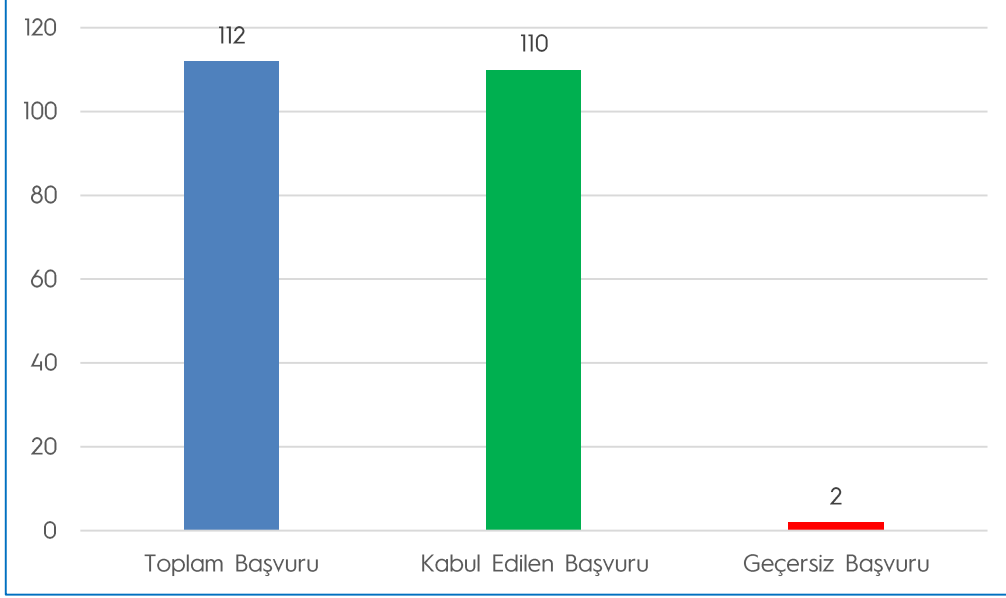

Kadro	Destek Personeli I Erkek
Görev Yeri	Merkez
Adet	30

TCK NO	AD	SOYAD	KPSS PUANI	ADAY DURUM
56****72	ÖM*****	KA*****	83,39264	ASIL 1
35****82	İS****	ÖZ***	81,52342	ASIL 2
20****04	YU***	EM****	79,69982	ASIL 3
20****34	MA*****	TA***	79,19005	ASIL 4
37****78	TO****	AK***	77,82231	ASIL 5
31****82	UF**	İL***	76,82349	ASIL 6
62****00	ZE*****	KA*****	75,19464	ASIL 7
48****24	ER*****	KO****	74,85895	ASIL 8
10****96	DO*****	KA**	74,57299	ASIL 9
10****06	KE***	YI****	74,49835	ASIL 10
63****36	SE**	AL*****	74,48181	ASIL 11
46****92	MU*****	AL****	73,29230	ASIL 12
34****40	AL****	DE*****	73,03119	ASIL 13
45****78	AH***	ÇA*****	72,63328	ASIL 14
32****78	AL***	ME****	72,60430	ASIL 15
45****64	YÜ*****	US**	72,48409	ASIL 16
41****44	HA***	TE*	72,18568	ASIL 17