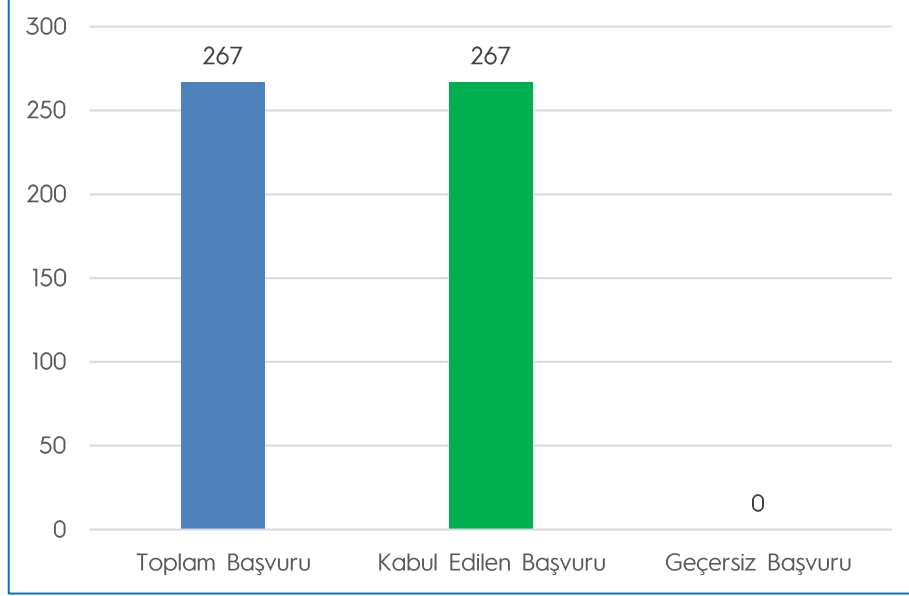

Kadro	Sağlık Teknikeri I Anestezi
Görev Yeri	Merkez (Farabi Hastanesi)
Adet	13

TCK NO	AD	SOYAD	KPSS PUANI	ADAY DURUM
11****80	IŞ**	TO****	84,80256	ASİL 1
17****48	AB*****	EM*****	84,62827	ASİL 2
37****54	ES**	PE*****	84,27803	ASİL 3
36****50	EM**	ÖR**	84,19997	ASİL 4
38****22	BÜ****	DA*****	84,12337	ASİL 5
65****92	EL****	YA***	84,09895	ASİL 6
63****92	FU****	YI*****	83,97351	ASİL 7
49****02	AY*****	ER*****	83,91172	ASİL 8
39****98	HA*****	ŞA***	83,74057	ASİL 9
50****36	ME**	ÇA***	83,62326	ASİL 10
14****98	RI*****	BE*****	83,61200	ASİL 11
53****34	AY**	KA****	83,58757	ASİL 12
45****50	İL****	GE**	83,49469	ASİL 13
16****12	OĞ***	SE***	83,33022	YEDEK 1
53****06	ER*****	GÜ****	83,30079	YEDEK 2
29****46	SE*****	ŞA***	83,25862	YEDEK 3
12****36	HA***	US**	83,23253	YEDEK 4