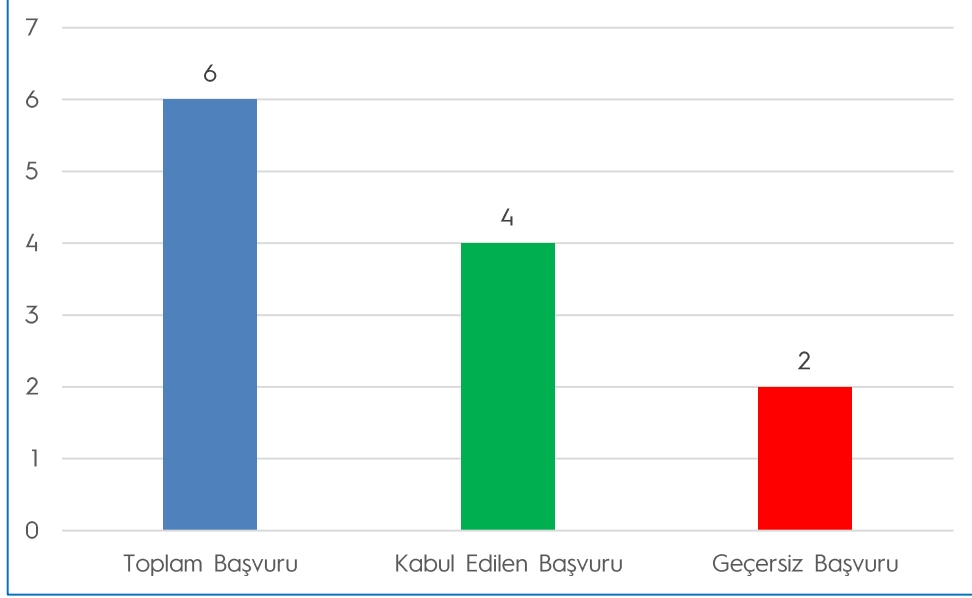

Kadro	Teknisyen I Elektrik
Görev Yeri	Merkez
Adet	2

TCK NO	AD	SOYAD	KPSS PUANI	ADAY DURUM
12****42	OS***	YA*****	73,18867	ASIL 1
10****52	AL*****	SA****	66,22992	ASIL 2
46****94	KO***	GE*****	62,98472	YEDEK 1
43****88	FU****	ÇU***	61,55897	YEDEK 2

SIRALAMA PUAN ARALIĞINDA YER ALDIĞI HALDE GEÇERSİZ SAYILAN BAŞVURULAR				
TC	AD	SOYAD	KPSS PUAN	GEREKÇESİ
39****36	ME***	YI*****	76,88978	Tecrübe şartını sağlamıyor
42****62	ÖM**	YA***	64,14935	Tecrübe şartını sağlamıyor