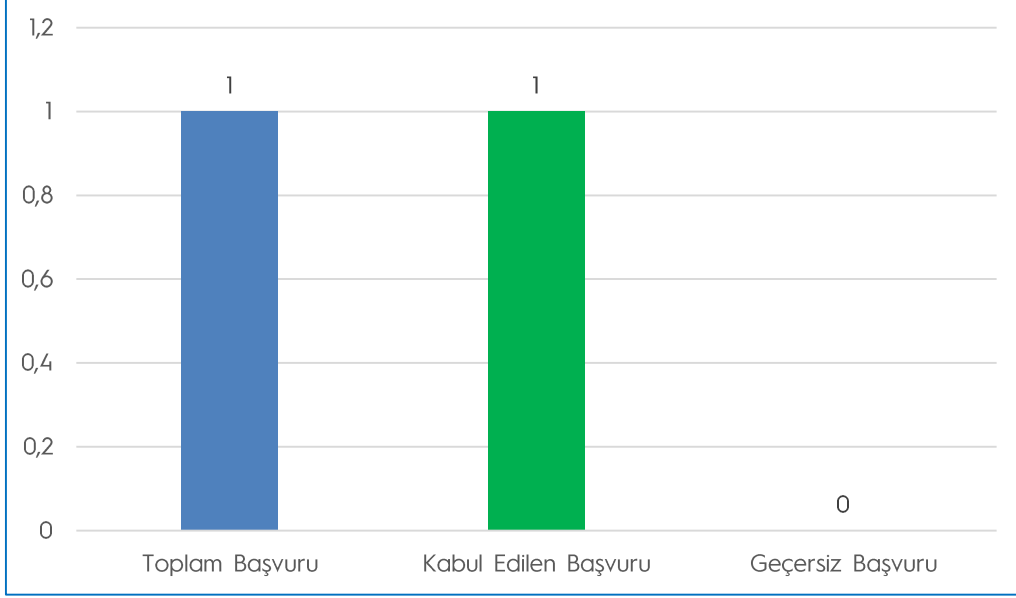

Kadro	Destek Personeli
Görev Yeri	Merkez
Adet	1

TCK NO	AD	SOYAD	KPSS PUANI	ADAY DURUM
59****88	HA*****	KA*****	72,07245	ASIL 1