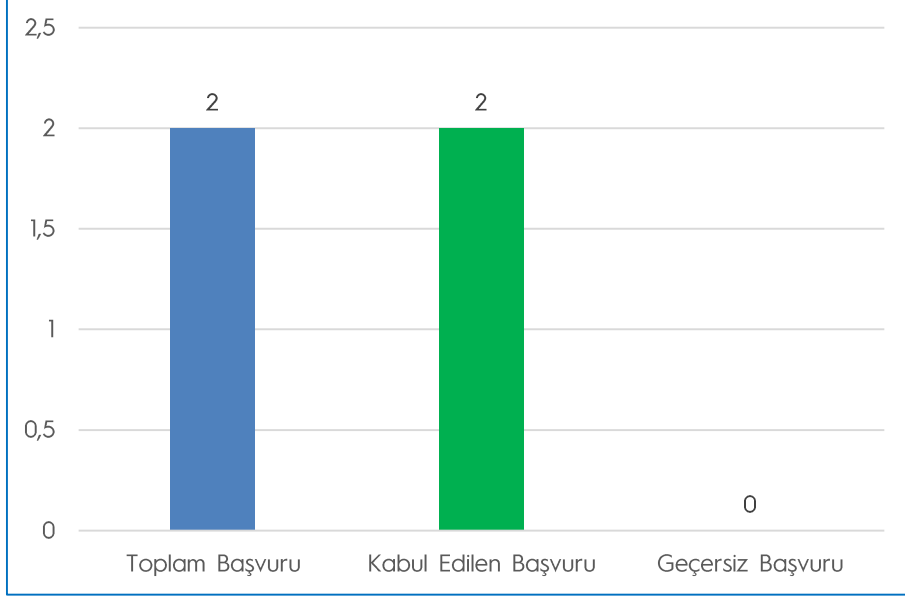

Kadro	Destek Personeli
Görev Yeri	Arsin
Adet	1

TCK NO	AD	SOYAD	KPSS PUANI	ADAY DURUM
45****70	EB**	ZE****	69,59946	ASIL 1
56****08	SA****	CA*	66,94280	YEDEK 1