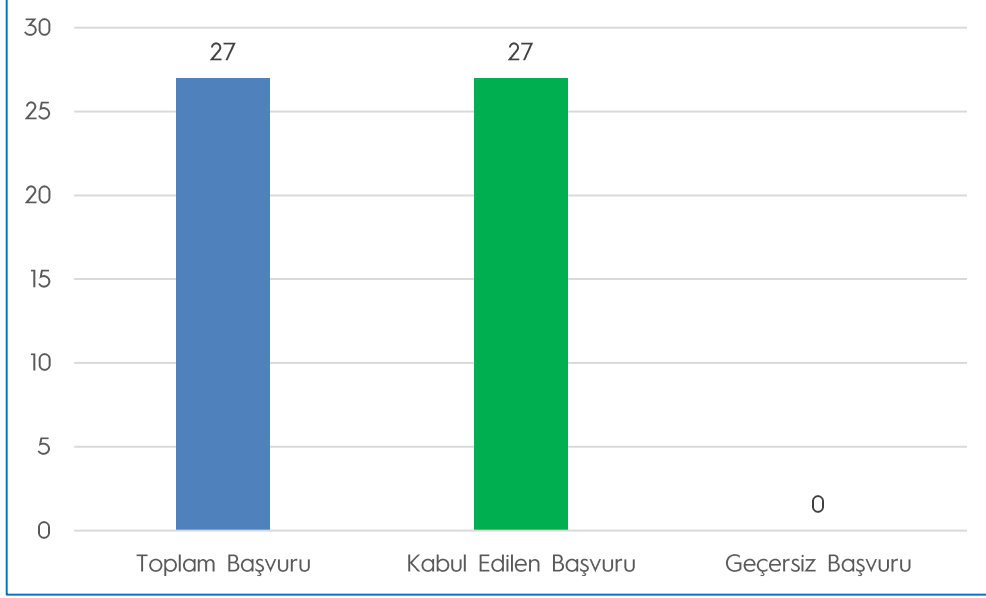

Kadro	Diğer Teknik Hizmet Personeli
Görev Yeri	Merkez
Adet	2

TCK NO	AD	SOYAD	KPSS PUANI	ADAY DURUM
67****18	BÜ***	KA**	84,83583	ASIL 1
31****18	AB*****	ÖZ***	83,31584	ASIL 2
11****14	GÖ***	DU*****	80,05541	YEDEK 1
44****32	YE***	TÜ****	79,83532	YEDEK 2
55****80	TU**	YI****	79,80936	YEDEK 3
46****54	AY****	AR*****	76,14521	YEDEK 4
28****54	YA*****	ŞA*****	75,2809	YEDEK 5
20****92	SO****	TU***	69,78467	YEDEK 6