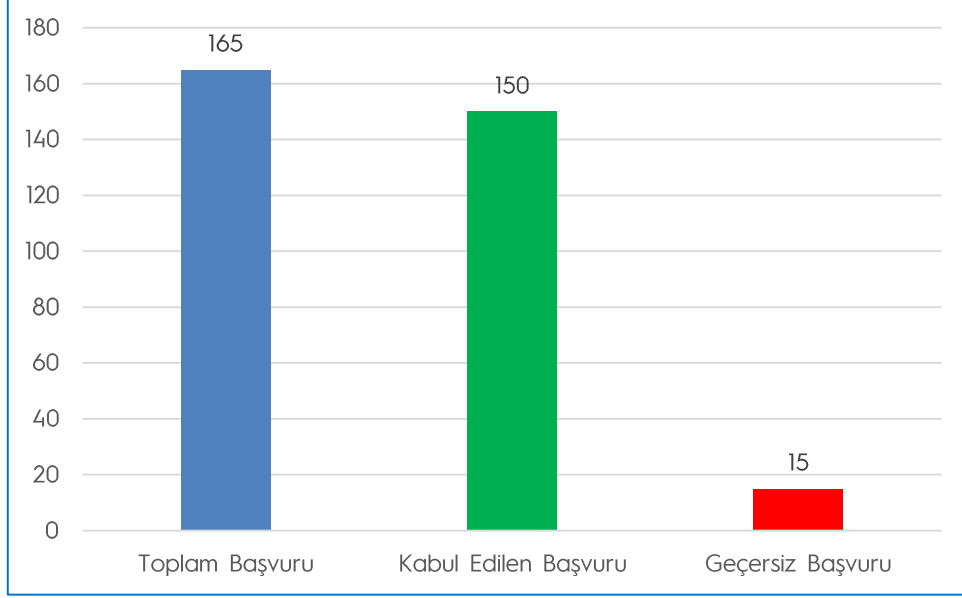

Kadro	Destek Personeli I Hasta Bakıcı I Kadın
Görev Yeri	Merkez (Farabi Hastanesi)
Adet	35

TCK NO	AD	SOYAD	KPSS PUANI	ADAY DURUM
26****14	DU***	ÜN**	78,79630	ASIL 1
18****92	EB**	AY***	76,34273	ASIL 2
52****32	GÖ***	AY***	75,82878	ASIL 3
10****74	EL***	BE***	74,98744	ASIL 4
50****14	AY****	UZ*****	74,51081	ASIL 5
41****98	ME***	GÜ*****	74,15436	ASIL 6
57****34	BU*****	KA*****	72,27272	ASIL 7
11****28	SI*****	İL***	72,04480	ASIL 8
57****52	EL**	AK***	71,82511	ASIL 9
10****44	AL****	KA**	71,77125	ASIL 10
62****90	SE*****	KA****	71,53917	ASIL 11
36****62	BÜ***	ŞE*	71,30703	ASIL 12
10****52	Hİ****	KA**	71,11642	ASIL 13
24****62	AY**	GÖ***	71,07495	ASIL 14
64****56	AS***	DA**	70,99619	ASIL 15
16****94	ME*****	ME**	70,73095	ASIL 16
10****70	ZE****	ŞA***	70,65633	ASIL 17