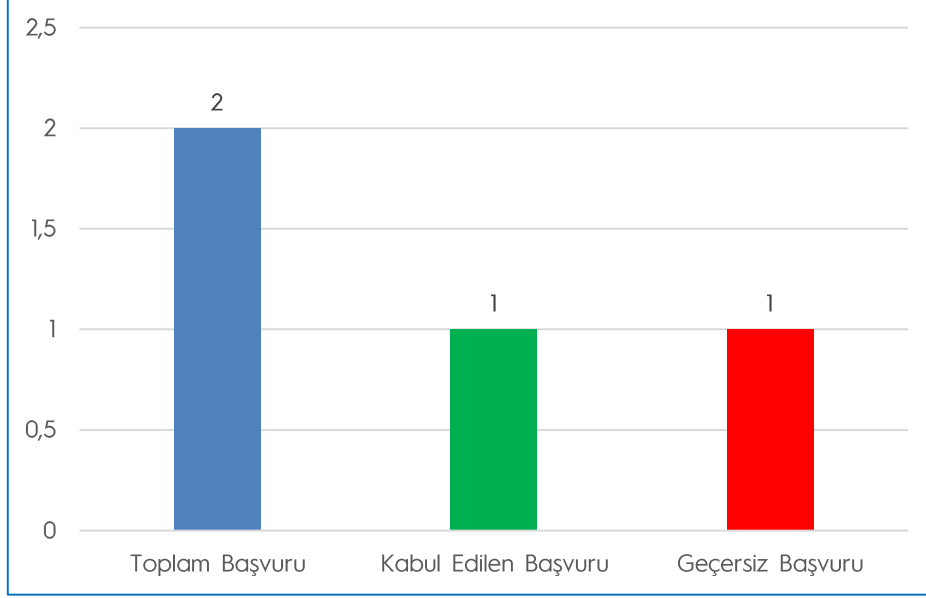

Kadro	Büro Personeli
Görev Yeri	Merkez
Adet	1

TCK NO	AD	SOYAD	KPSS PUANI	ADAY DURUM
28****86	HA***	Fİ***	77,75128	ASIL 1

SIRALAMA PUAN ARALIĞINDA YER ALDIĞI HALDE GEÇERSİZ SAYILAN BAŞVURULAR				
TC	AD	SOYAD	KPSS PUAN	GEREKÇESİ
28****56	TU***	İN**	60,0379	Yaş şartını sağlamıyor