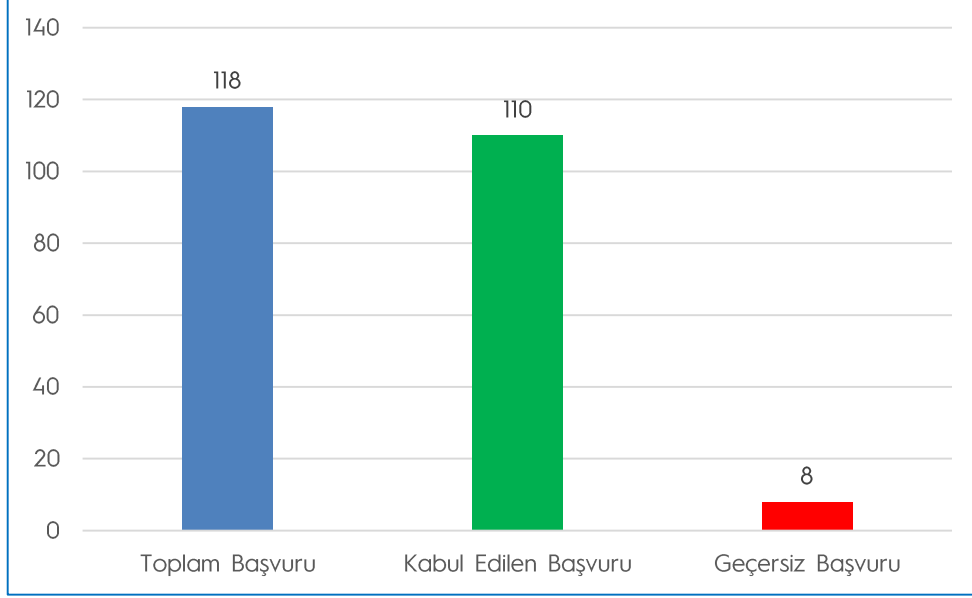

Kadro	Destek Personeli I Hasta Bakıcı I Erkek
Görev Yeri	Merkez (Farabi Hastanesi)
Adet	35

TCK NO	AD	SOYAD	KPSS PUANI	ADAY DURUM
10****18	MU*****	BE***	78,10414	ASIL 1
25****16	MU*****	TE****	76,59967	ASIL 2
51****60	BA*****	KA*****	75,69202	ASIL 3
54****22	HA*****	KA*****	75,11176	ASIL 4
34****78	FA***	Kİ***	74,68072	ASIL 5
65****10	CE***	ÇA*****	74,10462	ASIL 6
20****82	FE***	ÇA***	72,16085	ASIL 7
23****72	FU****	TE*****	71,89971	ASIL 8
55****40	Bİ***	GÖ***	71,6386	ASIL 9
36****48	Hİ*****	FU*****	71,52254	ASIL 10
55****48	AH***	HA*****	71,44796	ASIL 11
67****86	AL*****	DA*****	71,30703	ASIL 12
45****76	HÜ*****	KA*****	71,16612	ASIL 13
16****20	OĞ**	KO*****	71,12468	ASIL 14
60****80	AB*****	TU***	71,05836	ASIL 15
10****38	BU***	Kİ***	70,88016	ASIL 16
37****24	ÖM**	PI****	70,80139	ASIL 17