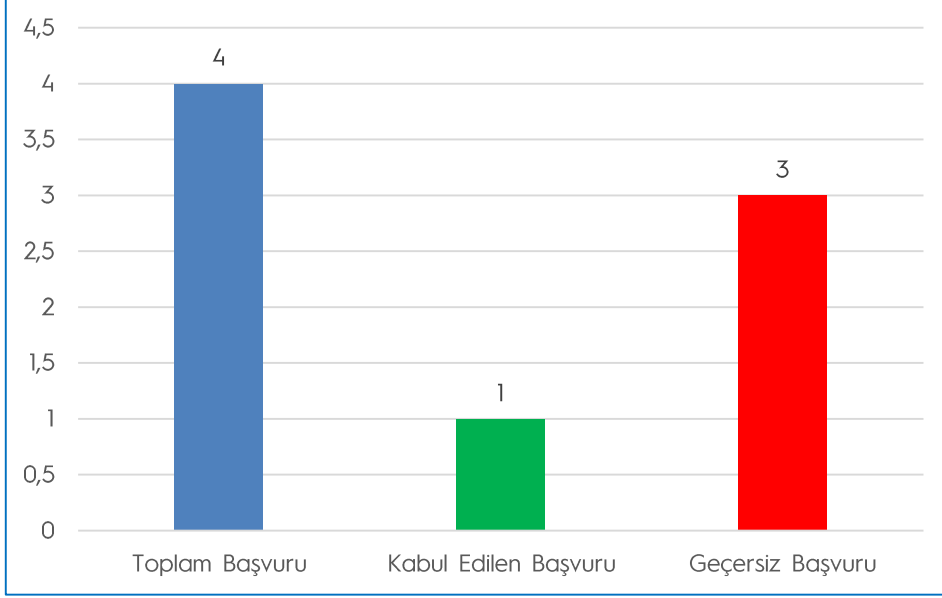

Kadro	Destek Personeli
Görev Yeri	Merkez
Adet	1

TCK NO	AD	SOYAD	KPSS PUANI	ADAY DURUM
40*****10	NE***	AL*****	65,60491	ASIL 1

SIRALAMA PUAN ARALIĞINDA YER ALDIĞI HALDE GEÇERSİZ SAYILAN BAŞVURULAR				
TC	AD	SOYAD	KPSS PUAN	GEREKÇESİ
17*****14	HA***	YA***	68,42248	İlan şartını sağlamıyor
20*****76	FA***	AR*****	66,81844	İlan şartını sağlamıyor