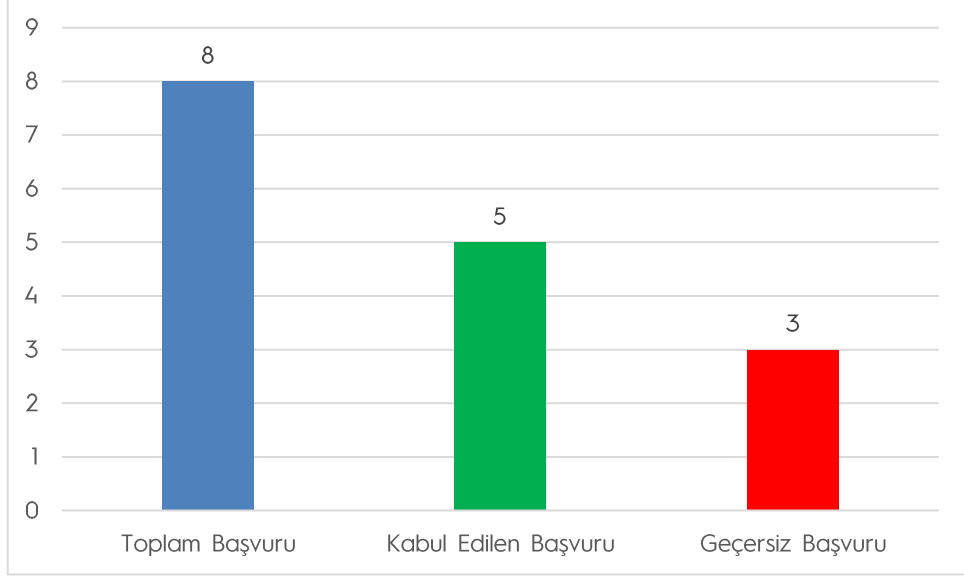

Kadro	Destek Personeli
Görev Yeri	Merkez
Adet	3

TCK NO	AD	SOYAD	KPSS PUANI	SONUÇ
12****88	MU*****	KA****	67,48987	ASIL 1
29****40	AL****	YI****	66,78530	ASIL 2
11****78	Mİ***	CA*	66,15117	ASIL 3
54****48	DA***	AL***	65,12331	YEDEK 1
54****28	AB*****	BA***	64,20322	YEDEK 2

SIRALAMA PUAN ARALIĞINDA YER ALDIĞI HALDE GEÇERSİZ SAYILAN BAŞVURULAR

TCK NO	AD	SOYAD	KPSS PUANI	GEREKÇESİ
66****90	OS*****	AK***	64,4809	Mezuniyet şartını sağlamıyor