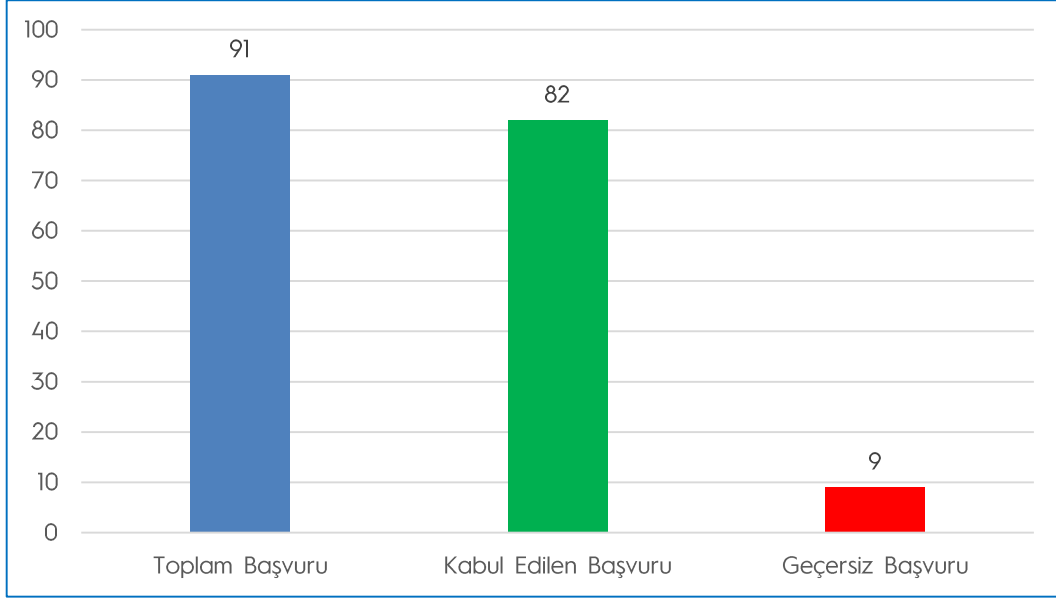

Kadro	Destek Personeli I Erkek
Görev Yeri	Merkez
Adet	11

TCK NO	AD	SOYAD	KPSS PUANI	ADAY DURUM
16****84	EM*****	GÜ***	89,35254	ASIL 1
50****32	AL*****	AK*****	81,10068	ASIL 2
46****60	ÖM**	BÜ*****	78,56007	ASIL 3
12****86	SA**	AY***	78,02539	ASIL 4
39****64	KE*****	BU***	76,64940	ASIL 5
32****42	YU*****	UZ**	75,99041	ASIL 6
58****30	OĞ**	AK*****	75,97797	ASIL 7
37****50	RE*****	KA*****	75,07861	ASIL 8
17****82	HÜ*****	KE****	75,04545	ASIL 9
70****20	YE***	Çİ*****	73,47884	ASIL 10
41****52	HA***	ÇA***	73,21769	ASIL 11
65****74	ME*****	AL***	72,94001	YEDEK 1
69****84	EM***	Yİ****	72,81566	YEDEK 2
24****80	MU*****	AL*****	72,74934	YEDEK 3
55****12	MU*****	Yİ*****	70,93405	YEDEK 4
38****58	NE***	ŞA***	70,08022	YEDEK 5
35****74	KA****	KU**	69,53316	YEDEK 6