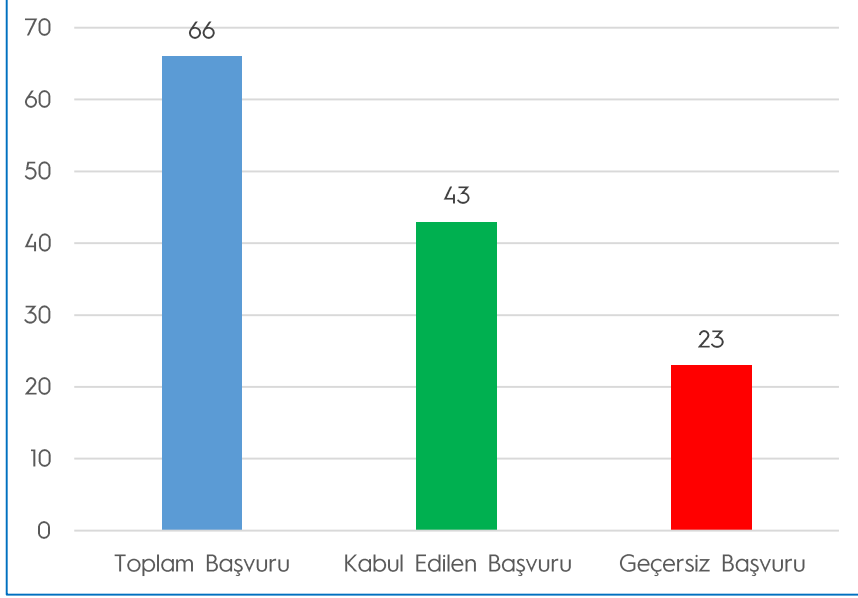

Kadro	Koruma ve Güvenlik Görevlisi
Görev Yeri	Merkez (Farabi Hastanesi)
Adet	12

TCK NO	AD	SOYAD	KPSS PUANI	ADAY DURUM
49****18	KA****	TO**	73,49783	ASIL 1
20****20	KÜ***	KA***	73,16053	ASIL 2
48****64	TU***	DU***	72,39994	ASIL 3
62****98	SE****	OK****	72,04010	ASIL 4
45****80	ŞE*****	GÜ****	71,99439	ASIL 5
12****46	Zİ***	HA*****	70,43897	ASIL 6
34****62	SE***	ÖZ*****	69,61159	ASIL 7
54****10	ME****	BU***	69,15073	ASIL 8
13****34	AY*****	AY***	68,97477	ASIL 9
23****00	KA*****	AV**	67,79715	ASIL 10
50****92	EB**	UZ**	66,97790	ASIL 11
10****66	SO****	ÇA*****	66,74330	ASIL 12
19****34	Gİ***	Bİ*****	66,29704	YEDEK 1
65****38	FA***	YA****	66,09354	YEDEK 2
50****32	DA*****	ÇO***	65,93553	YEDEK 3
65****20	NU***	KO*****	65,45192	YEDEK 4
66****32	YA***	Kİ***	64,20750	YEDEK 5