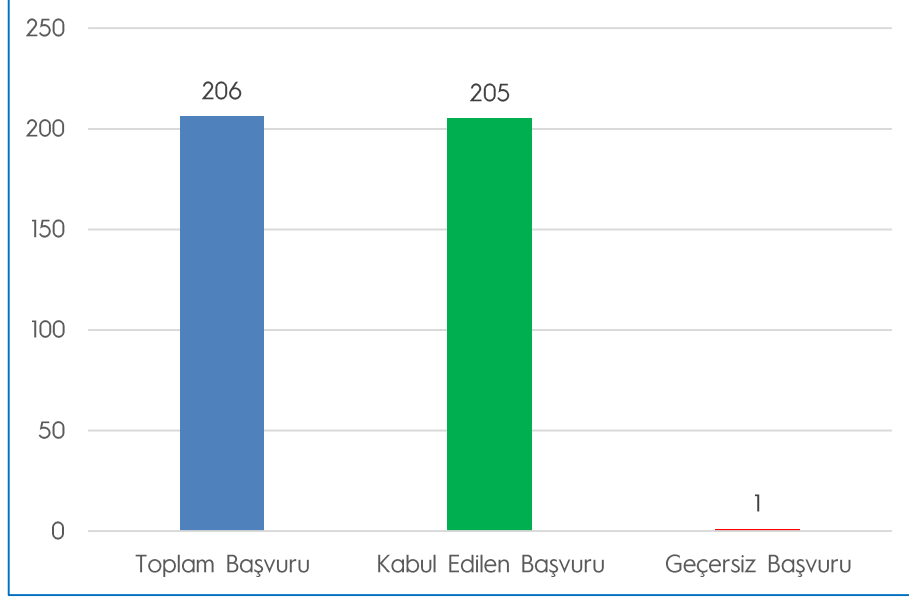

Kadro	Hemşire
Görev Yeri	Merkez (Farabi Hastanesi)
Adet	90

TCK NO	AD	SOYAD	KPSS PUANI	ADAY DURUM
19****26	Fİ****	Yİ****	74,63669	ASİL 1
25****94	İL****	BE****	73,96917	ASİL 2
24****92	SE****	BE*****	73,61833	ASİL 3
47****90	GÖ*****	ER***	73,61604	ASİL 4
15****96	FE*****	KU***	73,3217	ASİL 5
33****04	YA****	ÖZ****	73,22149	ASİL 6
13****12	Hİ***	YA***	73,0579	ASİL 7
12****90	EM*****	HA*****	72,3526	ASİL 8
35****22	ES**	TA****	72,34077	ASİL 9
39****56	ES***	DU***	72,34077	ASİL 10
58****52	HA*****	KA*****	71,99222	ASİL 11
39****02	CA***	KA**	71,91109	ASİL 12
31****12	CE****	İN**	71,63449	ASİL 13
42****92	ME*****	AY**	71,43541	ASİL 14
16****52	AY***	BA***	71,28003	ASİL 15