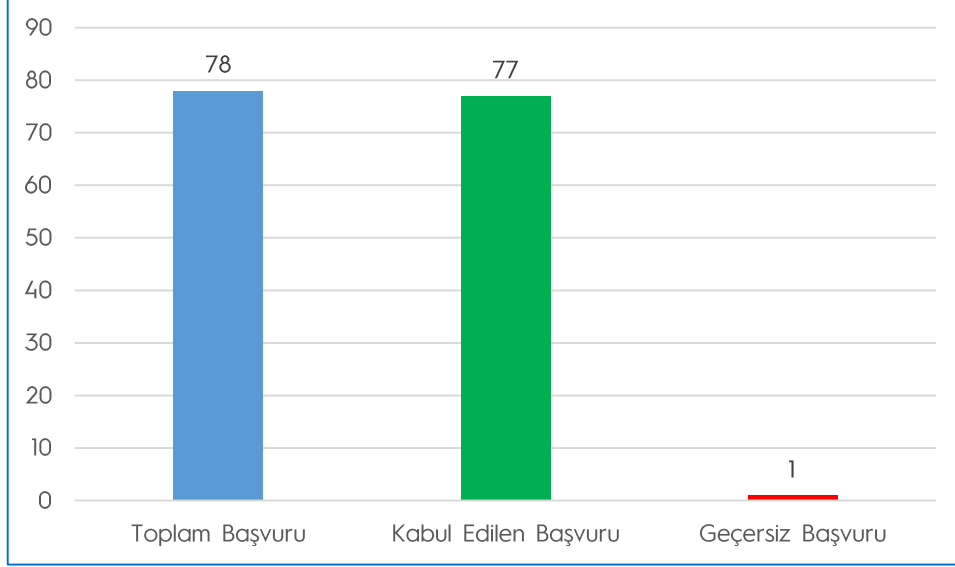

Kadro	Destek Personeli I Kadın
Görev Yeri	Merkez
Adet	12

TCK NO	AD	SOYAD	KPSS PUANI	ADAY DURUM
58****62	BU***	BO*	85,23286	ASIL 1
56****40	GÜ*****	OR***	78,40256	ASIL 2
22****70	ZE*****	KA****	76,16035	ASIL 3
47****58	SO****	KA****	75,8868	ASIL 4
18****32	ED*	CA*	75,87853	ASIL 5
27****38	BE***	DI*	74,82164	ASIL 6
30****50	SE*****	NA***	73,44979	ASIL 7
26****20	TU***	ÇU****	73,25086	ASIL 8
36****46	Zİ***	ÖZ***	72,74521	ASIL 9
10****26	Mİ*****	BA****	72,70792	ASIL 10
22****58	SE**	GA***	72,6046	ASIL 11
54****76	RÜ*****	ME***	71,72152	ASIL 12
36****82	ÜM*****	KO***	71,63861	YEDEK 1
19****88	DI***	EY**	71,58058	YEDEK 2
13****28	EF**	BA***	71,50598	YEDEK 3
57****22	SE*****	SE***	71,15782	YEDEK 4
30****04	KÜ***	TÜ**	70,87600	YEDEK 5
47****46	FU***	DU****	70,80553	YEDEK 6