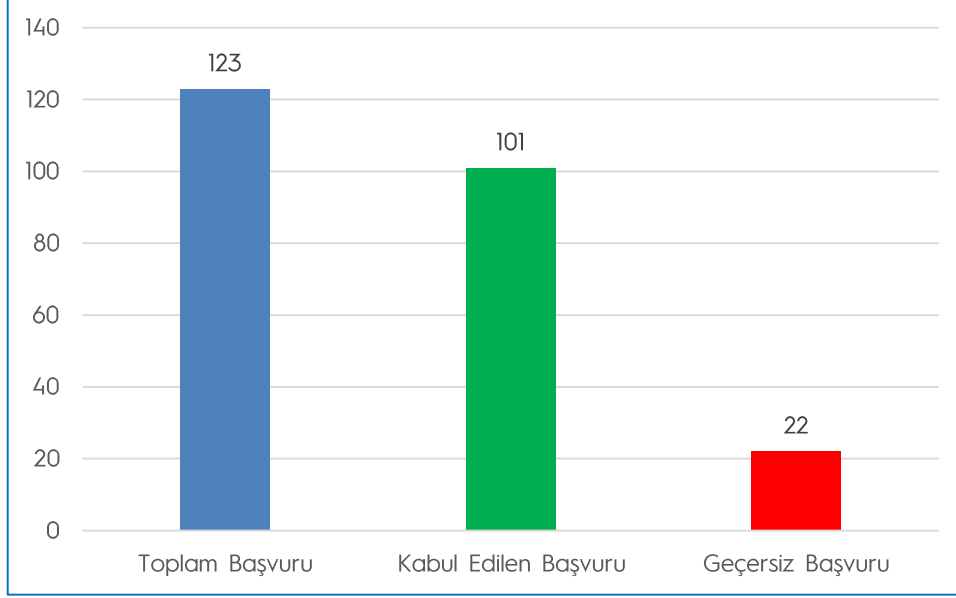

Kadro	Koruma ve Güvenlik Görevlisi
Görev Yeri	Merkez
Adet	4

TCK NO	AD	SOYAD	KPSS PUANI	ADAY DURUM
31****80	HA*****	Şİ***	80,43758	ASIL 1
57****30	HA*****	TÜ****	80,14744	ASIL 2
67****00	BA****	UZ**	78,44398	ASIL 3
70****18	BA****	İS*****	76,40071	ASIL 4
67****16	HA***	ZE****	75,81222	YEDEK 1
15****96	GÖ****	ES**	75,52621	YEDEK 2
58****24	ŞA***	NO***	73,79793	YEDEK 3
11****00	RE***	SA***	72,34732	YEDEK 4
51****92	OĞ*****	KA*****	72,08207	YEDEK 5
34****96	MU*****	İN**	70,96717	YEDEK 6
66****76	OĞ*****	ŞA*****	70,15898	YEDEK 7
51****70	FA***	NU***	70,03049	YEDEK 8
52****32	ON**	ÇO***	69,99736	YEDEK 9
28****62	OR***	ÖZ****	69,98076	YEDEK 10
28****90	YU*****	AK****	69,76525	YEDEK 11
61****98	KA***	ÇA****	69,55801	YEDEK 12