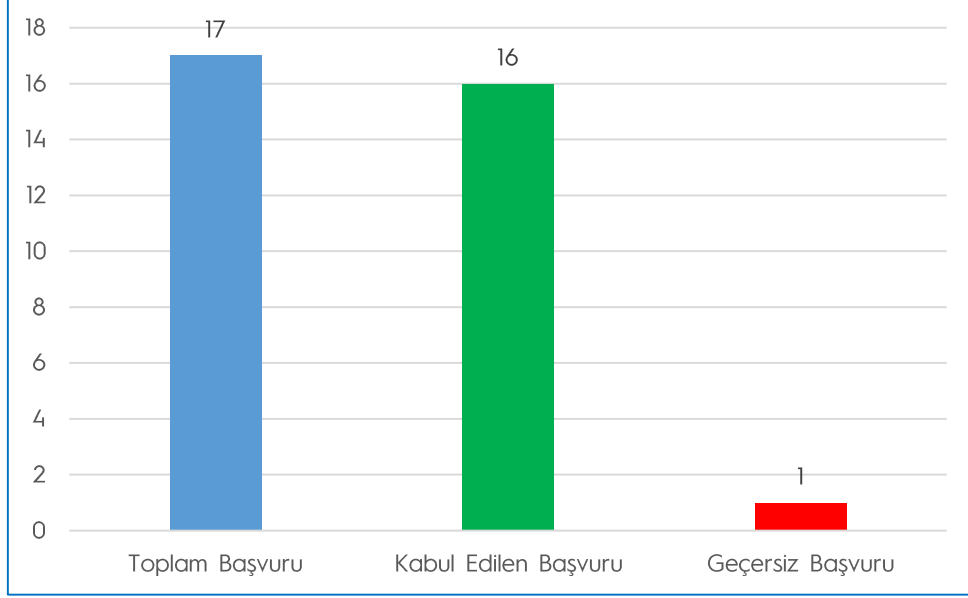

Kadro	Tekniker I Elektrik
Görev Yeri	Merkez
Adet	1

TCK NO	AD	SOYAD	KPSS PUANI	ADAY DURUM
34****60	BE*****	KA*****	76,534	ASIL 1
11****84	CE*	KI*****	75,642	YEDEK 1
49****70	ME***	Sİ***	67,383	YEDEK 2
71****40	Bi***	AK****	67,017	YEDEK 3

SIRALAMA PUAN ARALIĞINDA YER ALDIĞI HALDE GEÇERSİZ SAYILAN BAŞVURULAR				
TC	AD	SOYAD	KPSS PUAN	GEREKÇESİ
24****62	YA***	KA*****	64,307	Bölüm şartını sağlamıyor