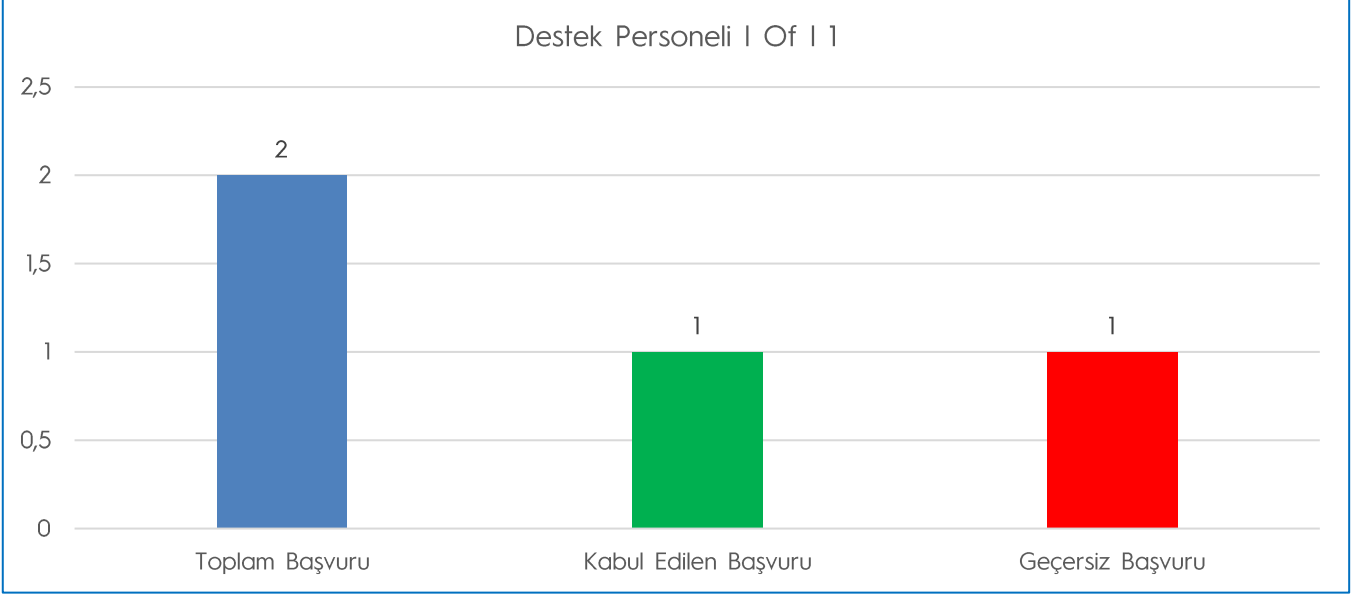

Kadro	4/B Sözleşmeli Destek Personeli
Görev Yeri	Of
Adet	1

TCK NO	AD	SOYAD	KPSS PUANI	ADAY DURUM
53****46	CE***	BA*	65,76572	ASIL 1

SIRALAMA PUAN ARALIĞINDA YER ALDIĞI HALDE GEÇERSİZ SAYILAN BAŞVURULAR				
TC	AD	SOYAD	KPSS PUAN	GEREKÇESİ
22****78	EV***	ÇA****	56,05097	MEZUNİYET ŞARTINI SAĞLAMİYOR