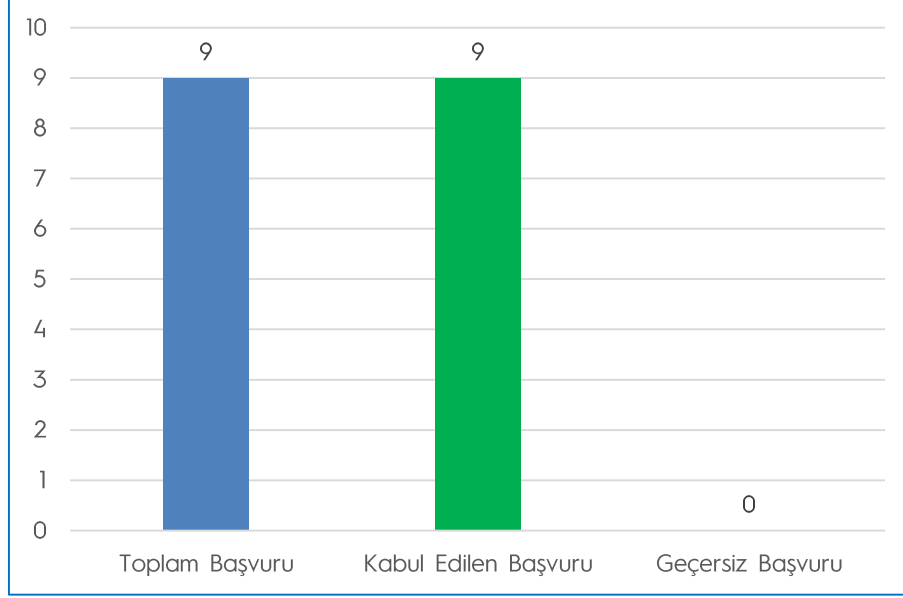

Kadro	Destek Personeli
Görev Yeri	Akçaabat
Adet	1

TCK NO	AD	SOYAD	KPSS PUANI	ADAY DURUM
62****62	SE*****	PE****	71,71322	ASIL 1
33****86	NE****	TA***	67,81315	YEDEK 1
41****48	MU*****	YI****	66,08902	YEDEK 2
44****04	SE***	ZE****	65,54606	YEDEK 3