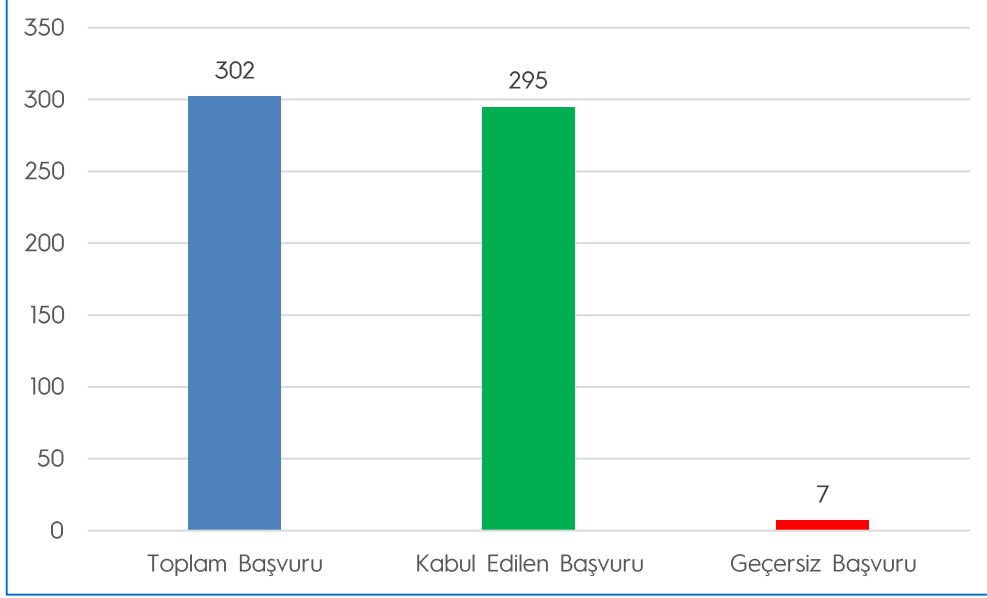

|            |                           |
|------------|---------------------------|
| Kadro      | Hemşire                   |
| Görev Yeri | Merkez (Farabi Hastanesi) |
| Adet       | 20                        |

| TCK NO    | AD      | SOYAD   | KPSS PUANI | ADAY DURUM |
|-----------|---------|---------|------------|------------|
| 63*****96 | AH***   | ÇE***   | 91,86004   | ASIL 1     |
| 21*****32 | AY***** | KU*     | 87,09790   | ASIL 2     |
| 42*****54 | BU***   | AY***   | 85,60998   | ASIL 3     |
| 15*****98 | AY**    | AK***** | 85,14164   | ASIL 4     |
| 31*****64 | YA***** | ER***** | 84,19670   | ASIL 5     |
| 10*****46 | AR**    | Yİ****  | 83,81124   | ASIL 6     |
| 64*****26 | GÜ***** | KÜ***   | 83,79880   | ASIL 7     |
| 28*****30 | ME****  | KÖ***** | 83,23927   | ASIL 8     |
| 17*****20 | AM***** | BE****  | 83,05691   | ASIL 9     |
| 17*****20 | Şİ***   | DA*     | 82,91601   | ASIL 10    |
| 32*****82 | FA***** | AT**    | 82,76265   | ASIL 11    |
| 54*****80 | İL****  | GE***** | 82,75022   | ASIL 12    |
| 34*****56 | NU***** | KÜ***   | 82,71291   | ASIL 13    |
| 51*****54 | ME***** | ŞE***** | 82,61760   | ASIL 14    |
| 48*****92 | HÜ***   | BA***   | 82,56786   | ASIL 15    |
| 13*****06 | BE***   | GÜ***   | 82,34405   | ASIL 16    |
| 16*****84 | ÖM***** | AS***   | 82,32746   | ASIL 17    |