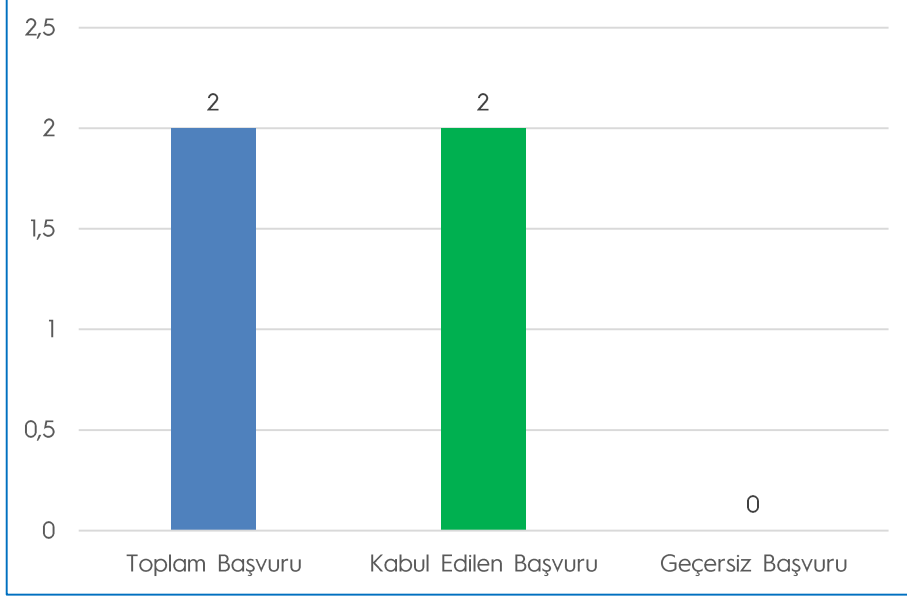

Kadro	Destek Personeli
Görev Yeri	Araklı
Adet	1

TCK NO	AD	SOYAD	KPSS PUANI	ADAY DURUM
34****28	DE***	DA*****	58,99348	ASIL 1
57****80	KA*****	ÇE**	58,09826	YEDEK 1