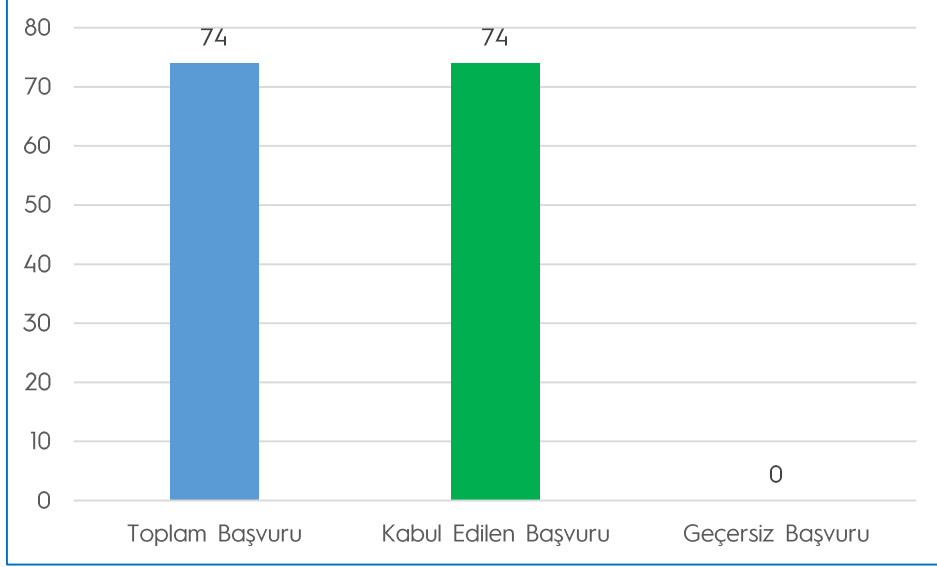

Kadro	Büro Personeli
Görev Yeri	Merkez
Adet	8

TCK NO	AD	SOYAD	KPSS PUANI	ADAY DURUM
32****94	NA***	AT**	76,24381	ASIL 1
37****26	AY***	KO***	74,87416	ASIL 2
19****76	ME****	ÖZ***	74,38387	ASIL 3
24****66	AY**	OC**	74,17347	ASIL 4
12****98	ER**	HA***	73,81384	ASIL 5
25****34	ZÜ****	AL*****	71,83325	ASIL 6
19****62	RE****	GE**	71,81697	ASIL 7
55****46	NU****	ÇE**	70,94722	ASIL 8
17****56	ME***	KU****	70,84452	YEDEK 1
35****60	AD***	AT****	70,83805	YEDEK 2
27****74	ME***	BA*****	70,59698	YEDEK 3
53****06	AS*****	AN****	69,75665	YEDEK 4
71****26	SE*****	YA***	69,56275	YEDEK 5
57****68	YA*****	UZ**	69,43563	YEDEK 6
12****48	ME****	GÜ***	69,02528	YEDEK 7
38****42	YA****	AS***	68,72722	YEDEK 8
17****98	SA***	YÖ*****	68,34776	YEDEK 9
52****54	RE***	KA**	68,18162	YEDEK 10