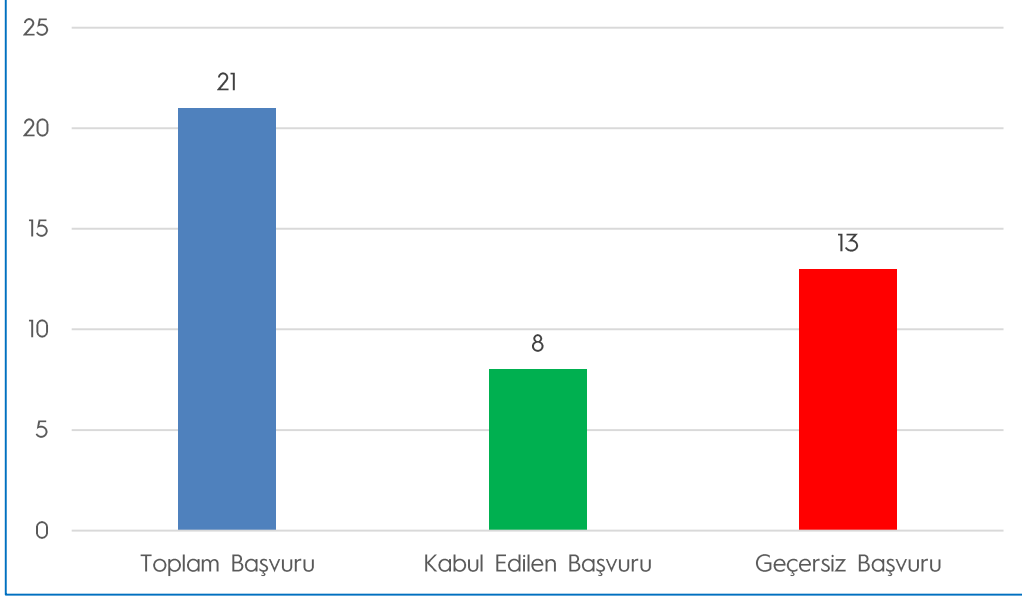

Kadro	Büro Personeli
Görev Yeri	Merkez
Adet	1

TCK NO	AD	SOYAD	KPSS PUANI	ADAY DURUM
42****18	BA****	AY***	79,56102	ASIL 1
62****72	AH*****	TE***	76,02866	YEDEK 1
23****00	İL***	BA****	74,32726	YEDEK 2
46****62	ŞU*****	BE****	71,97713	YEDEK 3