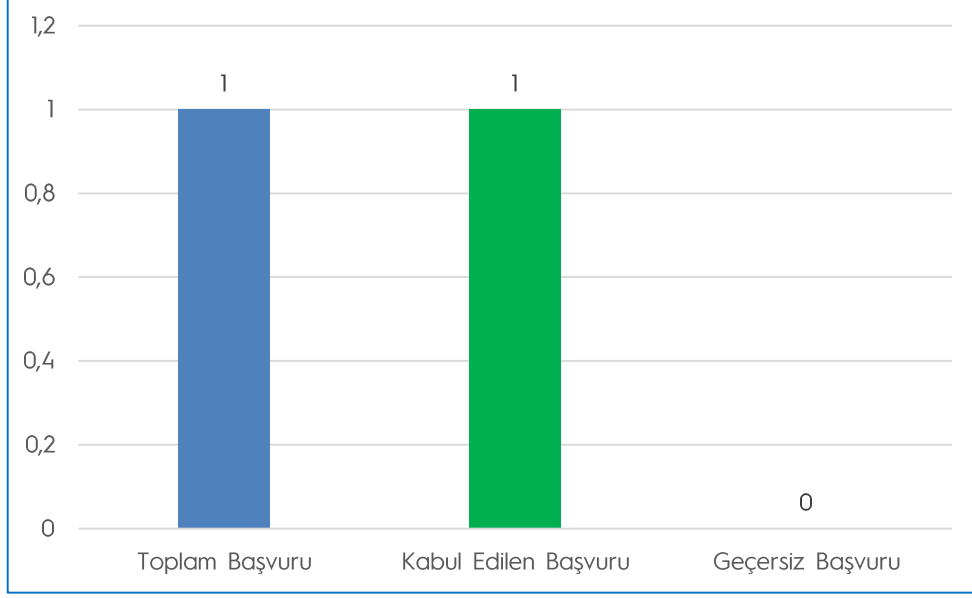

Kadro	Destek Personeli
Görev Yeri	Merkez
Adet	1

TCK NO	AD	SOYAD	KPSS PUANI	ADAY DURUM
39****66	HU****	KA*****	67,62286	ASIL 1