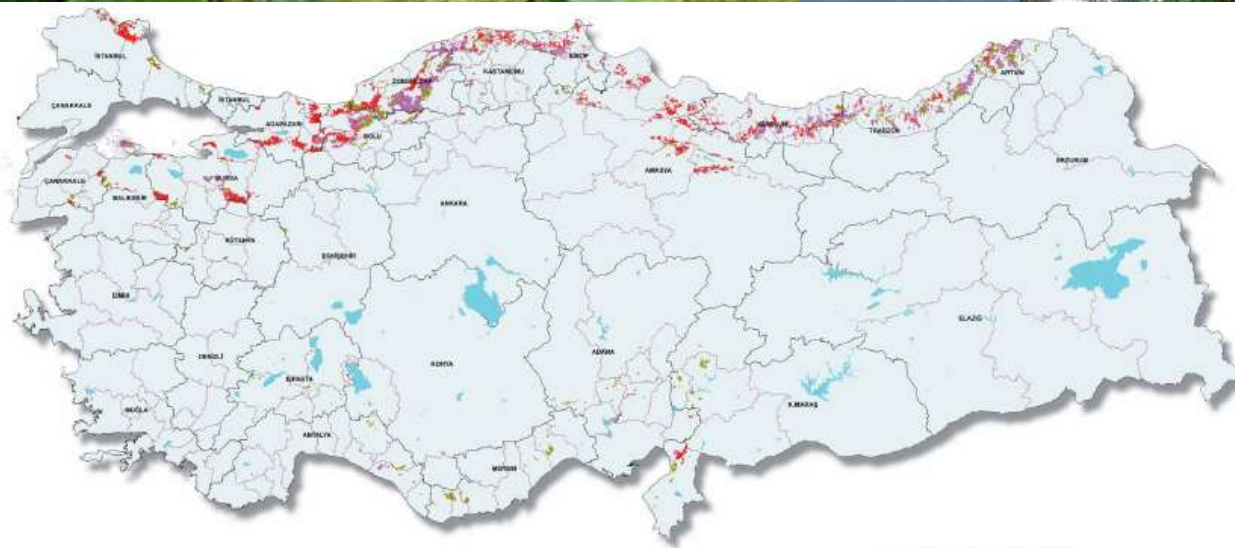

Castanea sativa

Castanea sativa

Castanea sativa

Fagus orientalis

- BÖLGE MÜDÜRLÜĞÜ SINIRI
- İŞLETME MÜDÜRLÜĞÜ SINIRI
- SAF KAYIN MEŞCERELERİ
- KAYIN VE DİĞER TÜRLERİN KARIŞIMI
- DİĞER TÜRLER VE KAYININ KARIŞIMI

Fagus orientalis

Fagus sylvatica

Fagus sylvatica

Fagus sylvatica