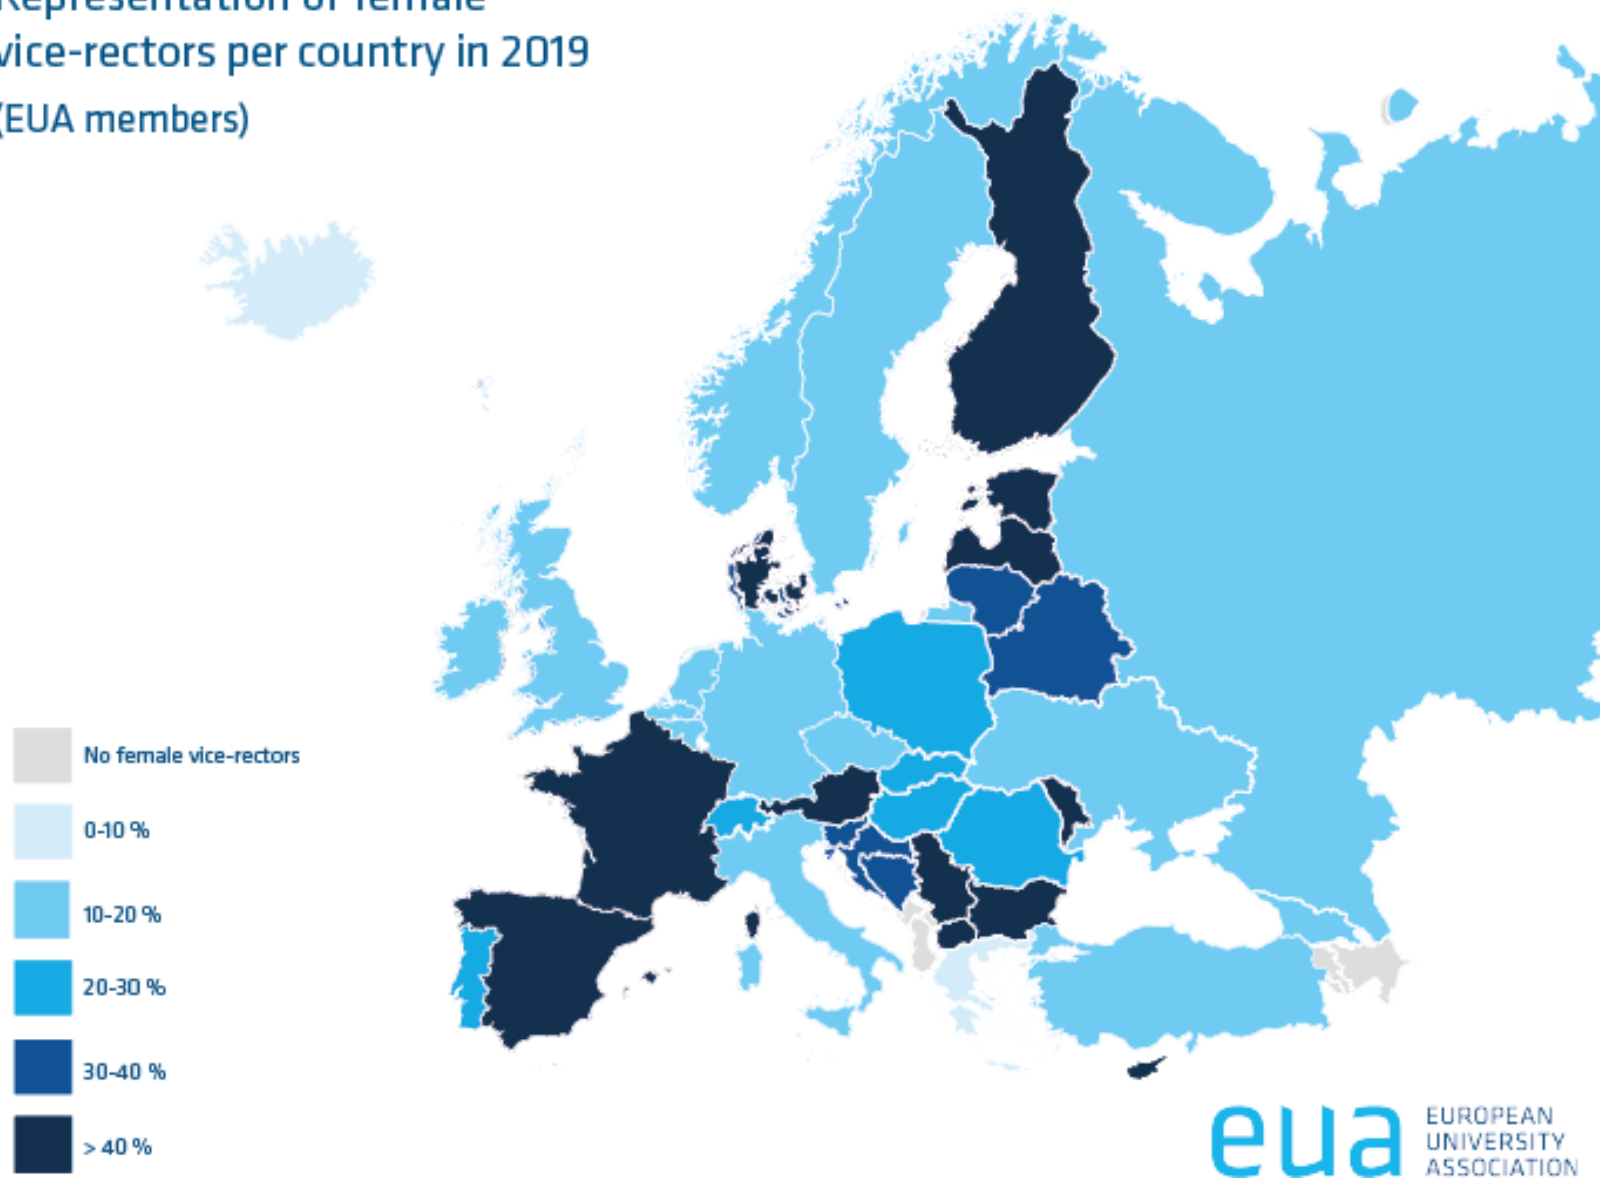

Representation of female vice-rectors per country in 2019 (EUA members)