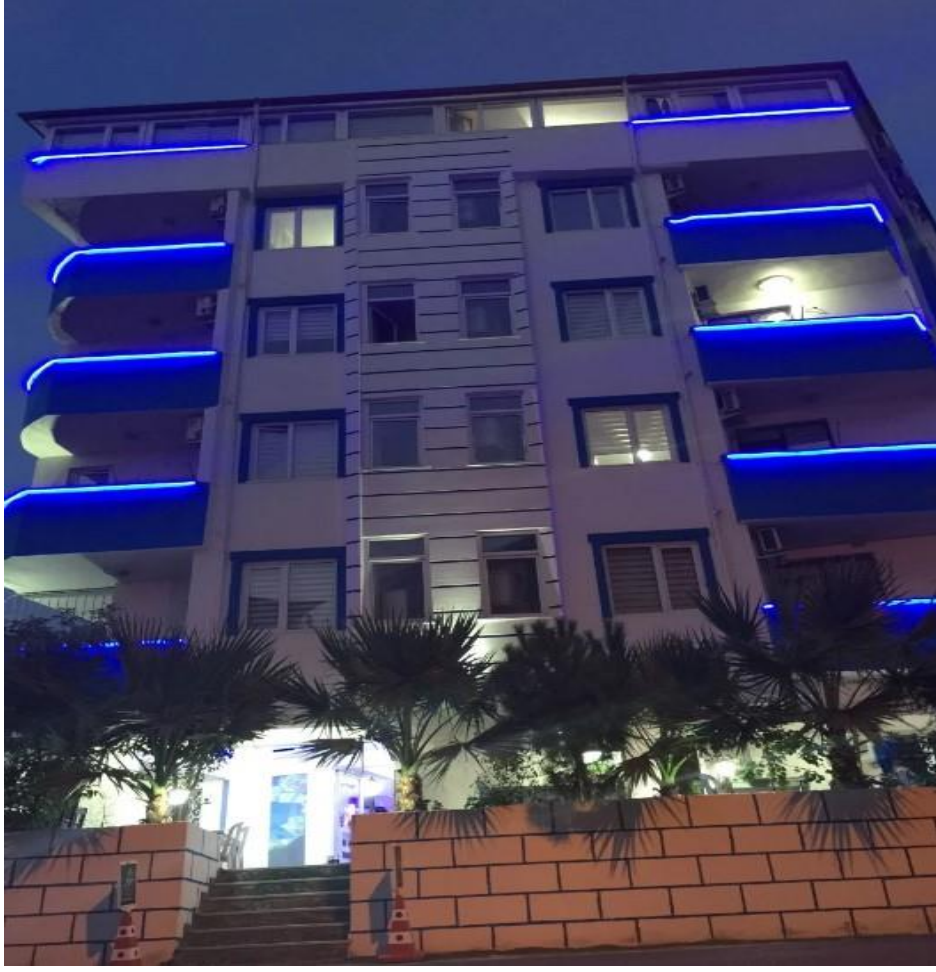

KUZEY RESIDANCE(APART)

DERECE	
DEĞERLENDİRME PUANI	6.8
TELEFON	532 260 50 58
WEB SITE	https://tinyurl.com/a4795384
HARİTA	https://tinyurl.com/58v2na2z
ADRES	2 Nolu Bostanci Mahallesi Temel Reis Caddesi 26 Ortahisar, 61000, Trabzon, Türkiye
KTU-MESAFE	1.2km
ARAÇLA	4dk
YÜRÜME	17dk
ANLAŞMA DURUMU