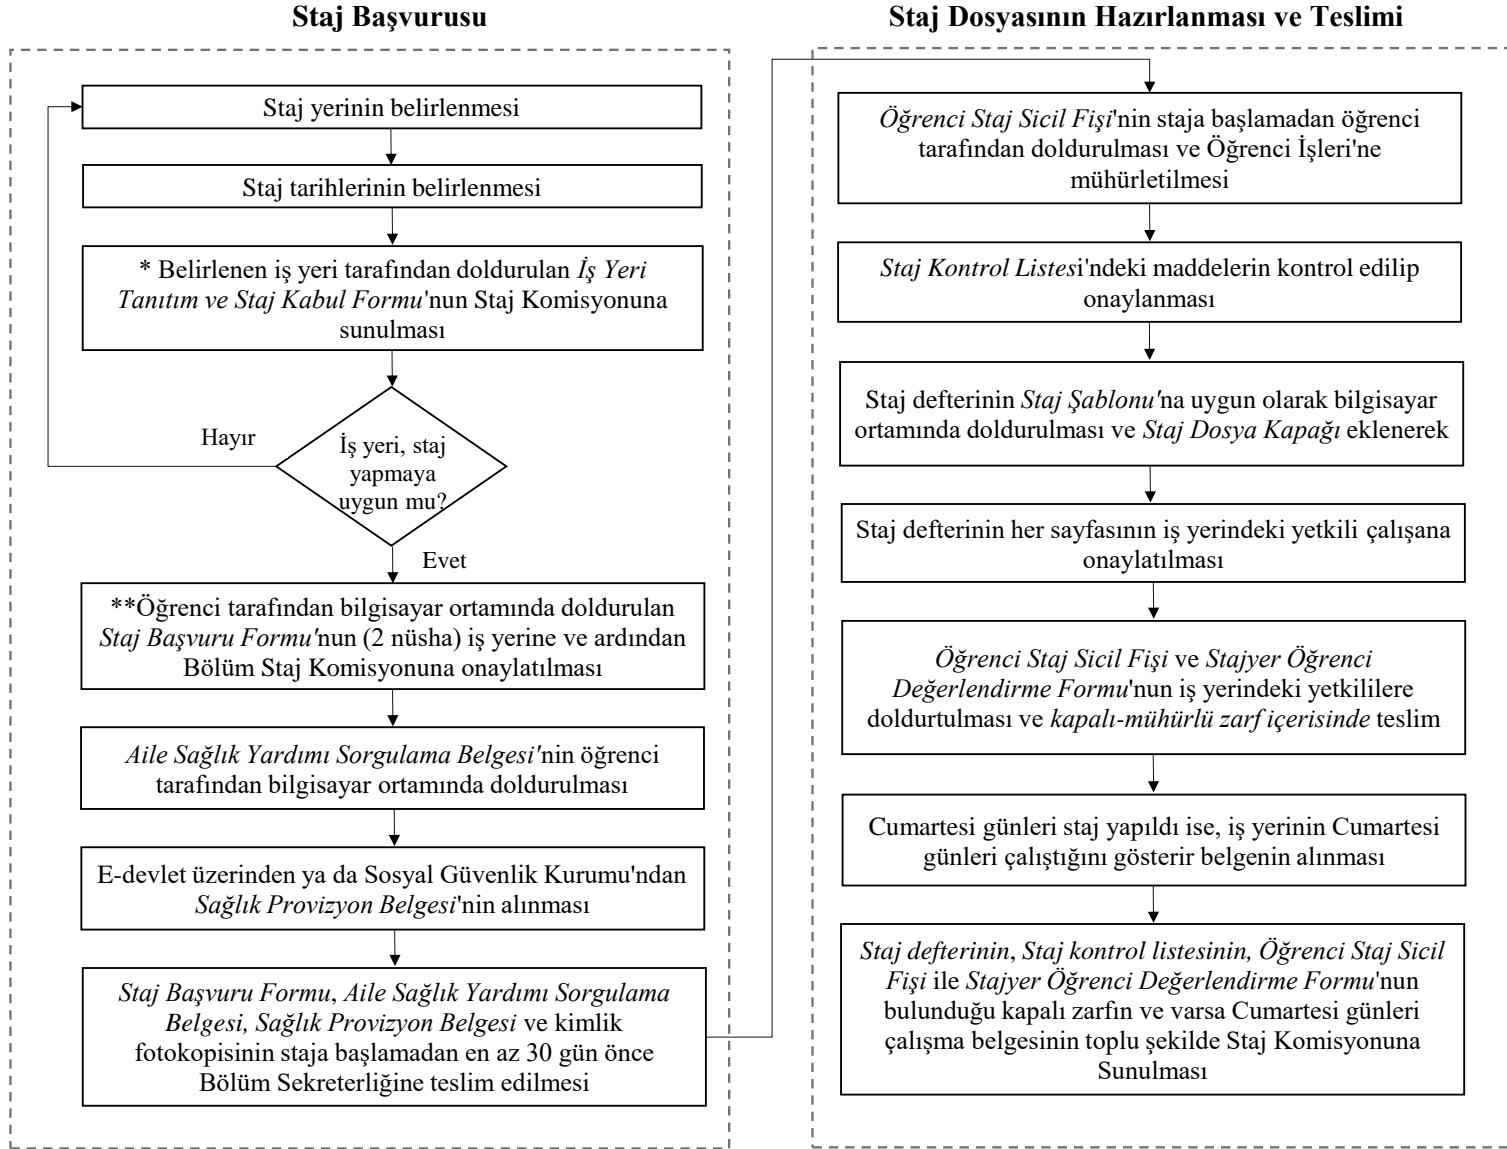

Staj Başvuru ve Teslim Süreci

* Belirlenen iş yeri daha önceden staj yapılan (*İş Yeri Tanıtımı ve Staj Kabul Formu* bölüm komisyonu tarafından onaylanan) bir işletme ise tekrardan bu belgenin doldurulup onaylatılmasına gerek yoktur. Bu adım atlanarak diğer adımlar sırasıyla takip edilebilir.

**Staj Komisyon Başkanlığı tarafından onaylanacağı düşünülen işletme için; *İşyeri Tanıtım ve Staj Kabul Formu* ile *Staj Başvuru Formu* işyerine birlikte gönderilebilir.