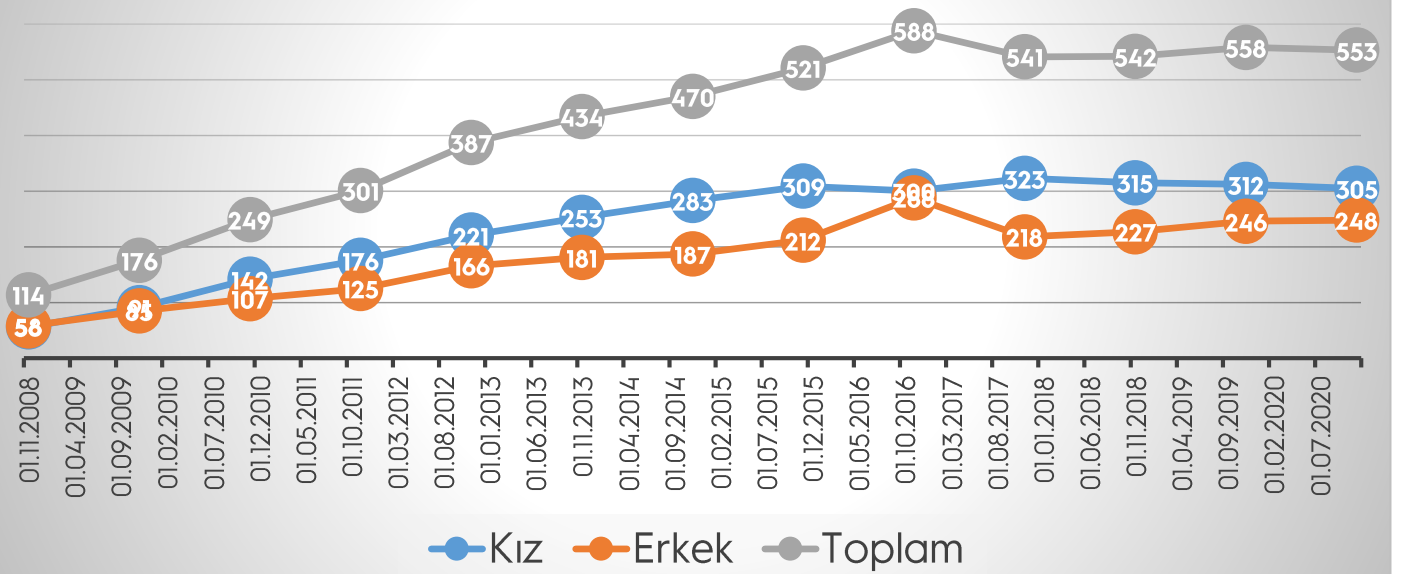

Aktif Öğrenci Sayıları

Veriler Üniversitemiz Öğrenci İşleri Daire Başkanlığı'nın (<https://www.ktu.edu.tr/oidb-splan>) sayfasından derlenmiştir.