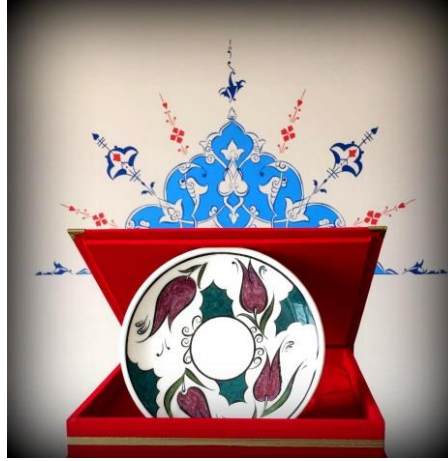

ESER ADI	AÇIKLAMASI	ÇAP	TASARIM SAHİBİ/UYGULAYAN	KUTUSUZ	KUTULU
MOR LÂLE	SERAMİK MERTABAN TABAK	18 CM	ÖĞR. GÖR. ELİF TÜBA KARATAŞ	300.00 TL	450.00 TL