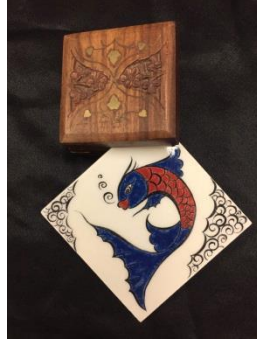

ESER ADI	AÇIKLAMASI	EBAT	TASARIM SAHİBİ/UYGULAYAN	FİYATI
KIRMIZI BALIK	SERAMİK KARO	10X10 CM	ÖĞR. GÖR. ELİF TÜBA KARATAŞ	100.00 TL (ÇERÇEVESİZ)