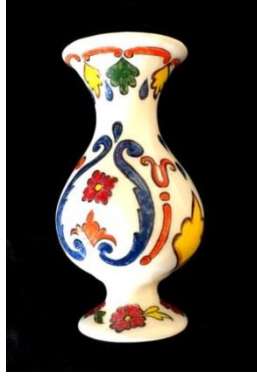

ESER ADI	AÇIKLAMASI	YÜKSEKLİK	TASARIM SAHİBİ/UYGULAYAN	FİYATI
GÜNEYCE-2	TRABZON KOLEKSİYONU ARSİN GÜNEYCE CAMİİ KALEM İŞİ MOTİFLERİNDEN RÖPRODÜKSİYON SERAMİK SÜMBÜL VAZO	10 CM	ÖĞR. GÖR. ELİF TÜBA KARATAŞ	150.00 TL (KUTUSUZ)