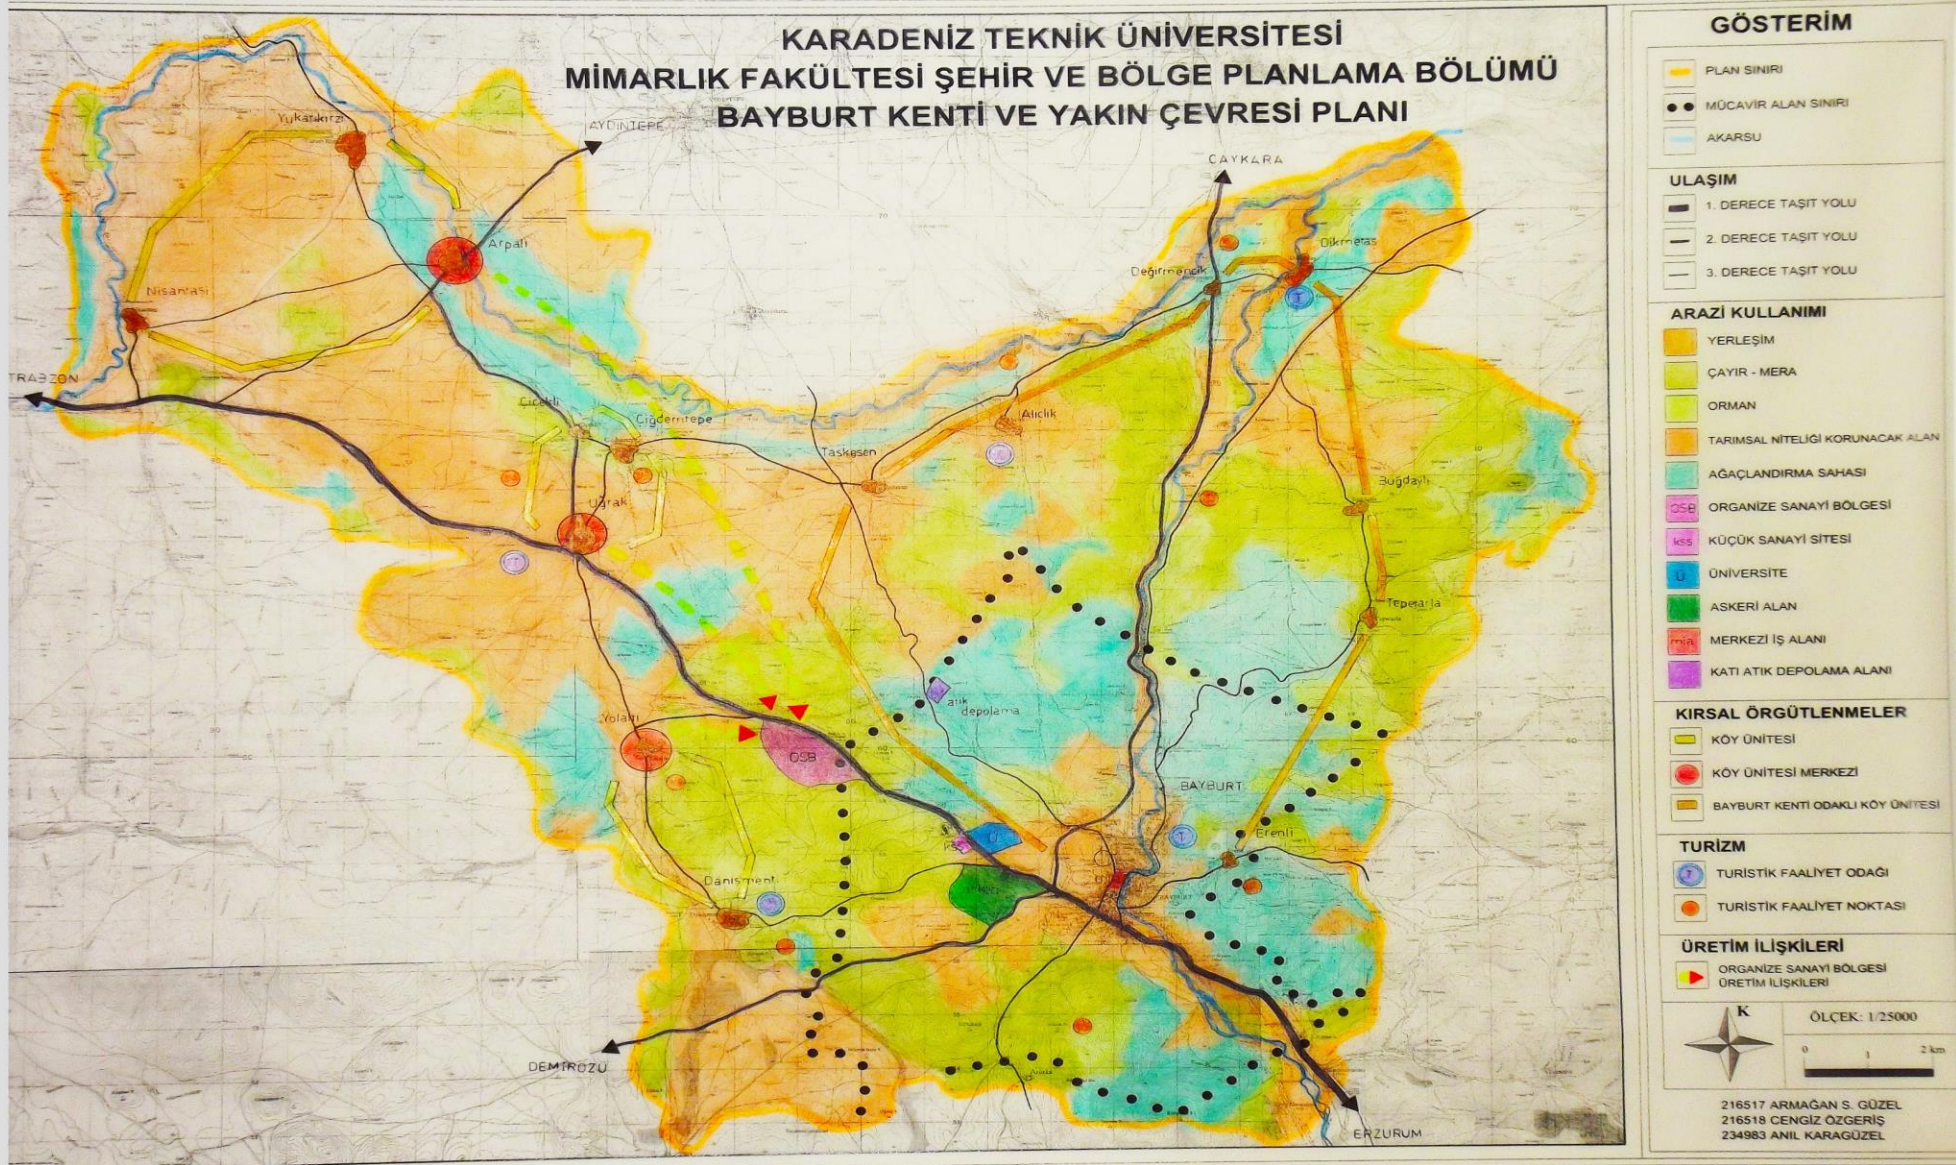

KARADENİZ
TEKNİK ÜNİVERSİTESİ
MİMARLIK FAKÜLTESİ
ŞEHİR VE BÖLGE
PLANLAMA BÖLÜMÜ

MİM

2011-2012 Akademik Yılı Güz Dönemi
SBP301 Planlama Stüdyosu

PROJE ÖRNEKLERİ

PROJE ÖRNEKLERİ

BAYBURT KENTİ VE YAKIN ÇEVRESİ İLİŞKİ ŞEMASI

Öğrenciler: Esen Berber, Hüsamettin Kul
Çalışma Alanı: Bayburt
Konu: Bayburt Çevre Düzeni Planı
Ölçek: 1/25.000