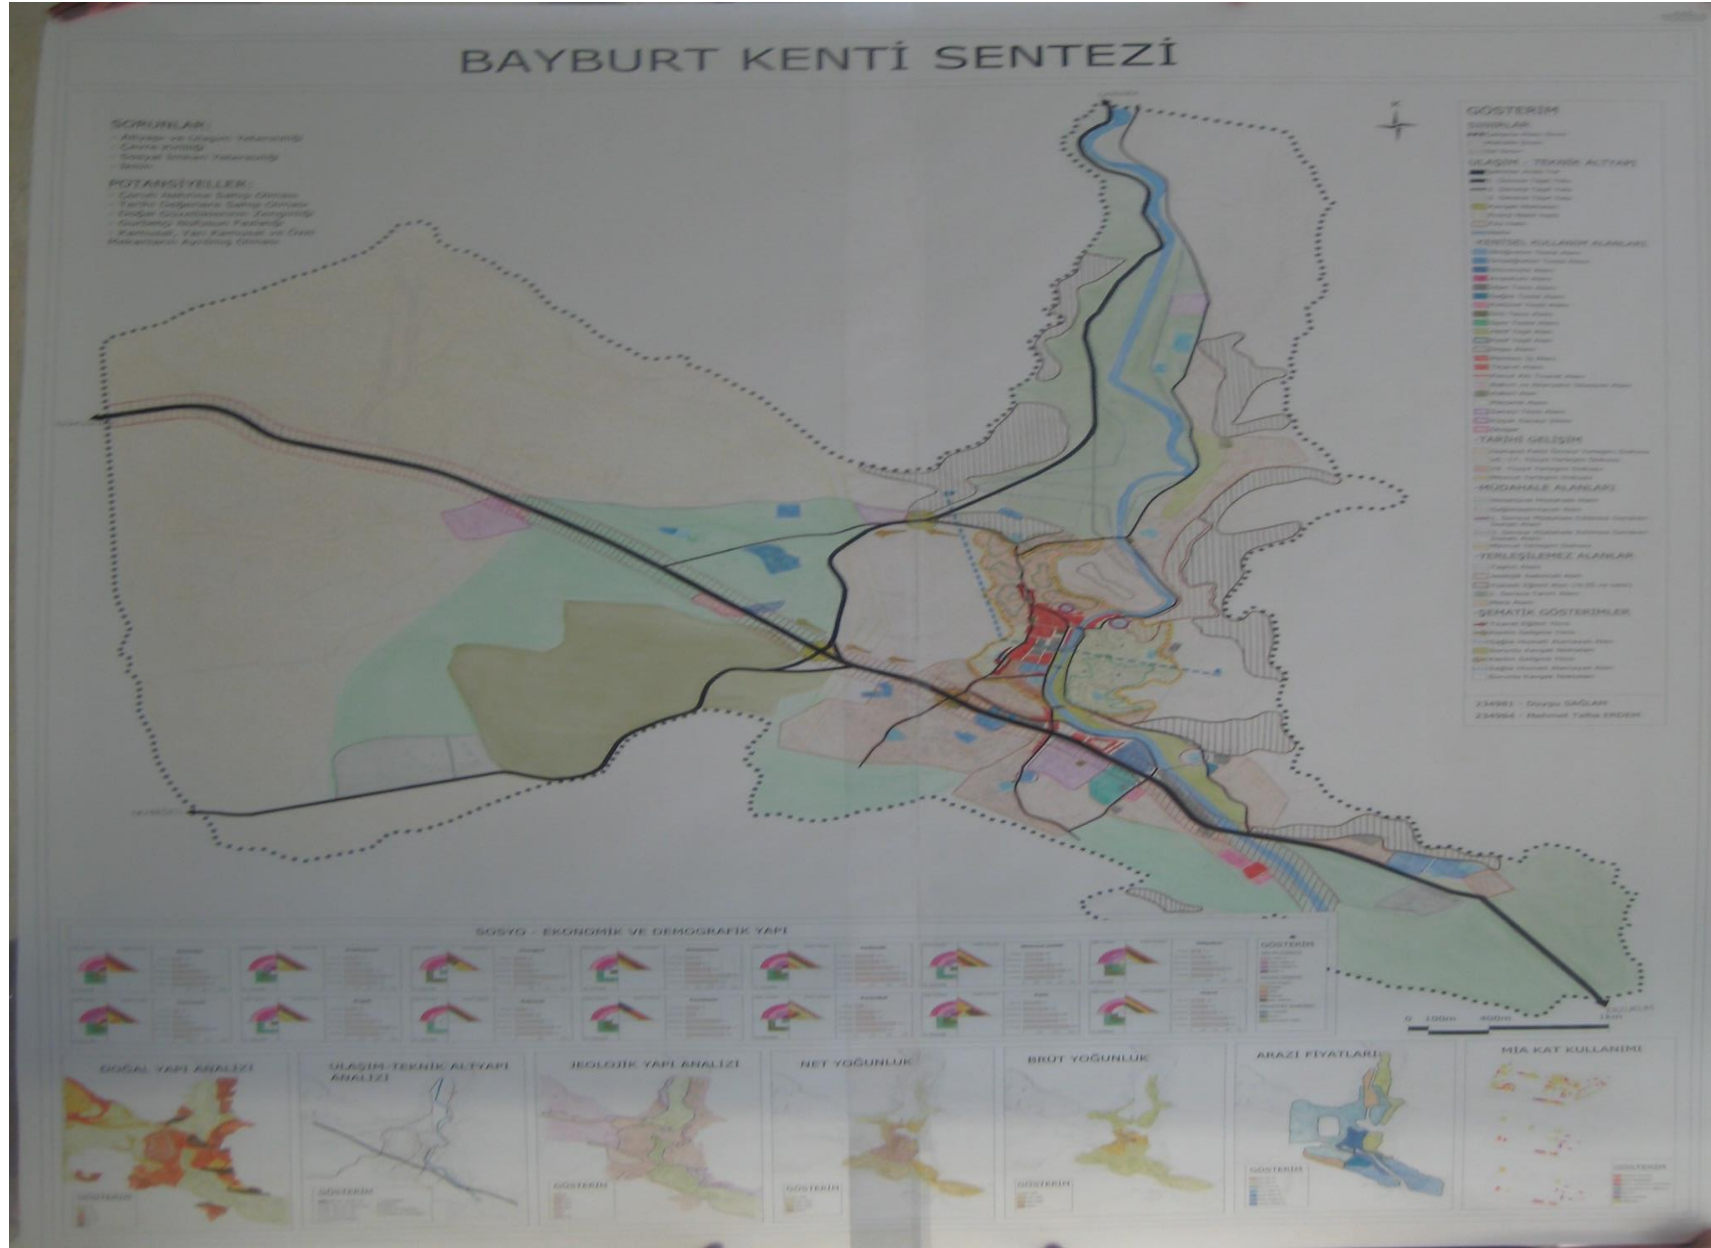

KARADENİZ
TEKNİK ÜNİVERSİTESİ
MİMARLIK FAKÜLTESİ
ŞEHİR VE BÖLGE
PLANLAMA BÖLÜMÜ

MİM

2011-2012 Akademik Yılı Güz Dönemi
SBP301 Planlama Stüdyosu

PROJE ÖRNEKLERİ

PROJE ÖRNEKLERİ

BAYBURT KENTİ VE YAKIN ÇEVRESİ İLİŞKİ ŞEMASI

Öğrenciler: Esen Berber, Hüsamettin Kul
Çalışma Alanı: Bayburt
Konu: Bayburt Çevre Düzeni Planı
Ölçek: 1/25.000