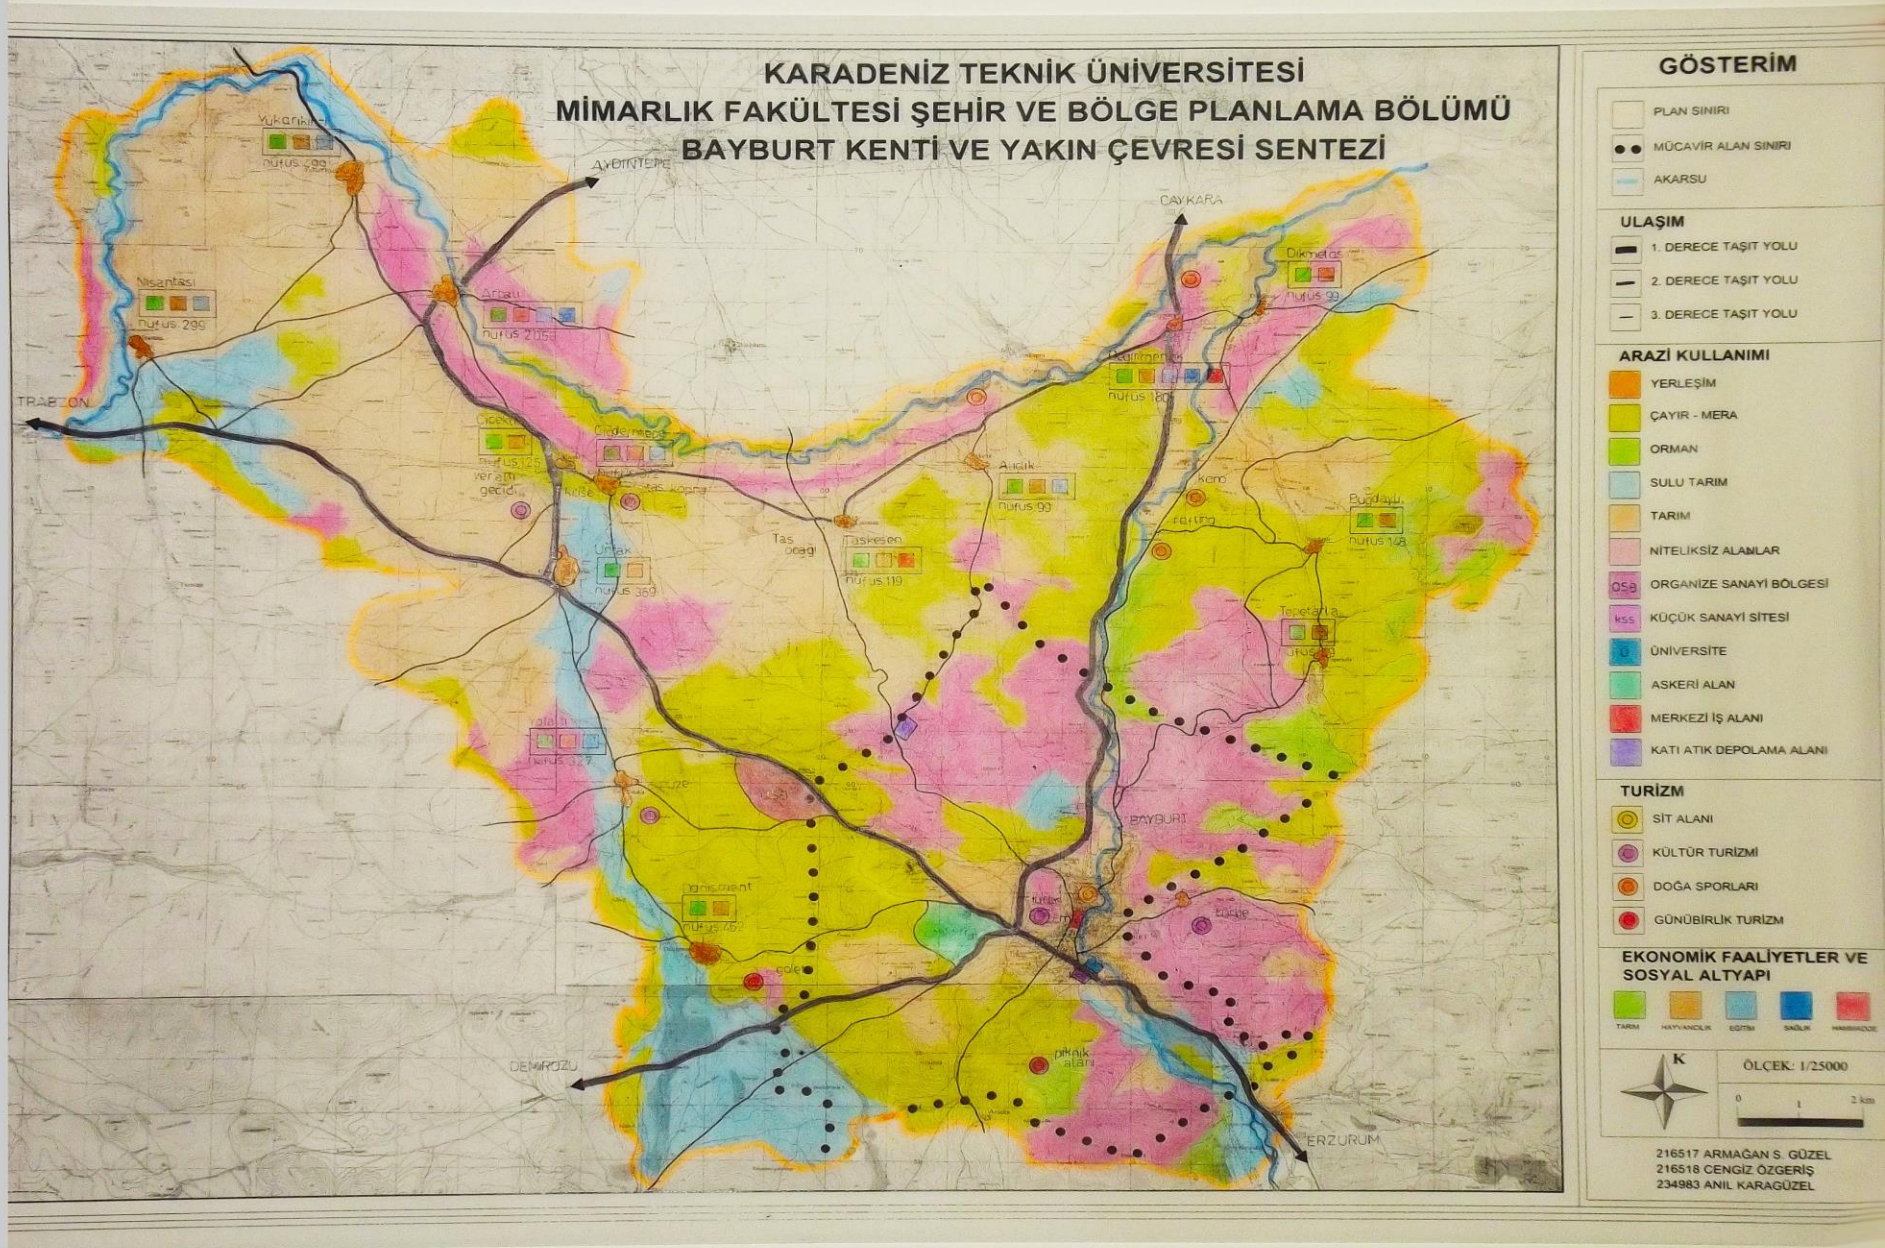

KARADENİZ
TEKNİK ÜNİVERSİTESİ
MİMARLIK FAKÜLTESİ
ŞEHİR VE BÖLGE
PLANLAMA BÖLÜMÜ

MİM

2011-2012 Akademik Yılı Güz Dönemi
SBP301 Planlama Stüdyosu

PROJE ÖRNEKLERİ

PROJE ÖRNEKLERİ

BAYBURT KENTİ VE YAKIN ÇEVRESİ İLİŞKİ ŞEMASI

Öğrenciler: Esen Berber, Hüsamettin Kul
Çalışma Alanı: Bayburt
Konu: Bayburt Çevre Düzeni Planı
Ölçek: 1/25.000