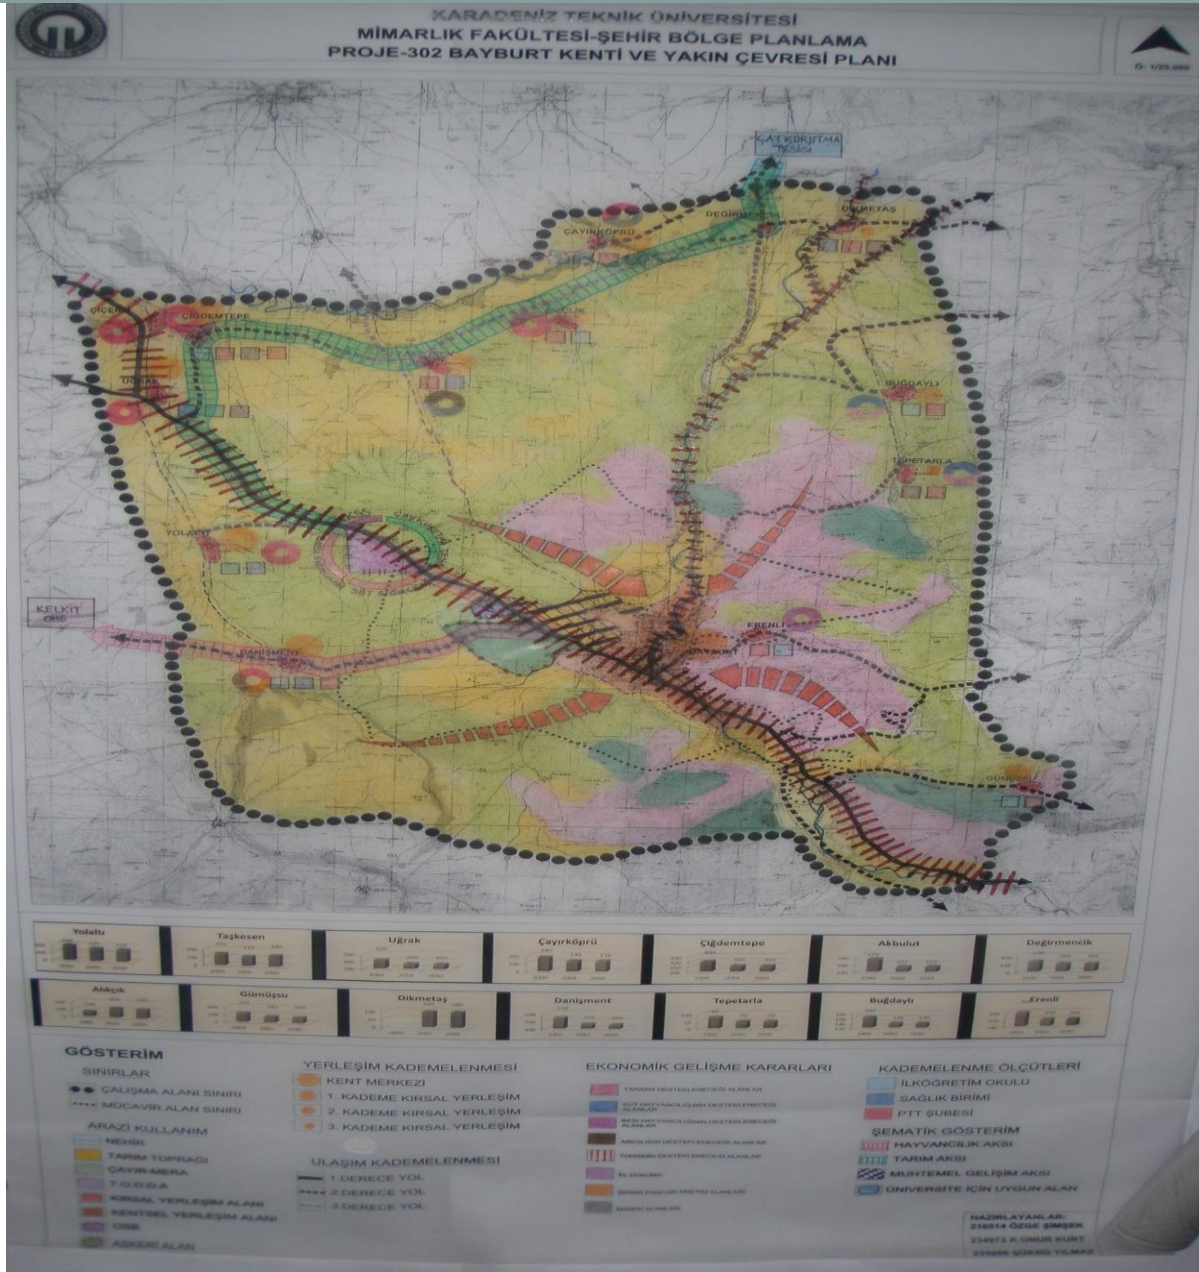

KARADENİZ
TEKNİK ÜNİVERSİTESİ
MİMARLIK FAKÜLTESİ
ŞEHİR VE BÖLGE
PLANLAMA BÖLÜMÜ

MİM

2011-2012 Akademik Yılı Güz Dönemi
SBP301 Planlama Stüdyosu

PROJE ÖRNEKLERİ

PROJE ÖRNEKLERİ

BAYBURT KENTİ VE YAKIN ÇEVRESİ İLİŞKİ ŞEMASI

Öğrenciler: Esen Berber, Hüsamettin Kul
Çalışma Alanı: Bayburt
Konu: Bayburt Çevre Düzeni Planı
Ölçek: 1/25.000