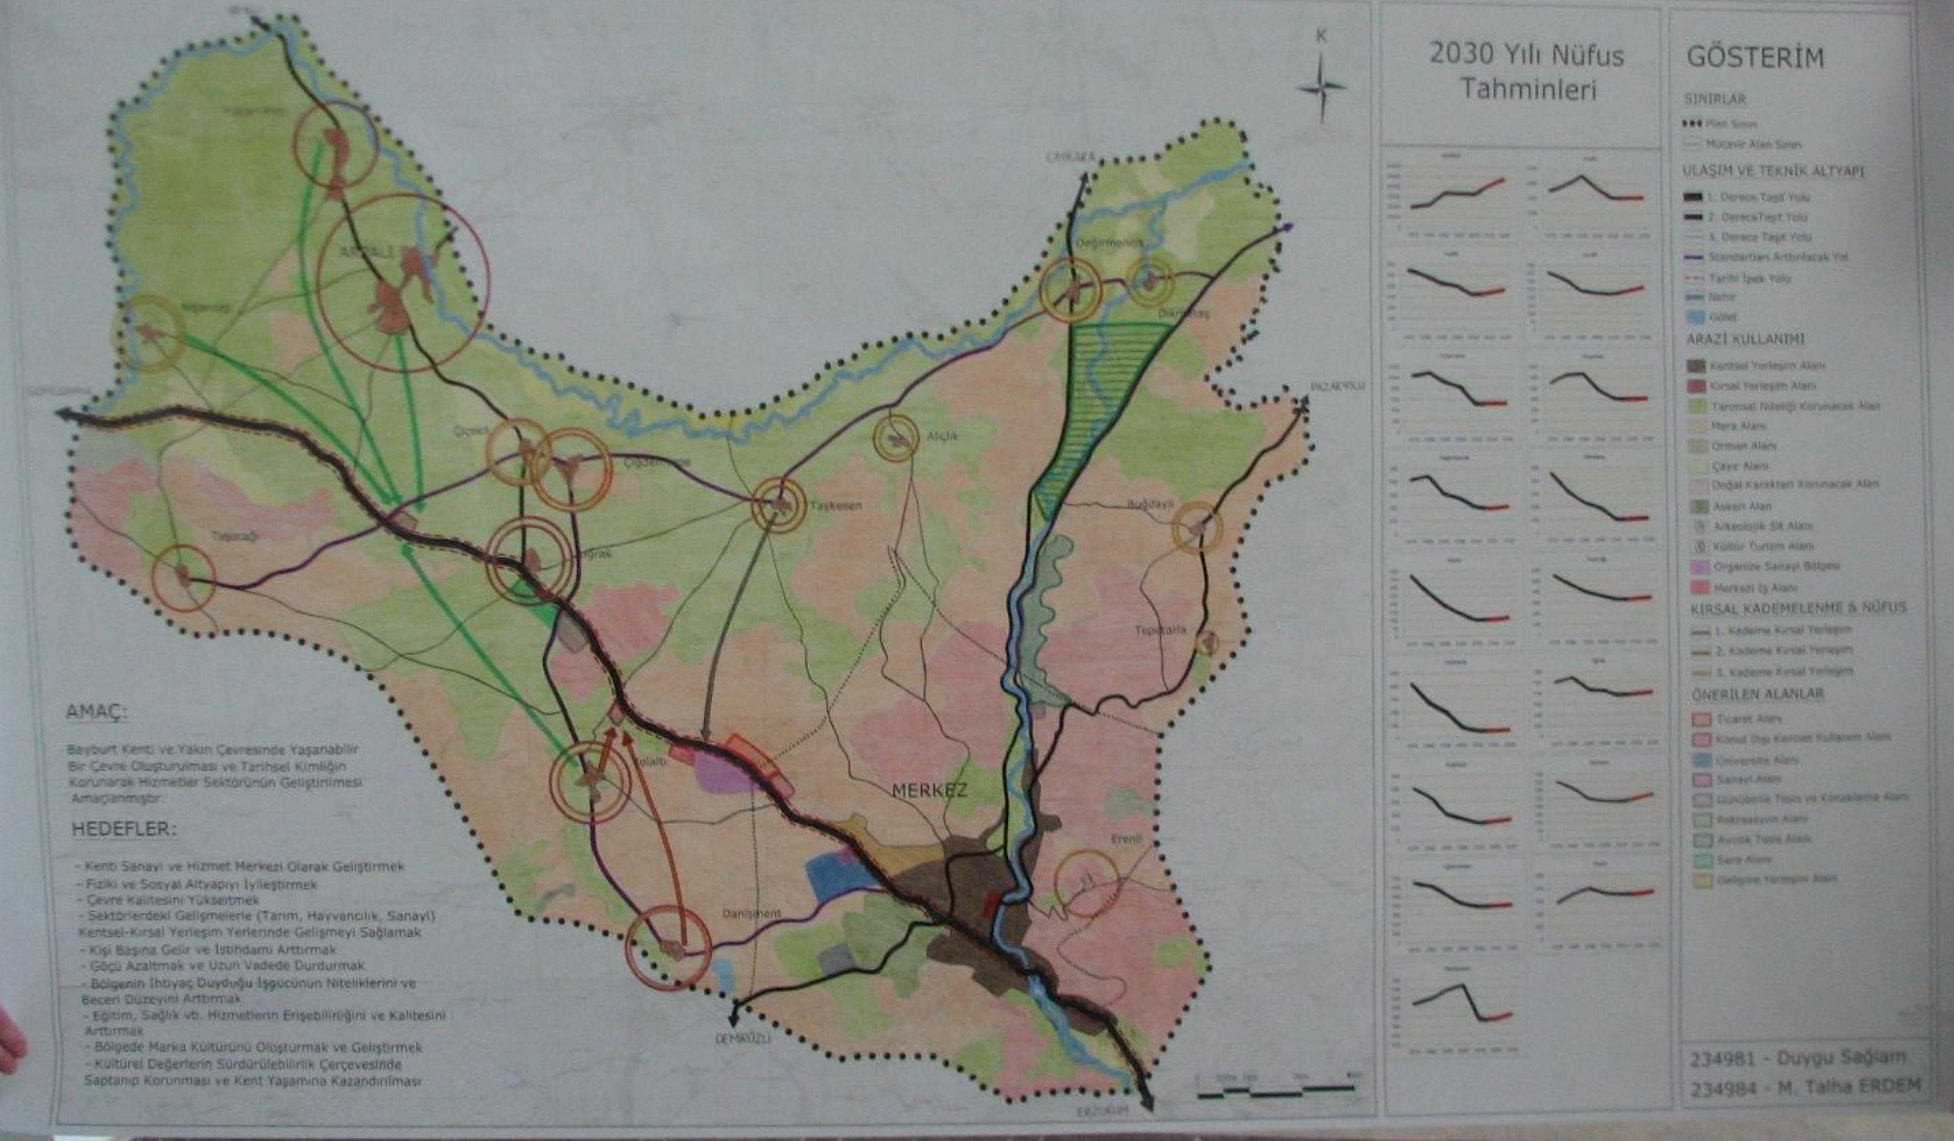

KARADENİZ
TEKNİK ÜNİVERSİTESİ
MİMARLIK FAKÜLTESİ
ŞEHİR VE BÖLGE
PLANLAMA BÖLÜMÜ

MİM

2011-2012 Akademik Yılı Güz Dönemi
SBP301 Planlama Stüdyosu

PROJE ÖRNEKLERİ

PROJE ÖRNEKLERİ

BAYBURT KENTİ VE YAKIN ÇEVRESİ İLİŞKİ ŞEMASI

Öğrenciler: Esen Berber, Hüsamettin Kul
Çalışma Alanı: Bayburt
Konu: Bayburt Çevre Düzeni Planı
Ölçek: 1/25.000