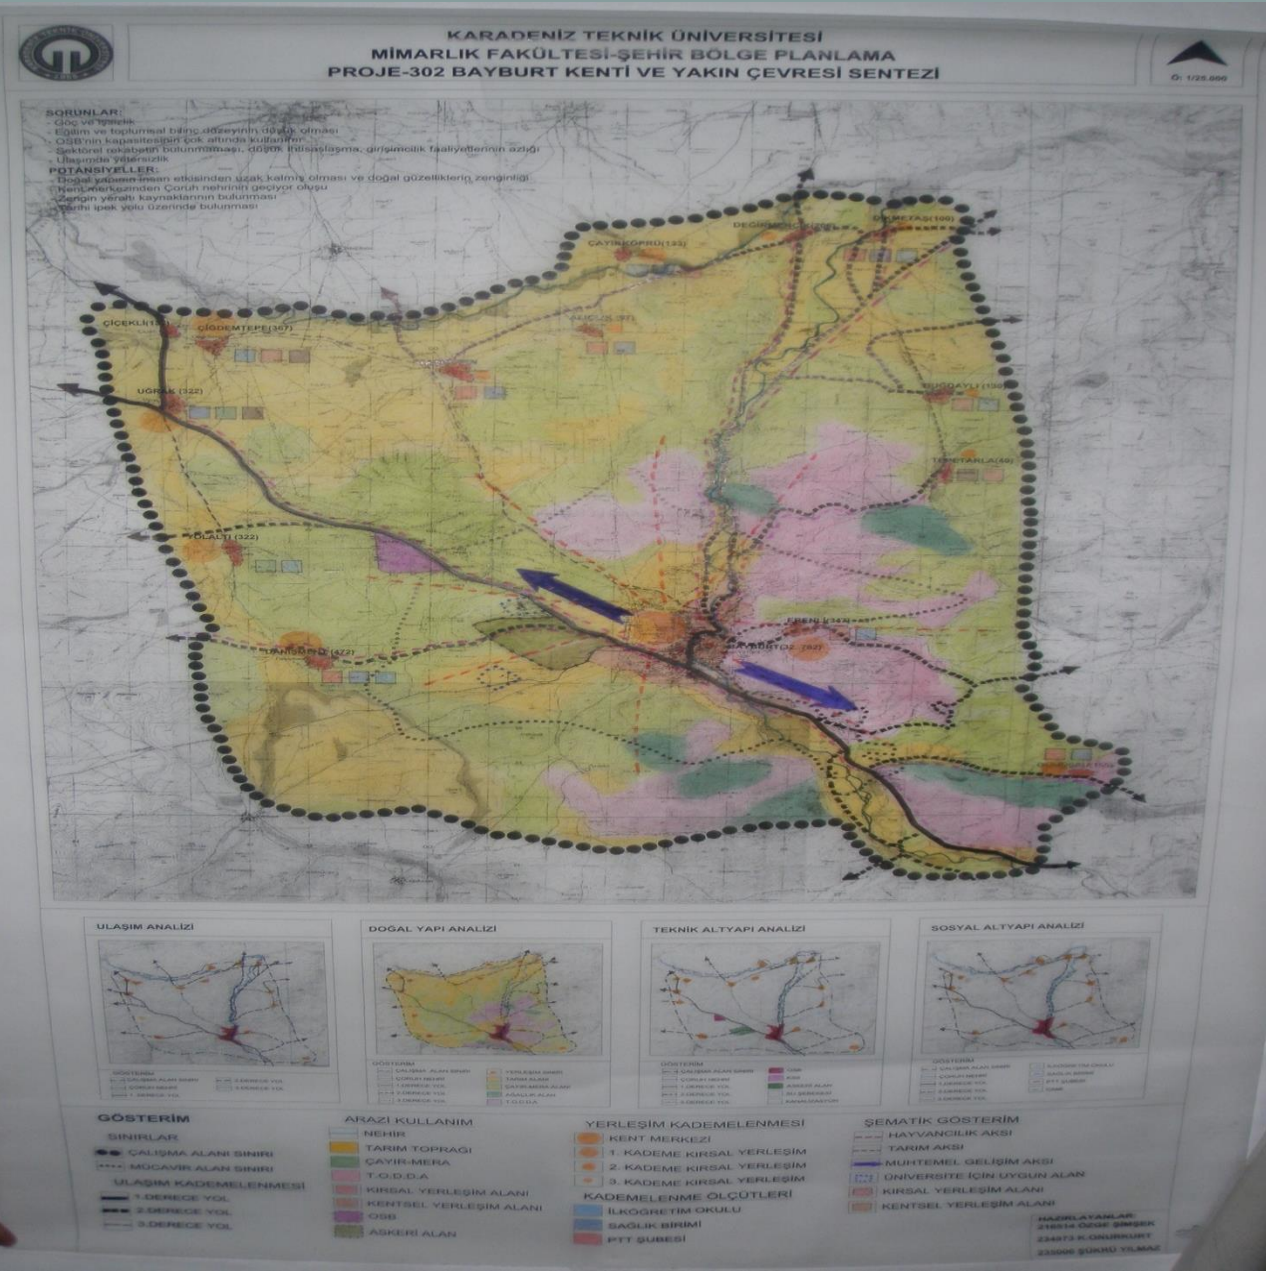

KARADENİZ
TEKNİK ÜNİVERSİTESİ
MİMARLIK FAKÜLTESİ
ŞEHİR VE BÖLGE
PLANLAMA BÖLÜMÜ

MİM

2011-2012 Akademik Yılı Güz Dönemi
SBP301 Planlama Stüdyosu

PROJE ÖRNEKLERİ

PROJE ÖRNEKLERİ

BAYBURT KENTİ VE YAKIN ÇEVRESİ İLİŞKİ ŞEMASI

Öğrenciler: Esen Berber, Hüsamettin Kul
Çalışma Alanı: Bayburt
Konu: Bayburt Çevre Düzeni Planı
Ölçek: 1/25.000