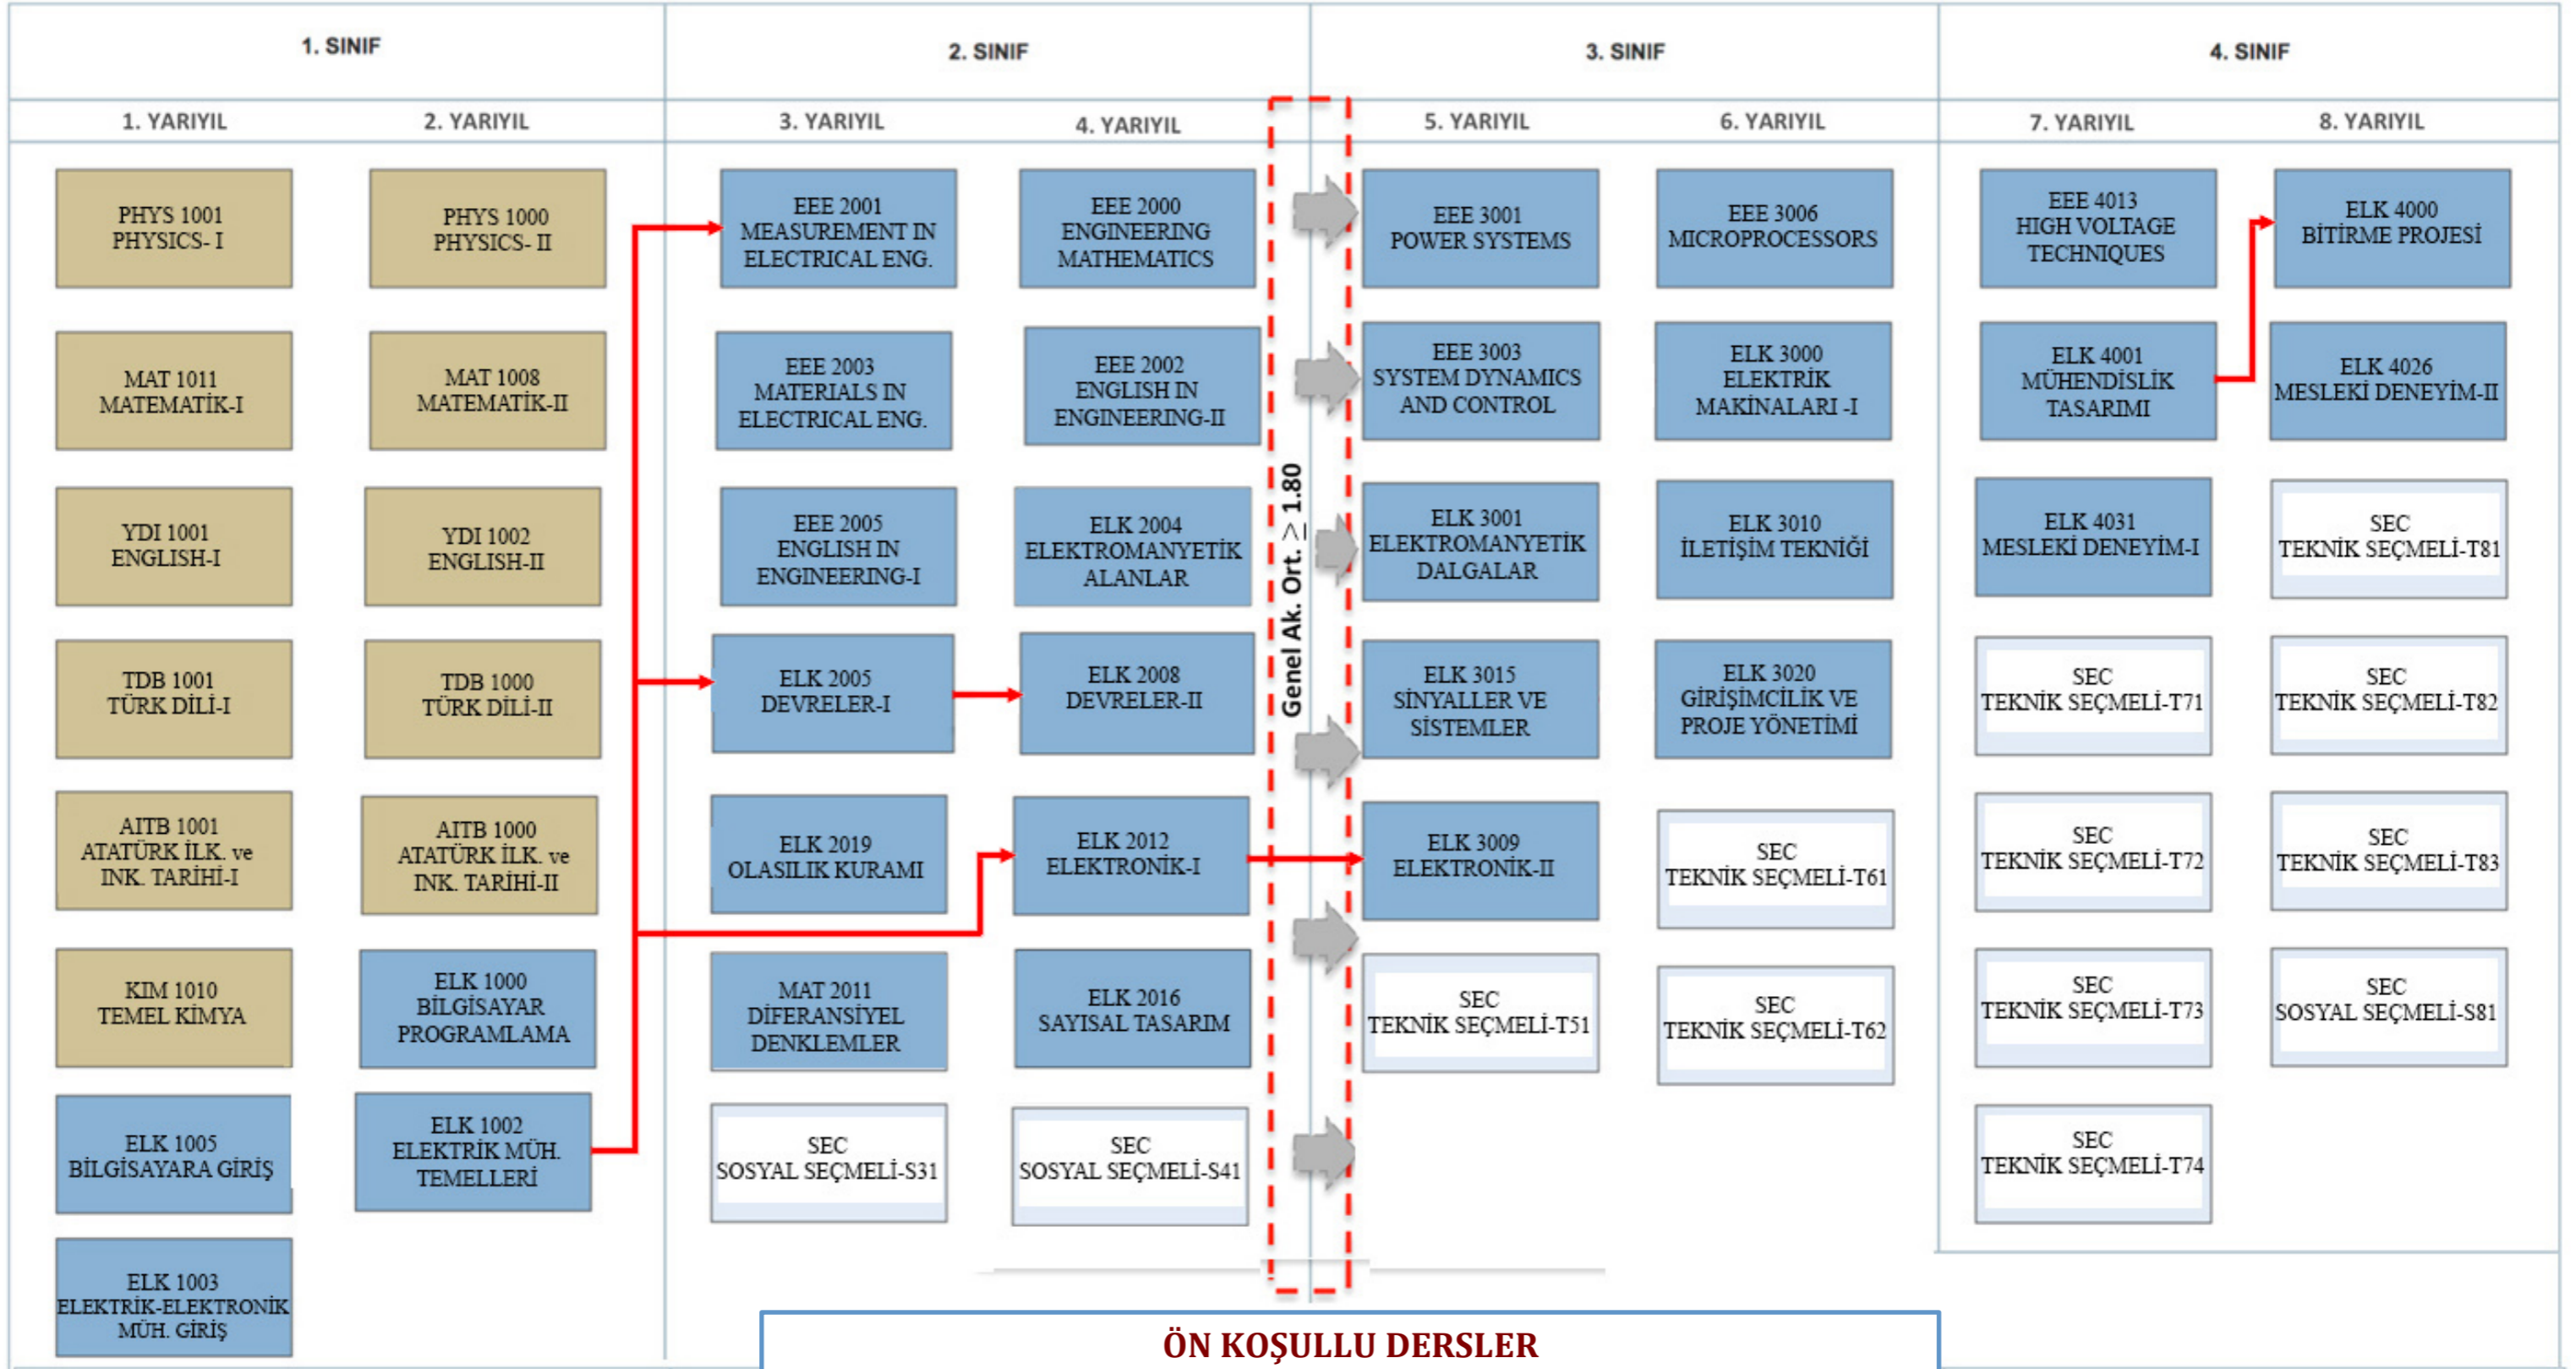

Elektrik-Elektronik Mühendisliği Bölümü Lisans Programı Ön Koşullu Dersler

ÖN KOŞULLU DERSLER

Ders Adı	Ön Koşulu
EE 2005 Devreler I	EE 1002 Elektrik Mühendisliği Temelleri
EE 2001 Elektrik Mühendisliği Ölçme	EE 1002 Elektrik Mühendisliği Temelleri
EE 3009 Elektronik II	EE 2012 Elektronik I
EE 2008 Devreler II	EE 2005 Devreler I
EE 3009 Elektronik II	EE 2012 Elektronik I
EE 4000 Bitirme Projesi	EE 4001 Mühendislik Tasarımı