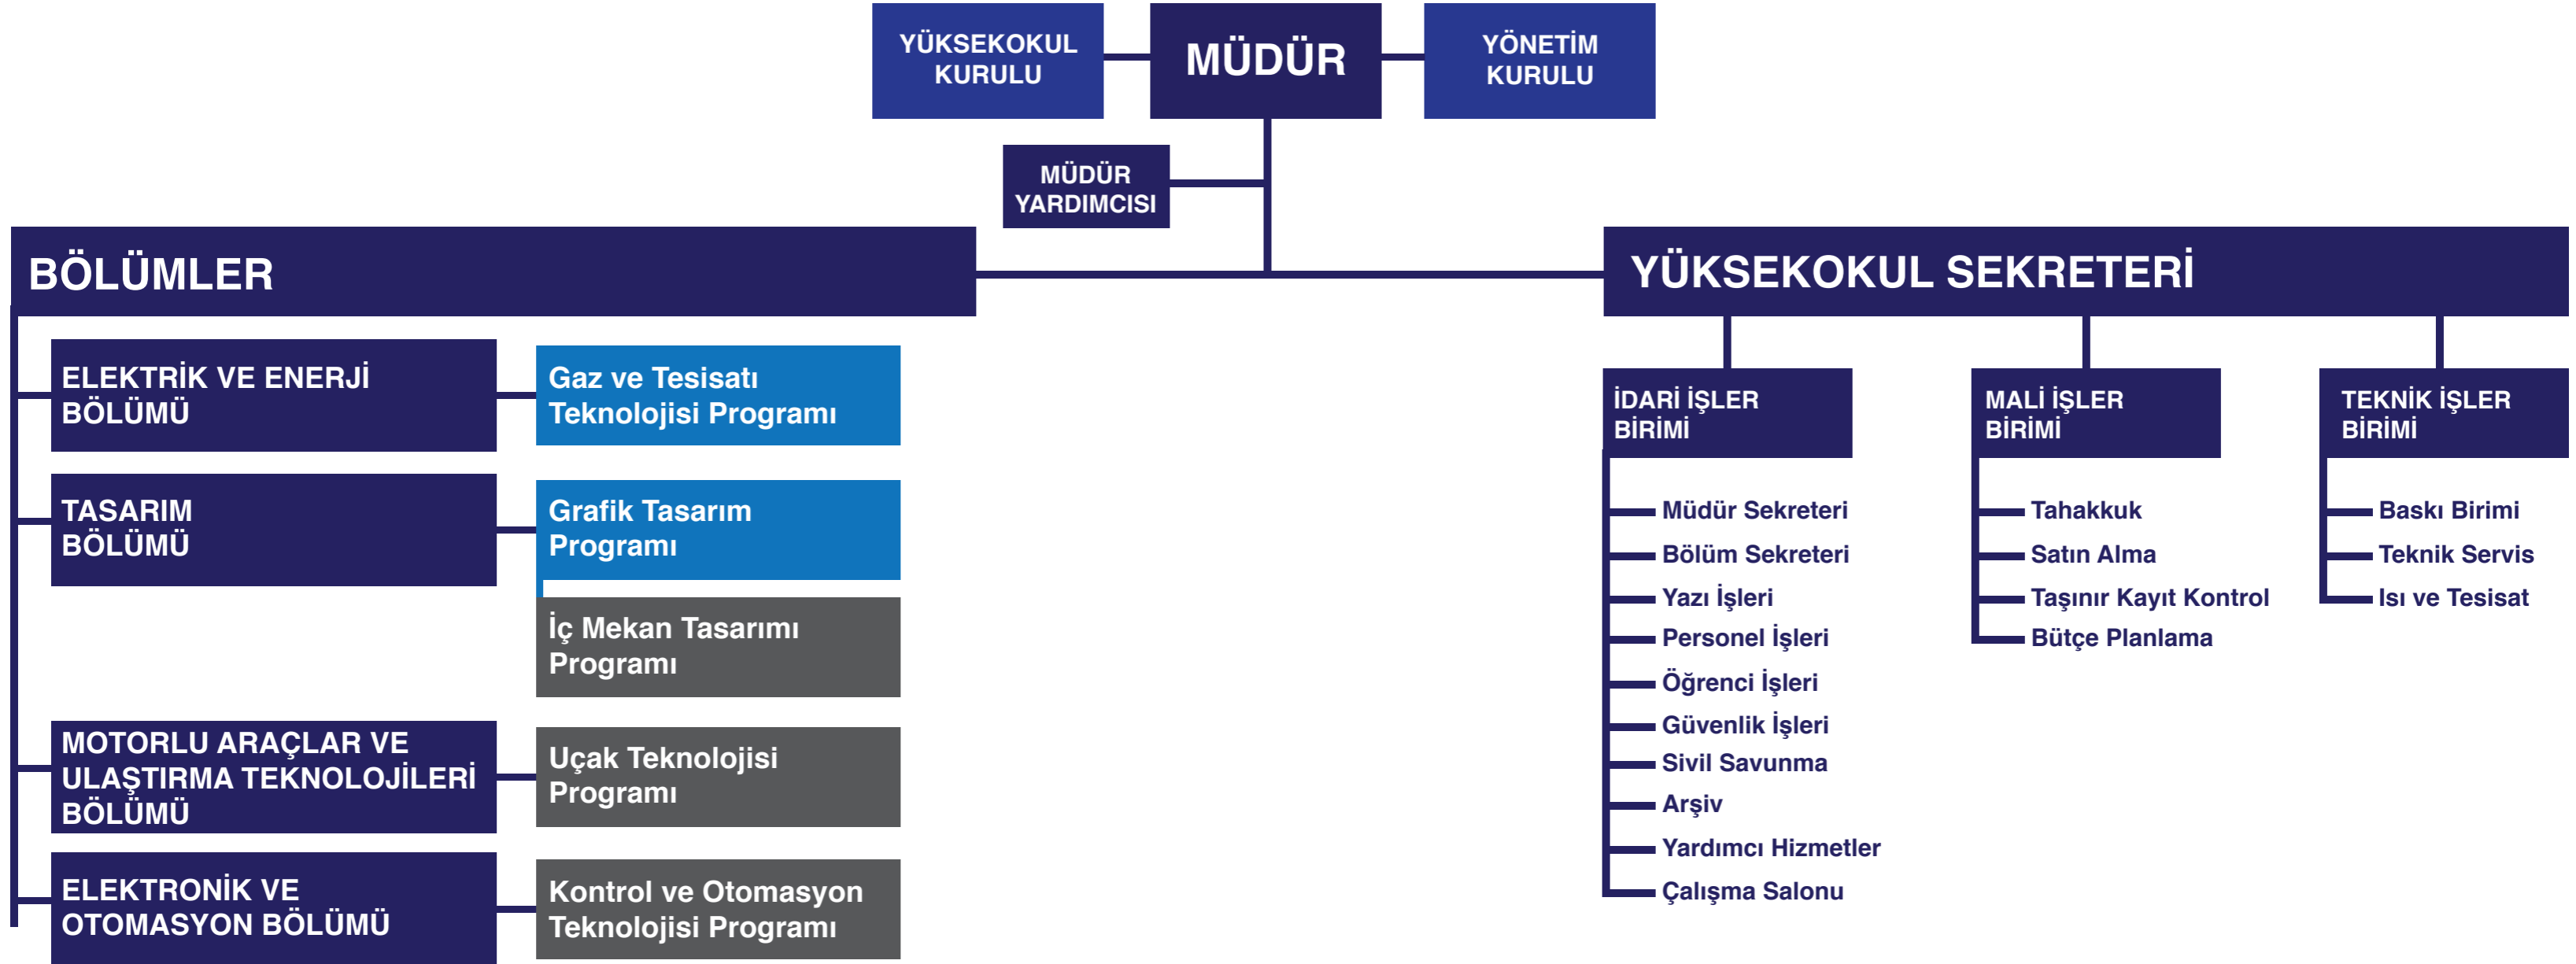

KARADENİZ TEKNİK ÜNİVERSİTESİ
ARSİN MESLEK YÜKSEKOKULU
ORGANİZASYON ŞEMASI

*Gri renkli programlara henüz öğrenci alımı yapılmamaktadır.