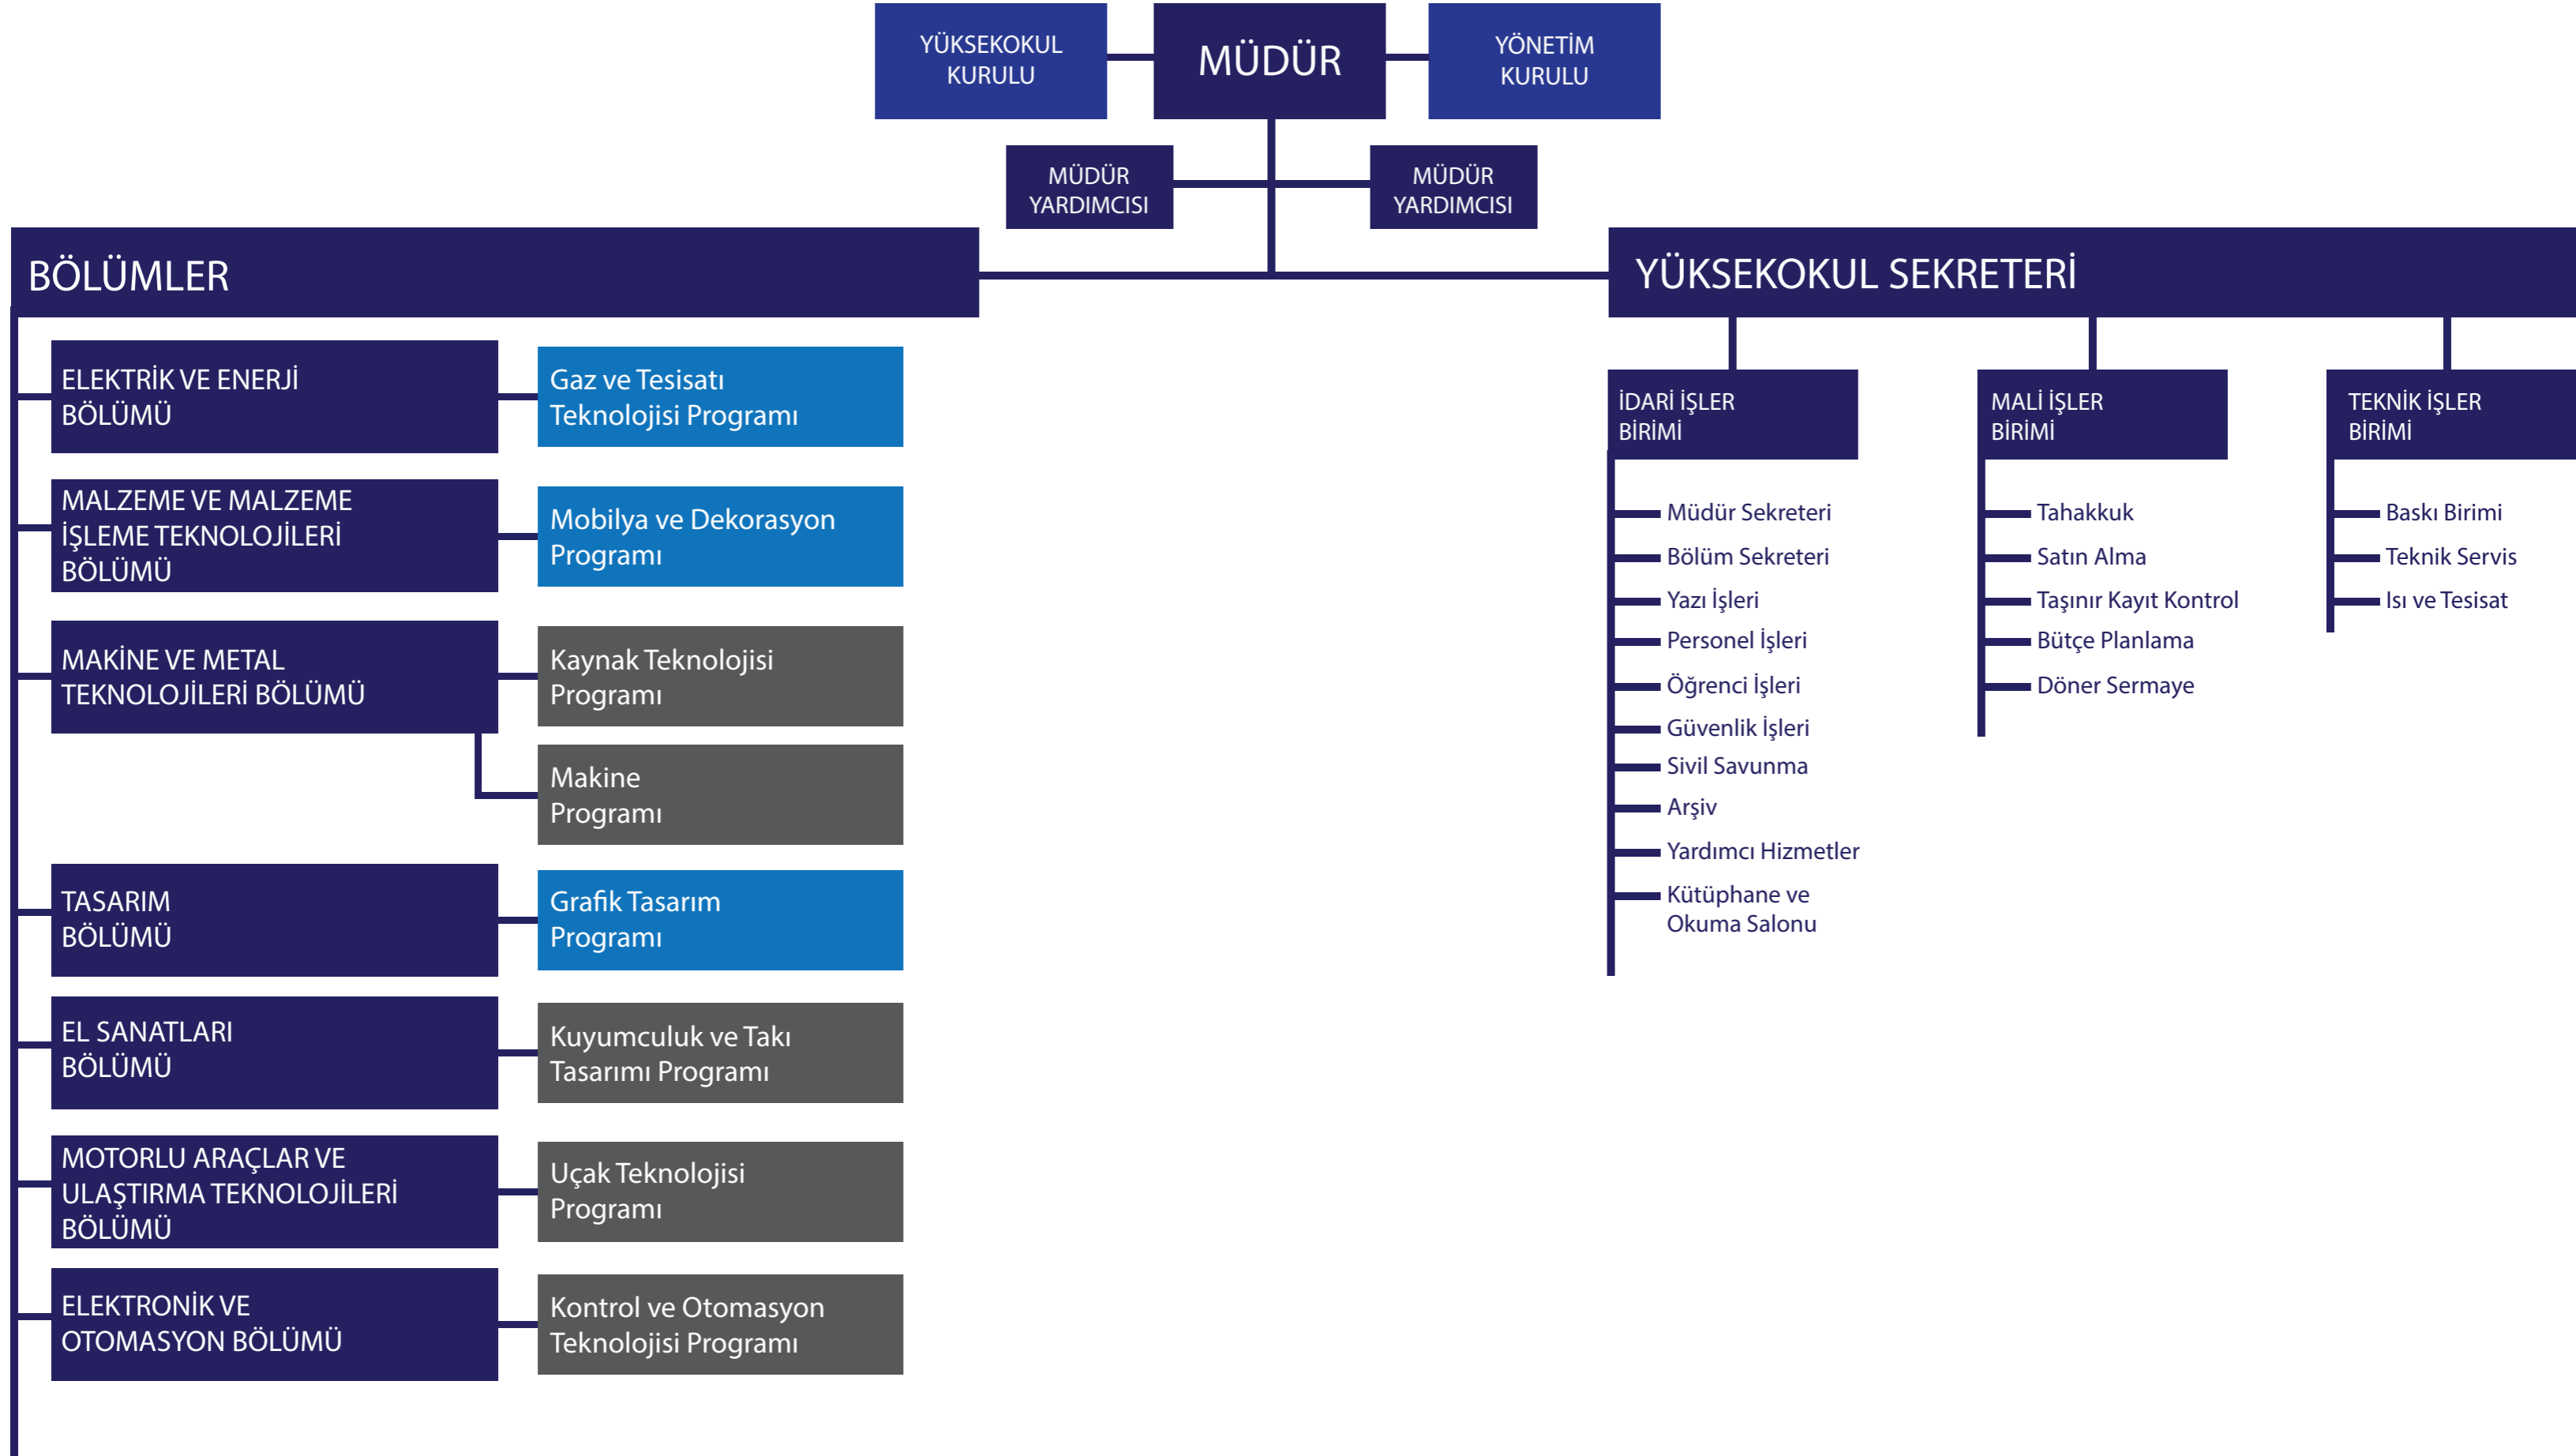

KARADENİZ TEKNİK ÜNİVERSİTESİ
ARSİN MESLEK YÜKSEKOKULU
ORGANİZASYON ŞEMASI

*Gri renkli programlara henüz öğrenci alımı yapılmamaktadır.