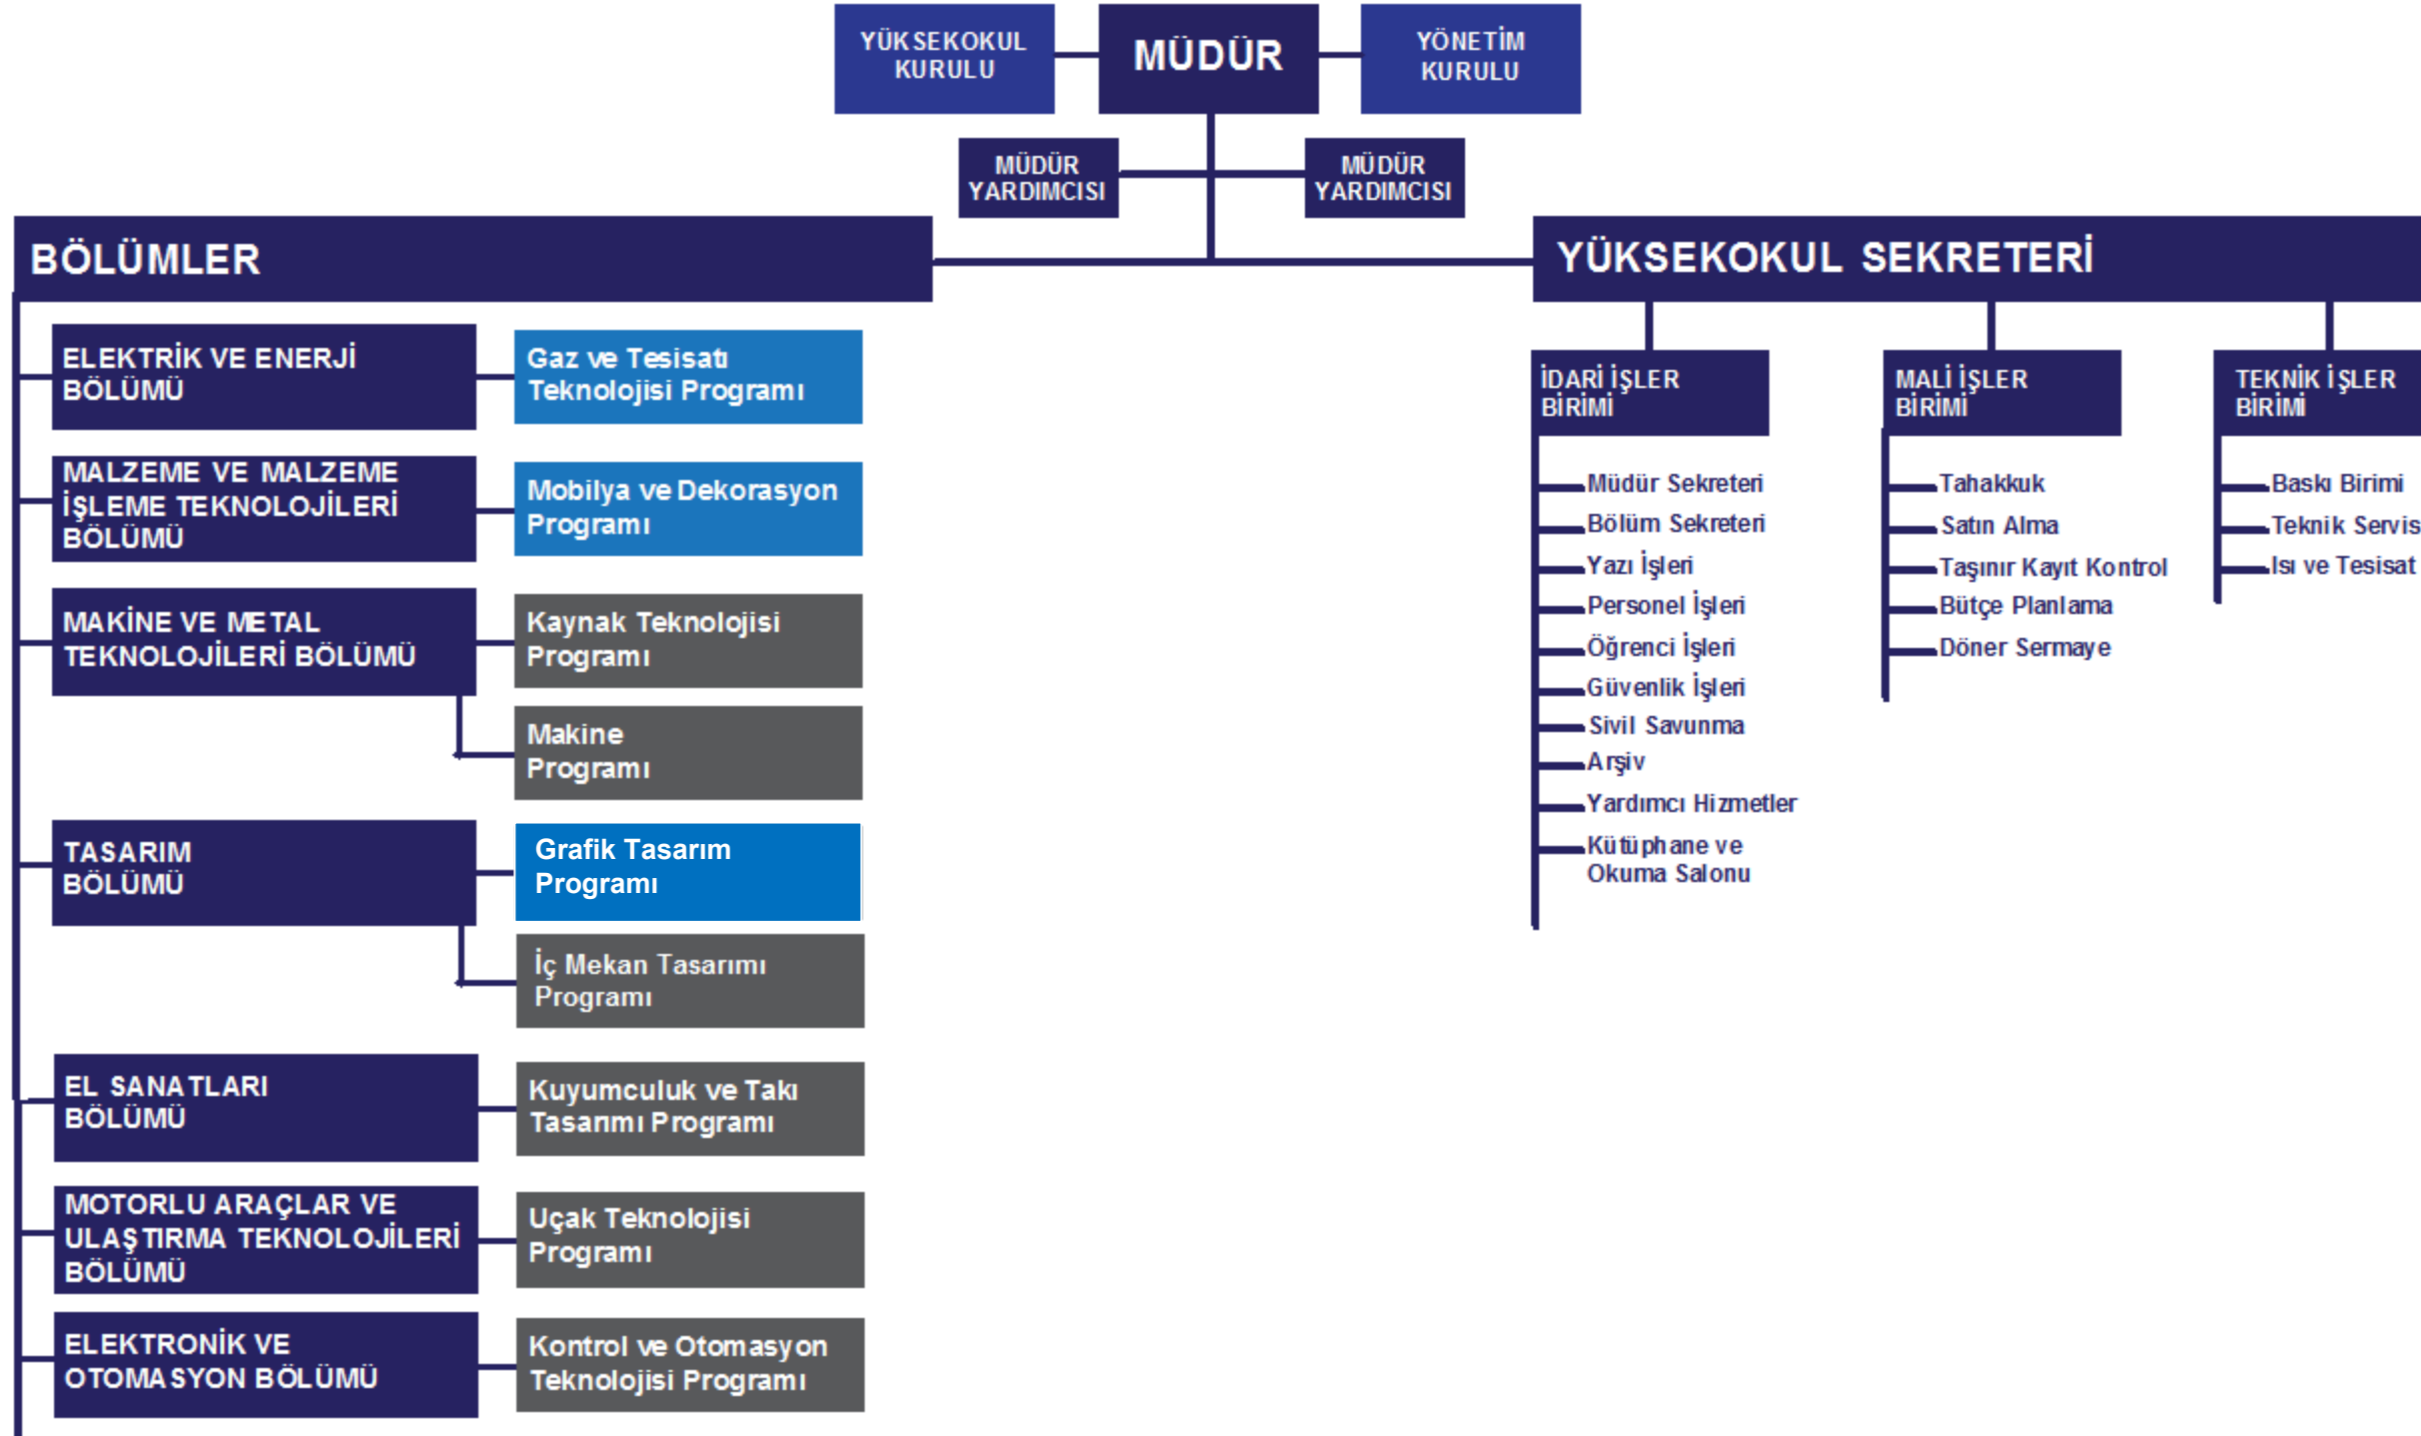

**KARADENİZ TEKNİK ÜNİVERSİTESİ
ARSİN MESLEK YÜKSEKOKULU
ORGANİZASYON ŞEMASI**

*Gri renkli programlara henüz öğrenci alımı yapılmamaktadır.