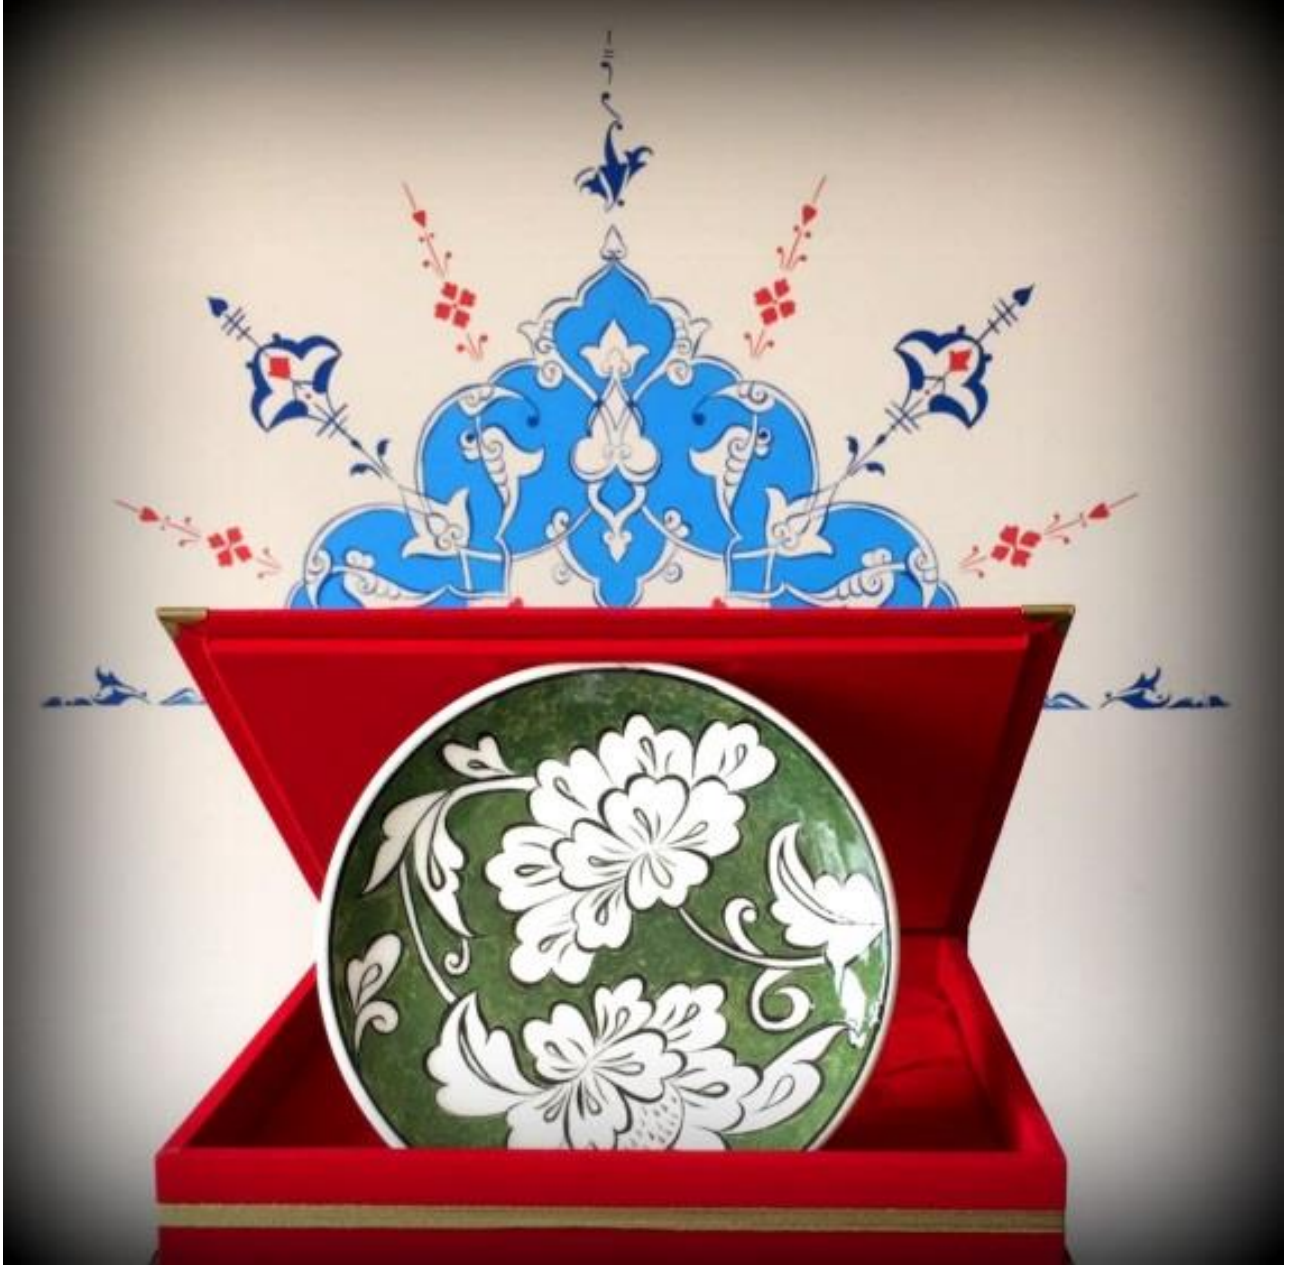

ESER ADI	AÇIKLAMA	ÇAP	TASARIM SAHİBİ/UYGULAYAN	FİYATI
YEŞİL LOTUS	SERAMİK MERTABAN TABAK	18 CM	ÖĞR. GÖR. ELİF TÜBA KARATAŞ	400,00 TL (KADİFE KUTUSUZ) 550,00 TL (KADİFE KUTULU)