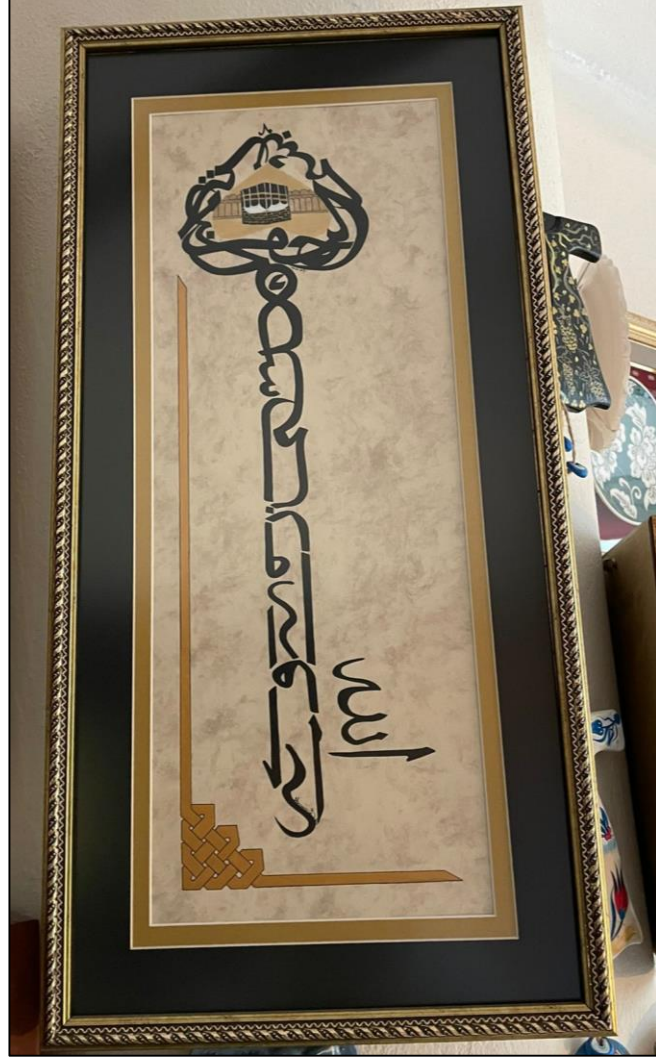

“Mekanın şerefi, içinde oturanlardan dolaydır.”

Hattat Kâmil Akdik'a ait celi sülüs yazı

AÇIKLAMA	ÖLÇÜ ≈	TASARIM SAHİBİ/UYGULAYAN	FİYATI
ÖZEL TASARIM ŞEMSE LEVHA	46X55 CM	MELİSA ÜÇÜNCÜOĞLU	3.500,00 TL

AÇIKLAMA	ÖLÇÜ ≈	TASARIM SAHİBİ/UYGULAYAN	FİYATI
ÖZEL TASARIM ŞEMSE LEVHA	46X55 CM	MELİSA ÜÇÜNCÜOĞLU	3.500,00 TL